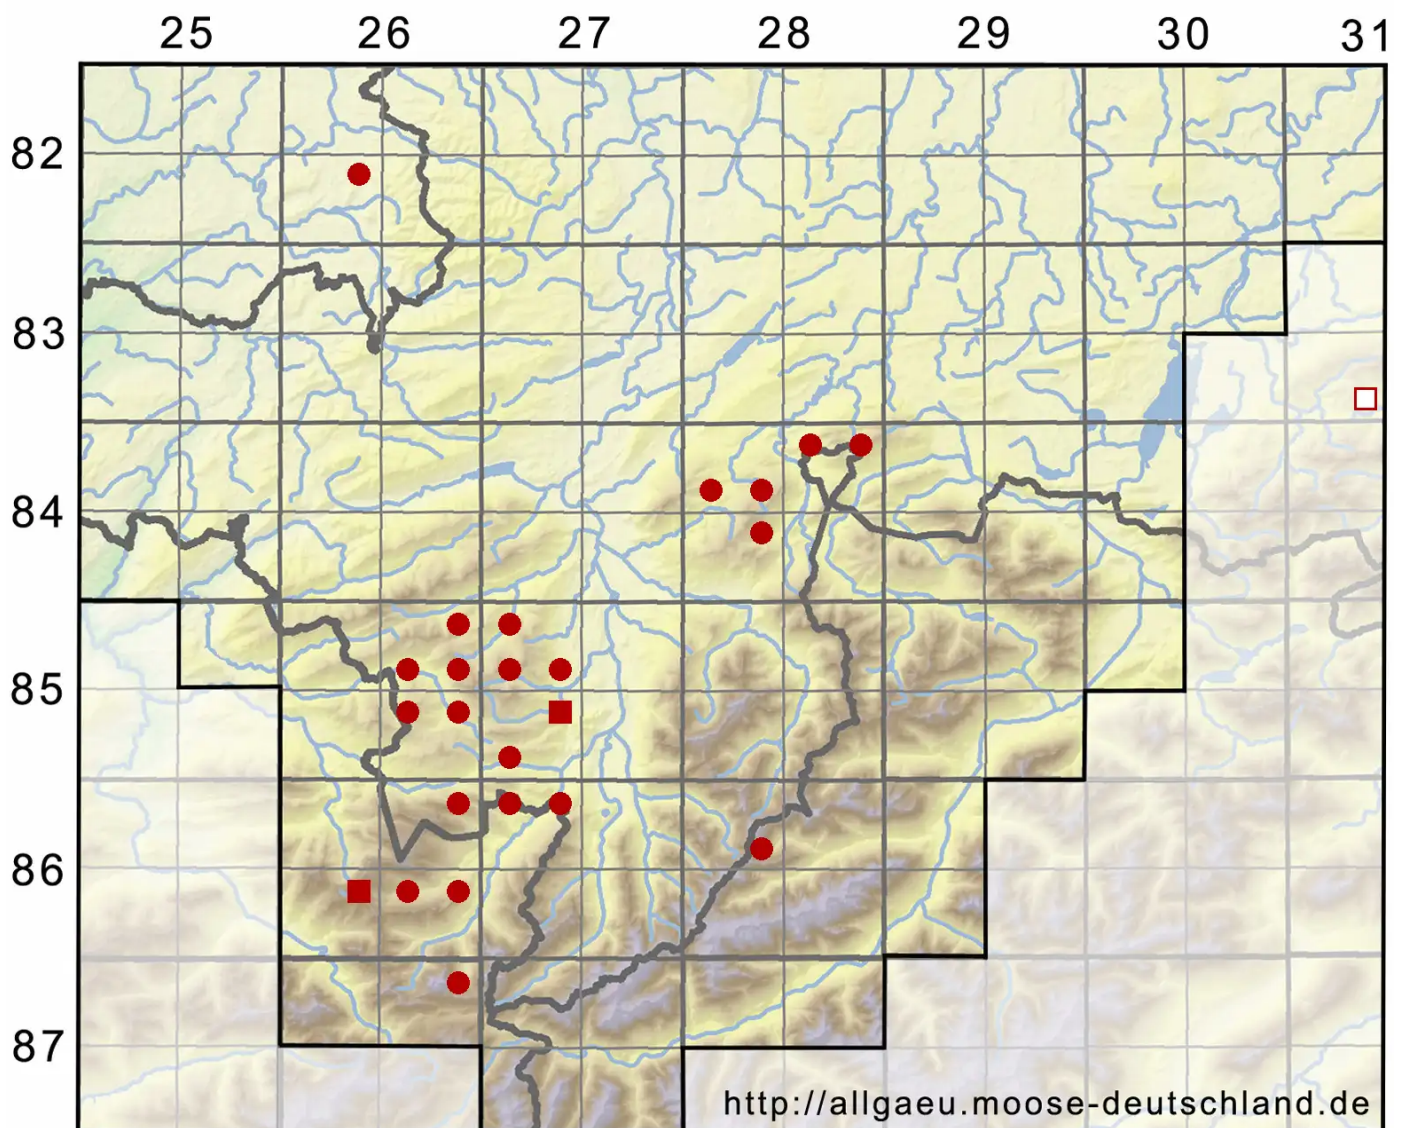

Scapania undulata (L.) Dumort.

Gewelltblättriges Spatenmoos, Bach-Spatenmoos

Legende:

Symbole:

Ausgefülltes Symbol:
Zeitraum von 1980 bis heute (Aktuelle Angabe)

Leeres Symbol:
Zeitraum vor 1980 (Altangabe)

Quadrat: Herbarbeleg