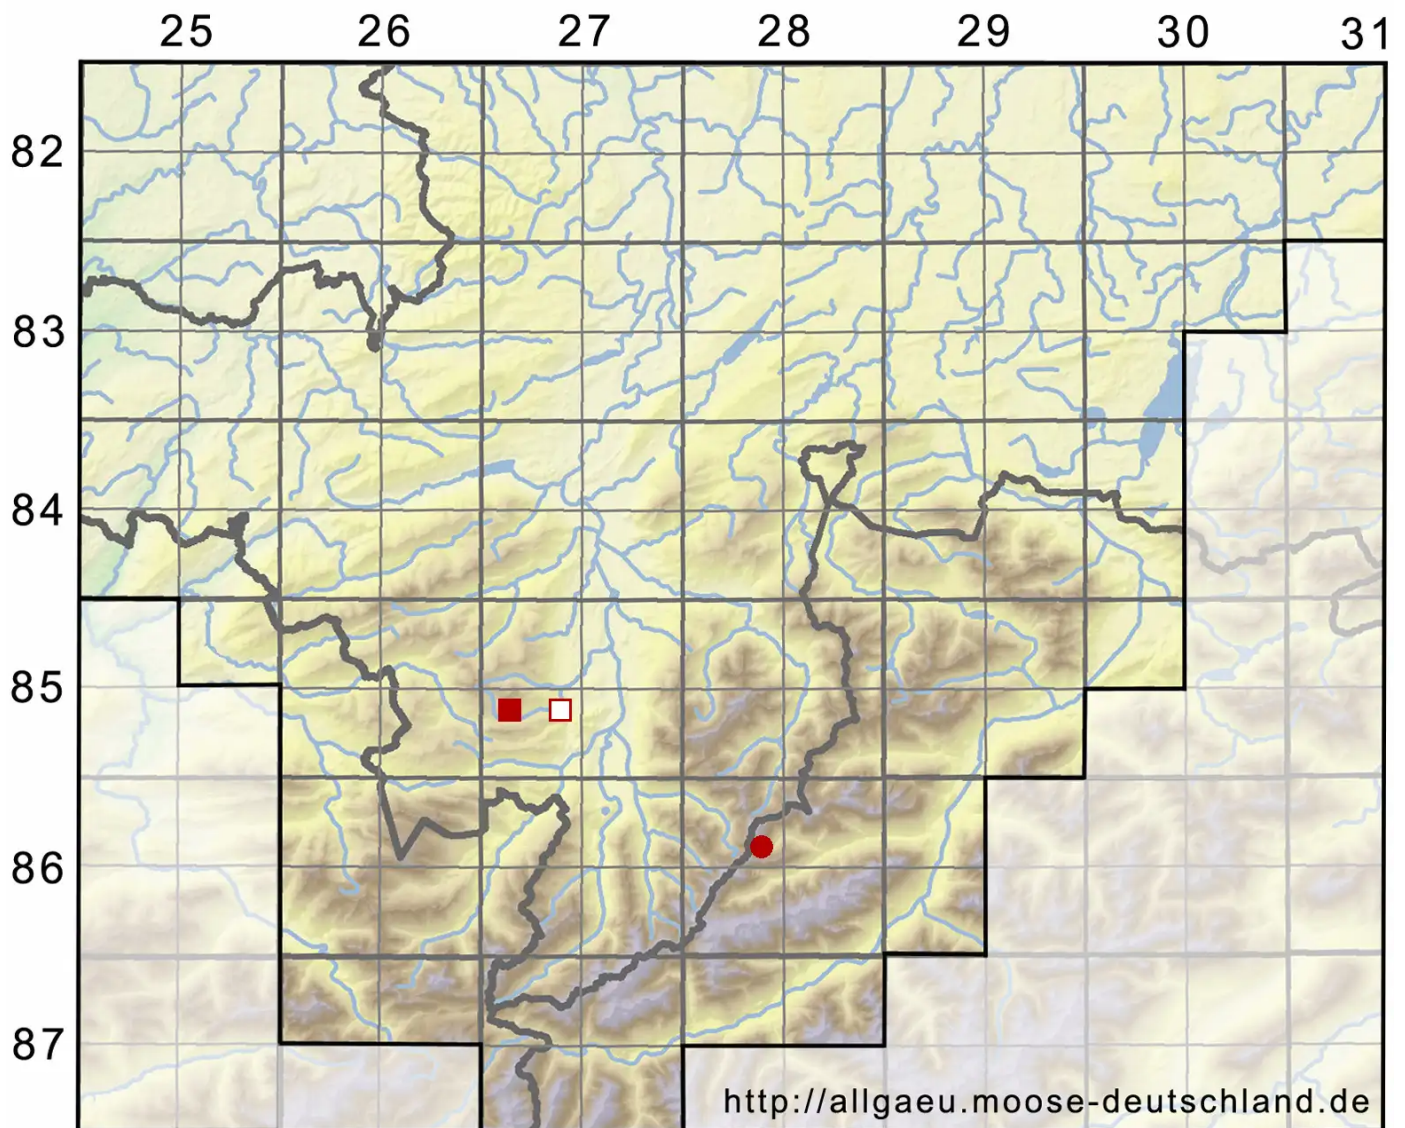

Scapania uliginosa (Lindenb.) Dumort.

Nierenlappiges Spatenmoos

Legende:

Symbole:

Ausgefülltes Symbol:
Zeitraum von 1980 bis heute (Aktuelle Angabe)

Leeres Symbol:
Zeitraum vor 1980 (Altangabe)

Quadrat: Herbarbeleg