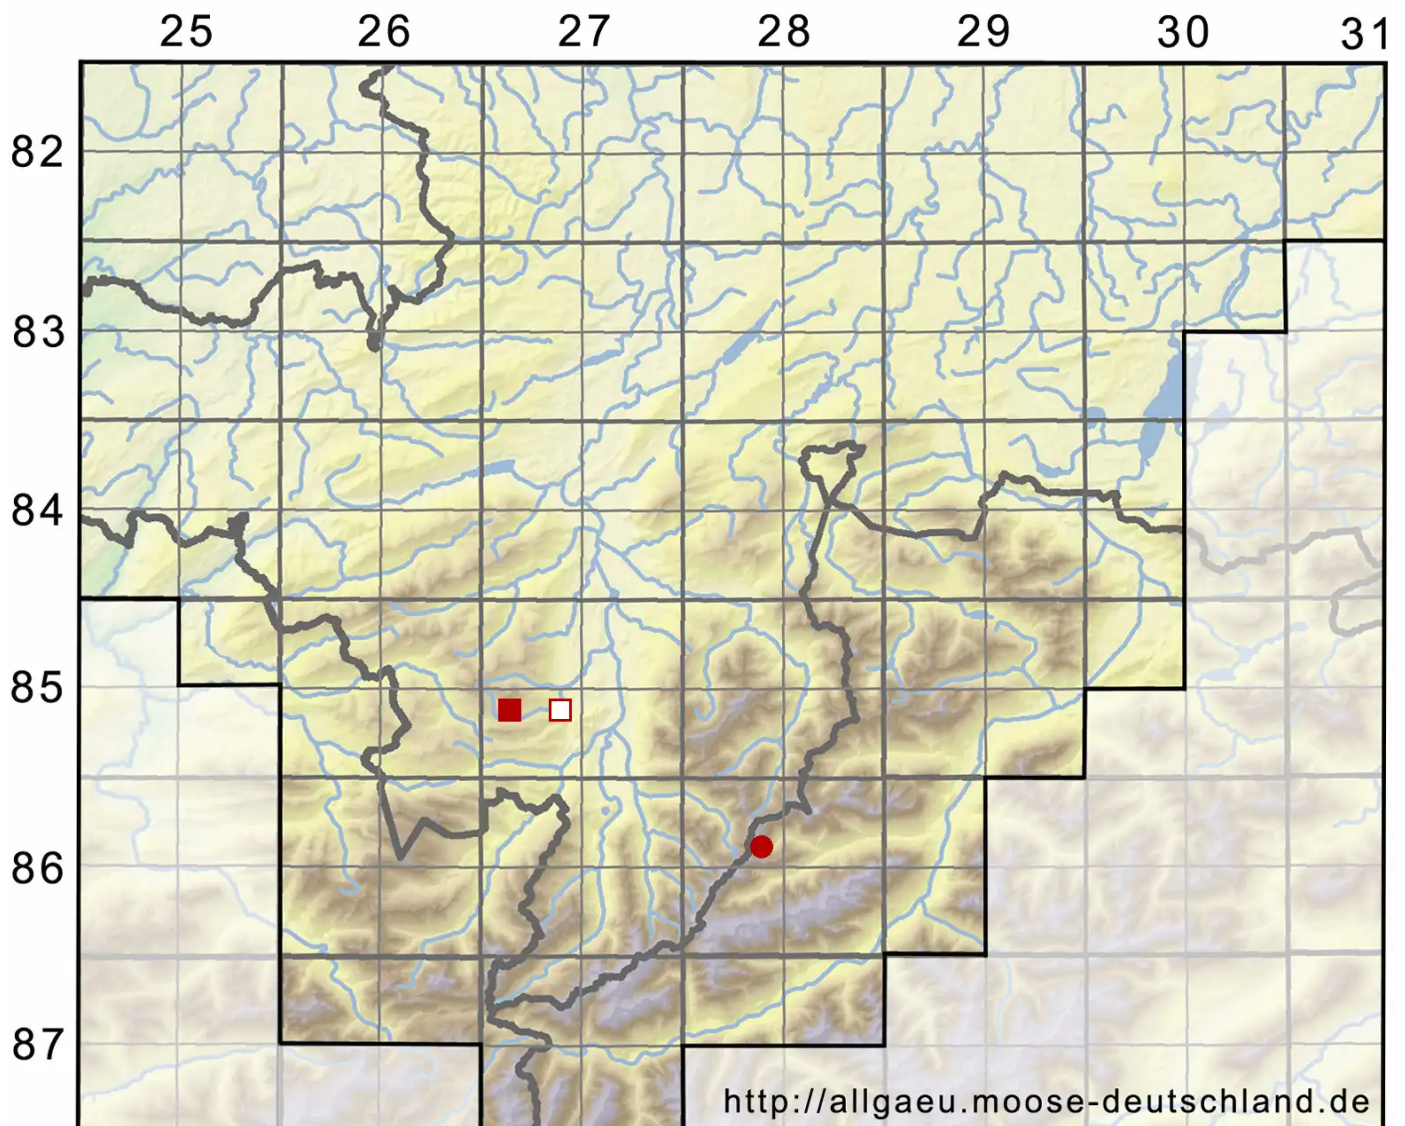

# Scapania uliginosa (Lindenb.) Dumort.

Nierenlappiges Spatenmoos

Legende:

**Symbole:**

Ausgefülltes Symbol:  
Zeitraum von 1980 bis heute (Aktuelle Angabe)

Leeres Symbol:  
Zeitraum vor 1980 (Altangabe)

Quadrat: Herbarbeleg