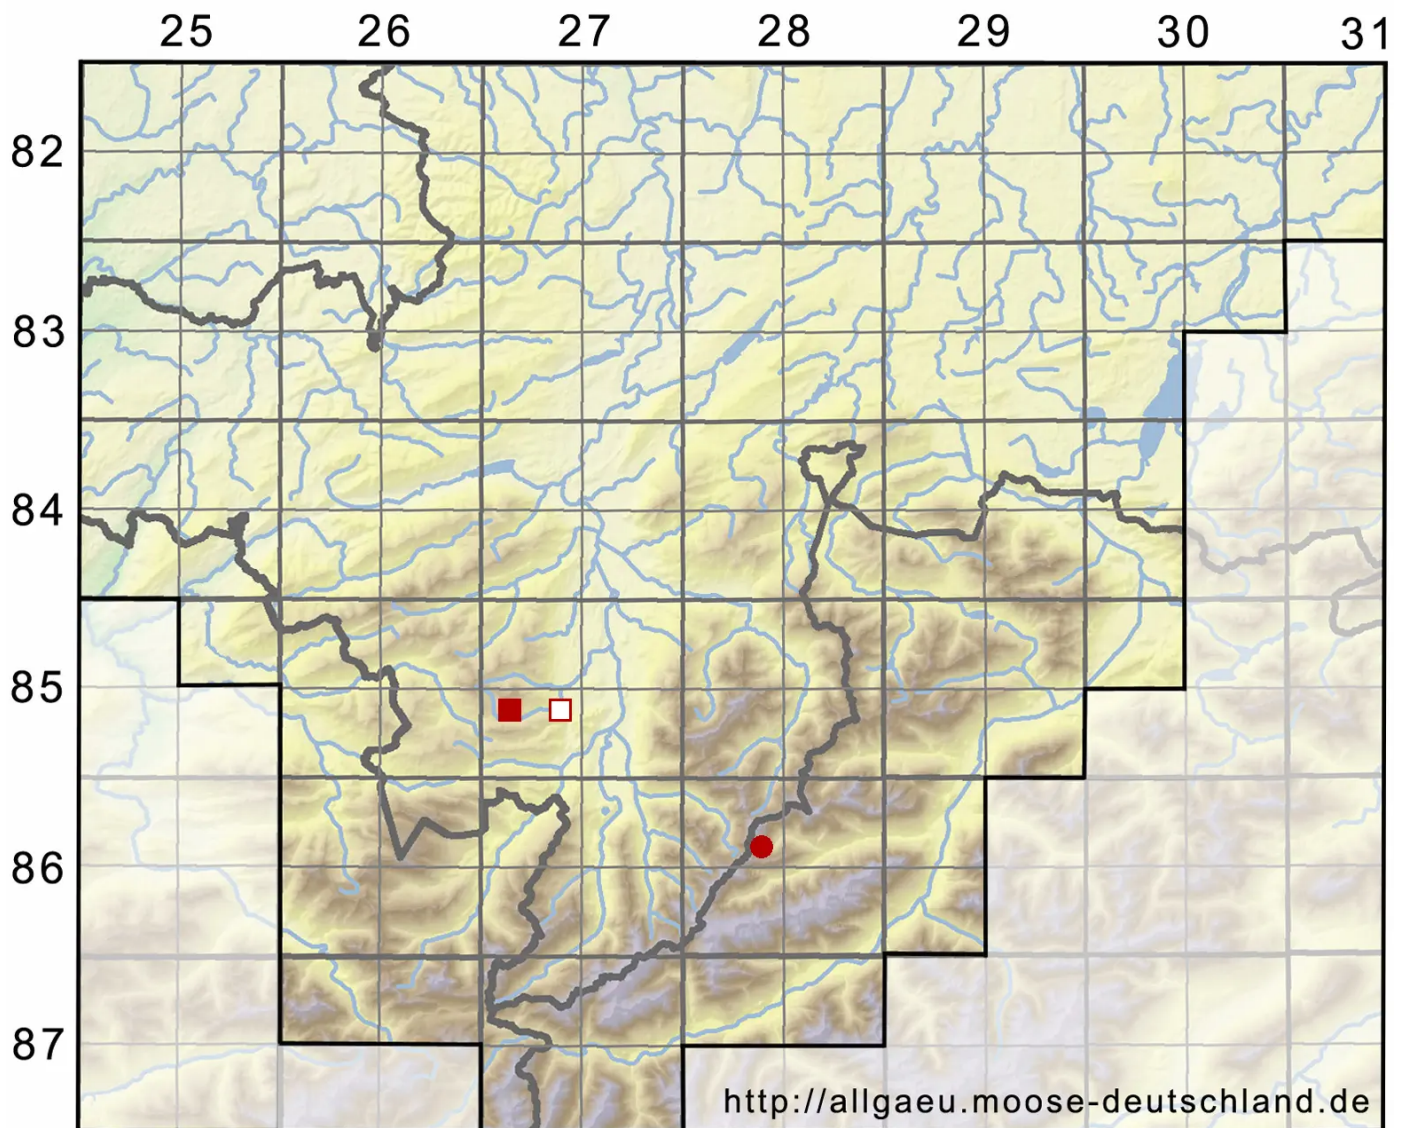

# Scapania uliginosa (Lindenb.) Dumort.

Nierenlappiges Spatenmoos

Legende:

**Symbole:**

Ausgefülltes Symbol:  
Zeitraum von 1980 bis heute (Aktuelle Angabe)

Leeres Symbol:  
Zeitraum vor 1980 (Altangabe)

Quadrat: Herbarbeleg