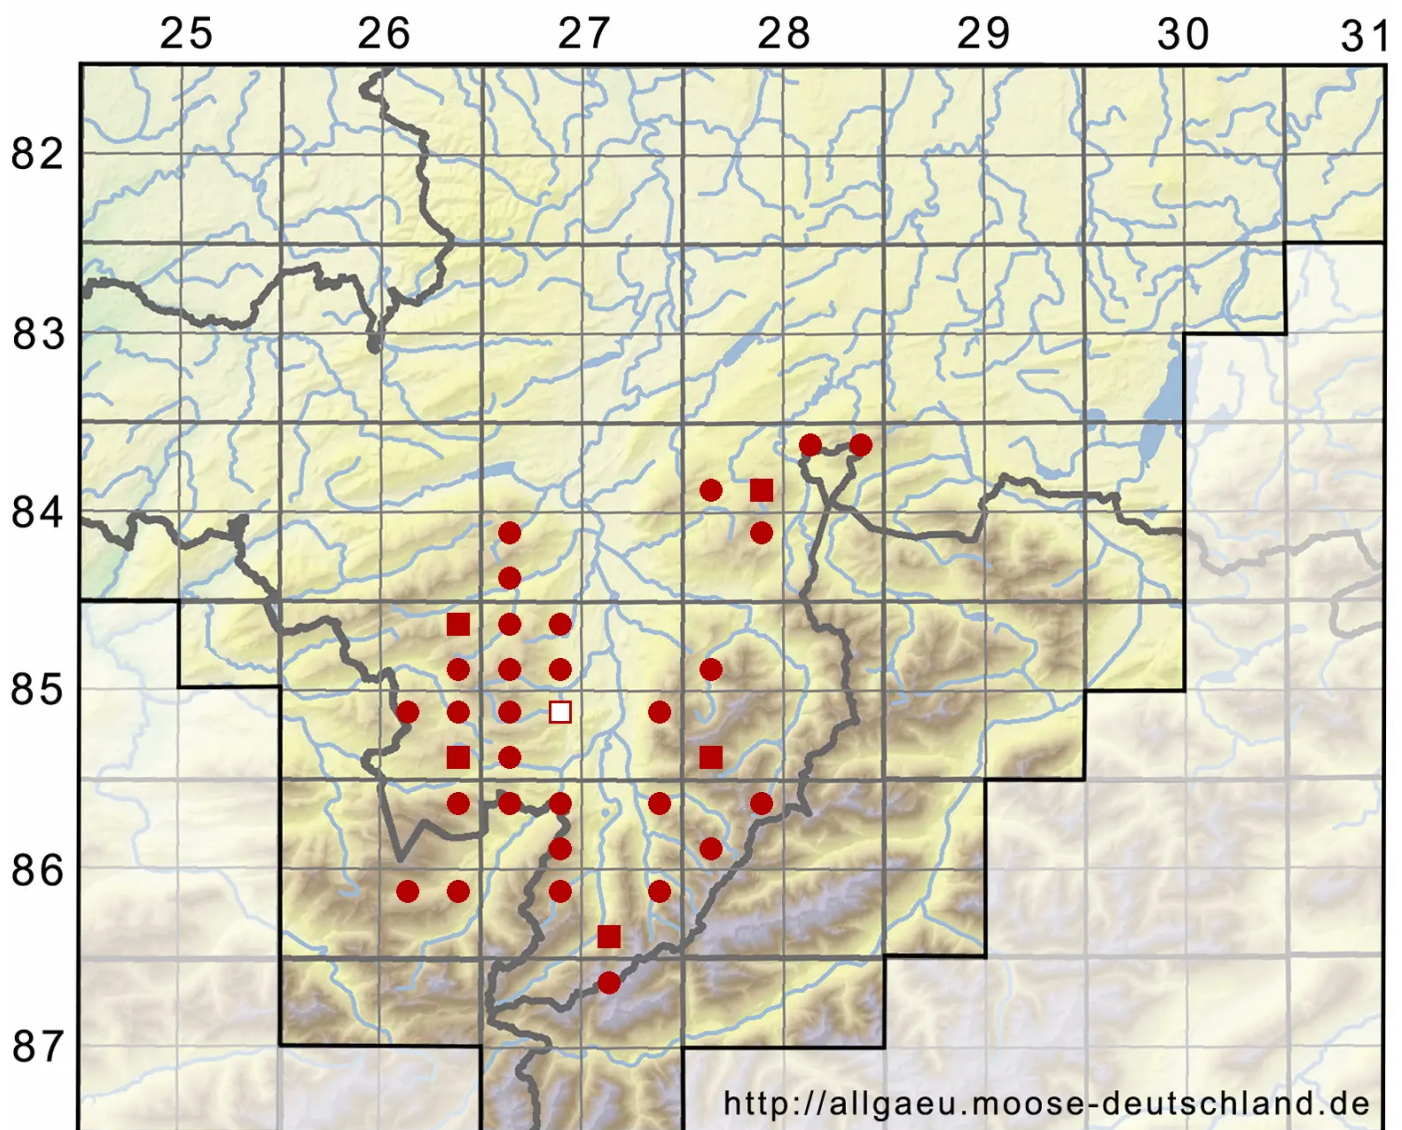

Scapania paludosa (Müll.Frib.) Müll.Frib.

Herzlappiges Spatenmoos

Legende:

- Symbole:**
- Ausgefülltes Symbol:
Zeitraum von 1980 bis heute (Aktuelle Angabe)
 - Leeres Symbol:
Zeitraum vor 1980 (Altangabe)
 - Quadrat: Herbarbeleg