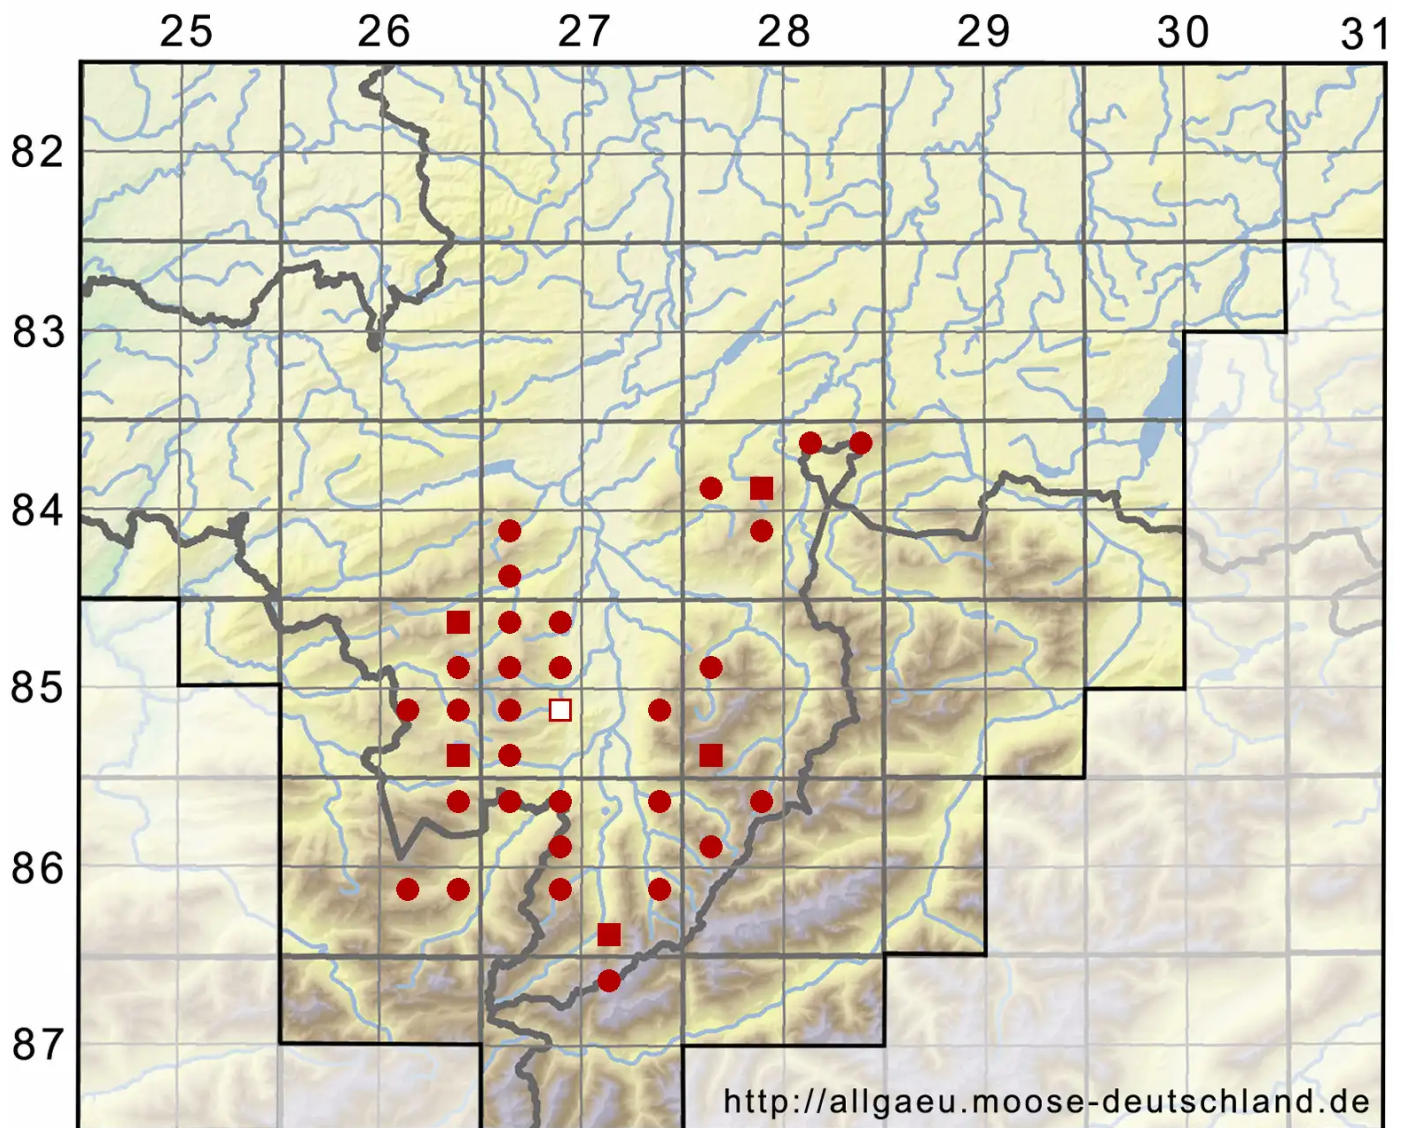

Scapania paludosa (Müll.Frib.) Müll.Frib.

Herzlappiges Spatenmoos

Legende:

- Symbole:**
- Ausgefülltes Symbol:
Zeitraum von 1980 bis heute (Aktuelle Angabe)
 - Leeres Symbol:
Zeitraum vor 1980 (Altangabe)
 - Quadrat: Herbarbeleg