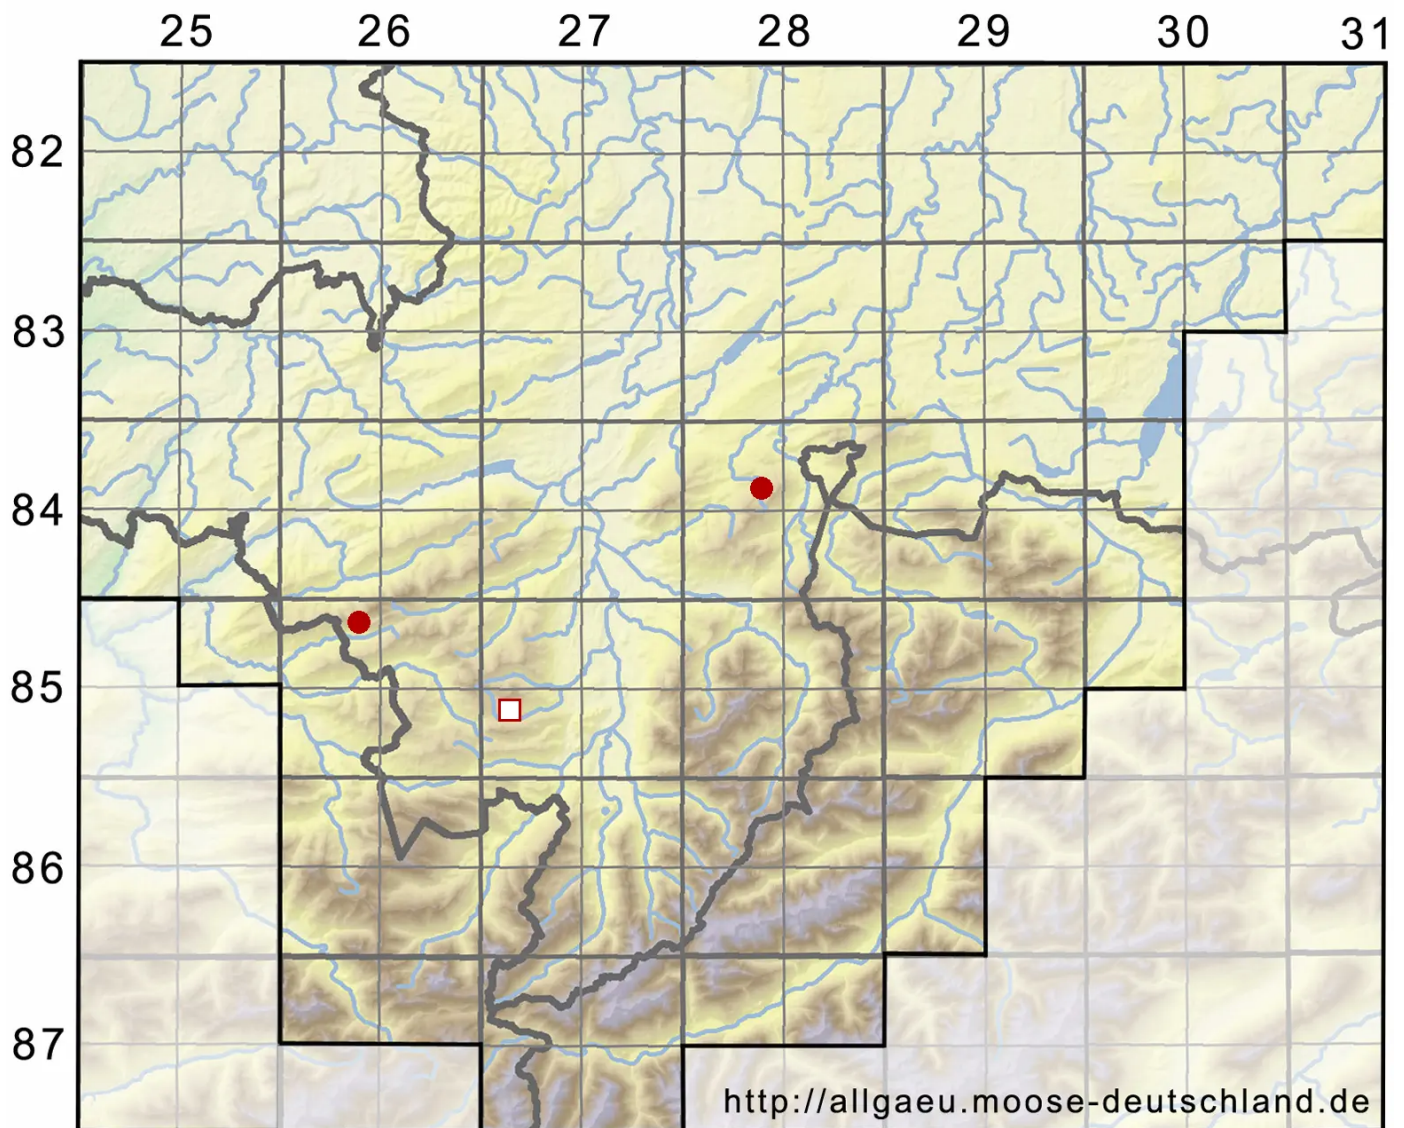

Scapania paludicola Loeske & Mu■ll.Frib.

Moor-Spatenmoos

Legende:

Symbole:

Ausgefülltes Symbol:
Zeitraum von 1980 bis heute (Aktuelle Angabe)

Leeres Symbol:
Zeitraum vor 1980 (Altangabe)

Quadrat: Herbarbeleg