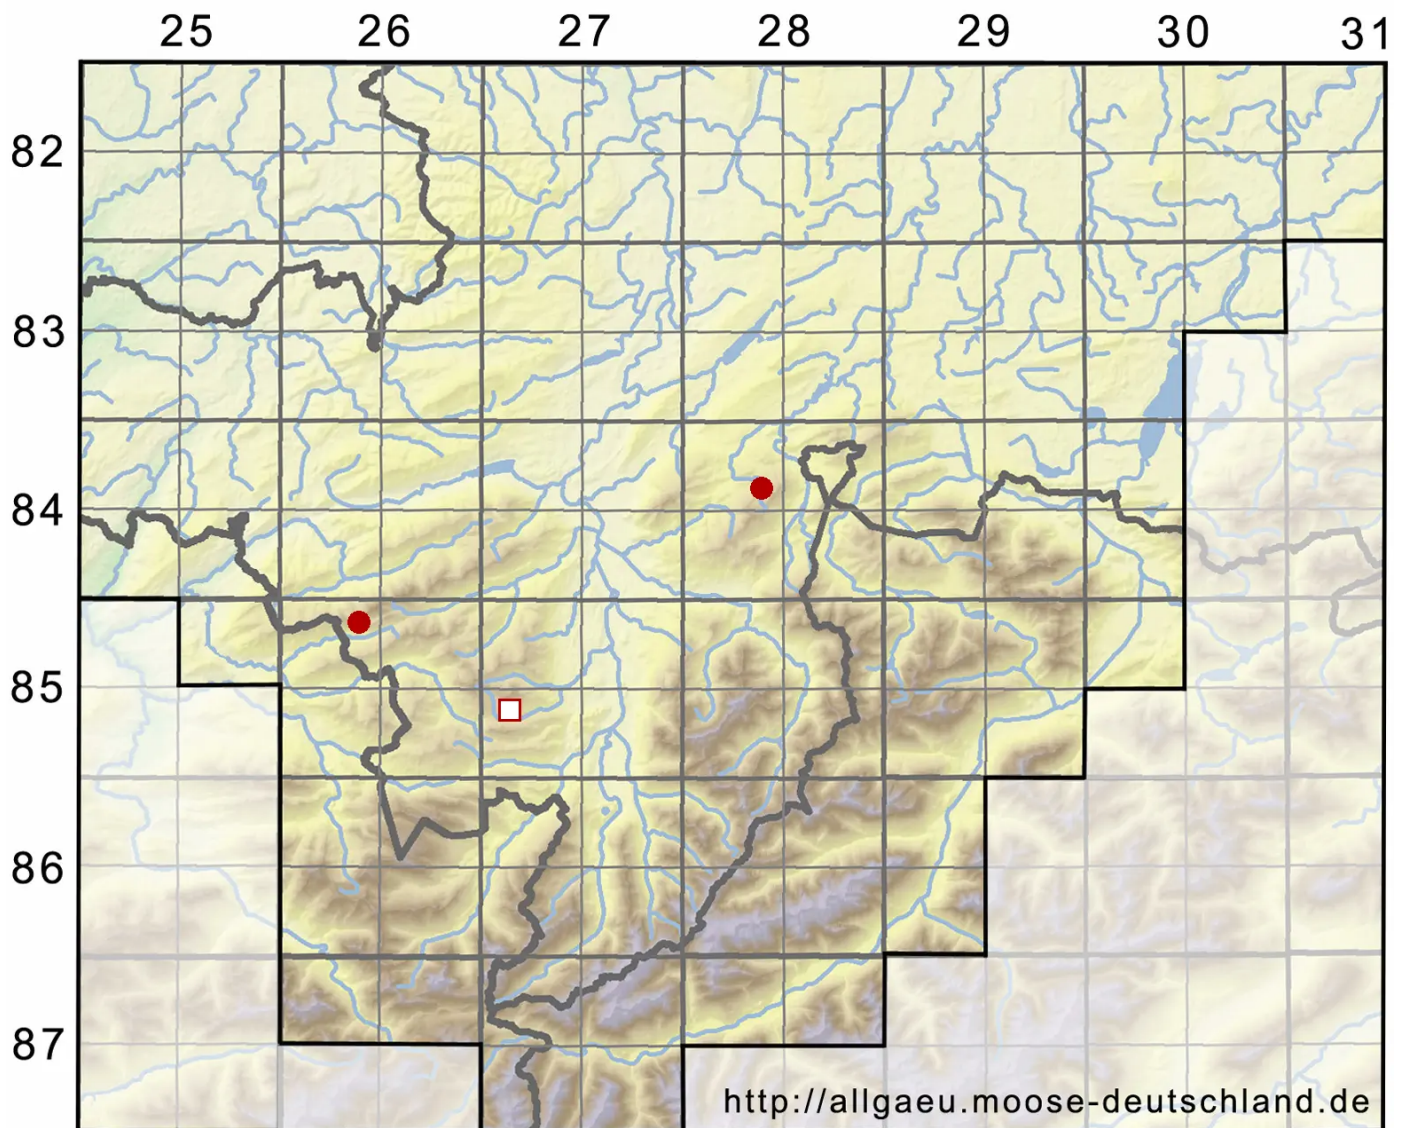

# Scapania paludicola Loeske & Müll.Frib.

Moor-Spatenmoos

Legende:

**Symbole:**

Ausgefülltes Symbol:  
Zeitraum von 1980 bis heute (Aktuelle Angabe)

Leeres Symbol:  
Zeitraum vor 1980 (Altangabe)

Quadrat: Herbarbeleg