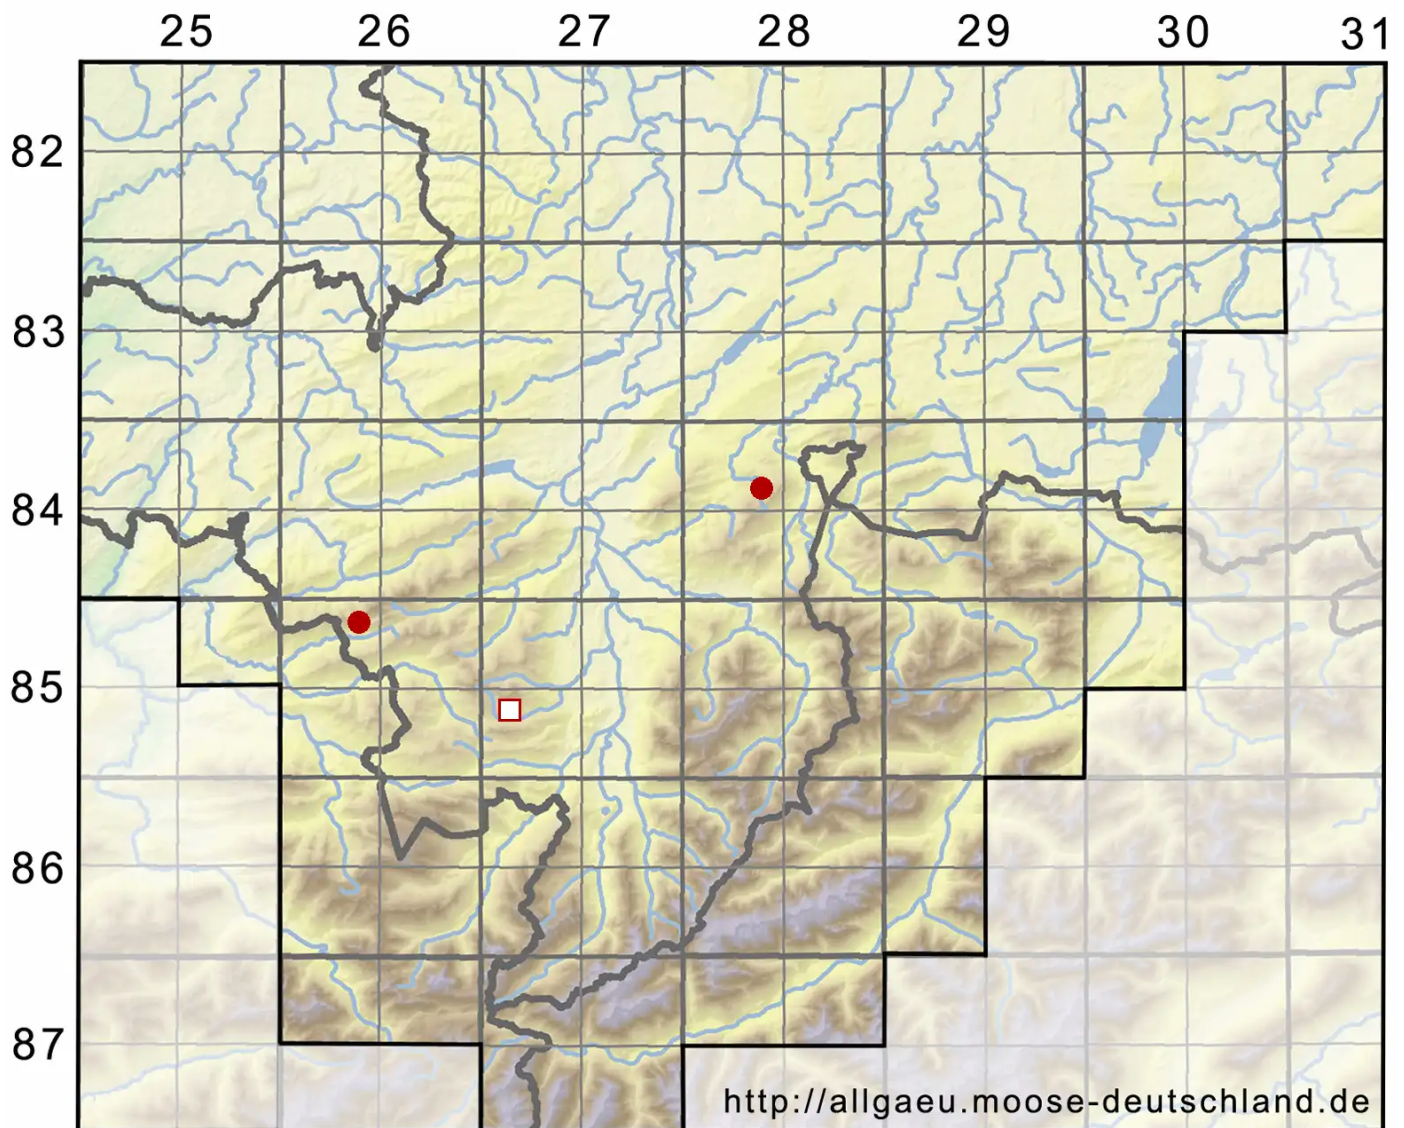

Scapania paludicola Loeske & Mu■ll.Frib.

Moor-Spatenmoos

Legende:

Symbole:

Ausgefülltes Symbol:
Zeitraum von 1980 bis heute (Aktuelle Angabe)

Leeres Symbol:
Zeitraum vor 1980 (Altangabe)

Quadrat: Herbarbeleg