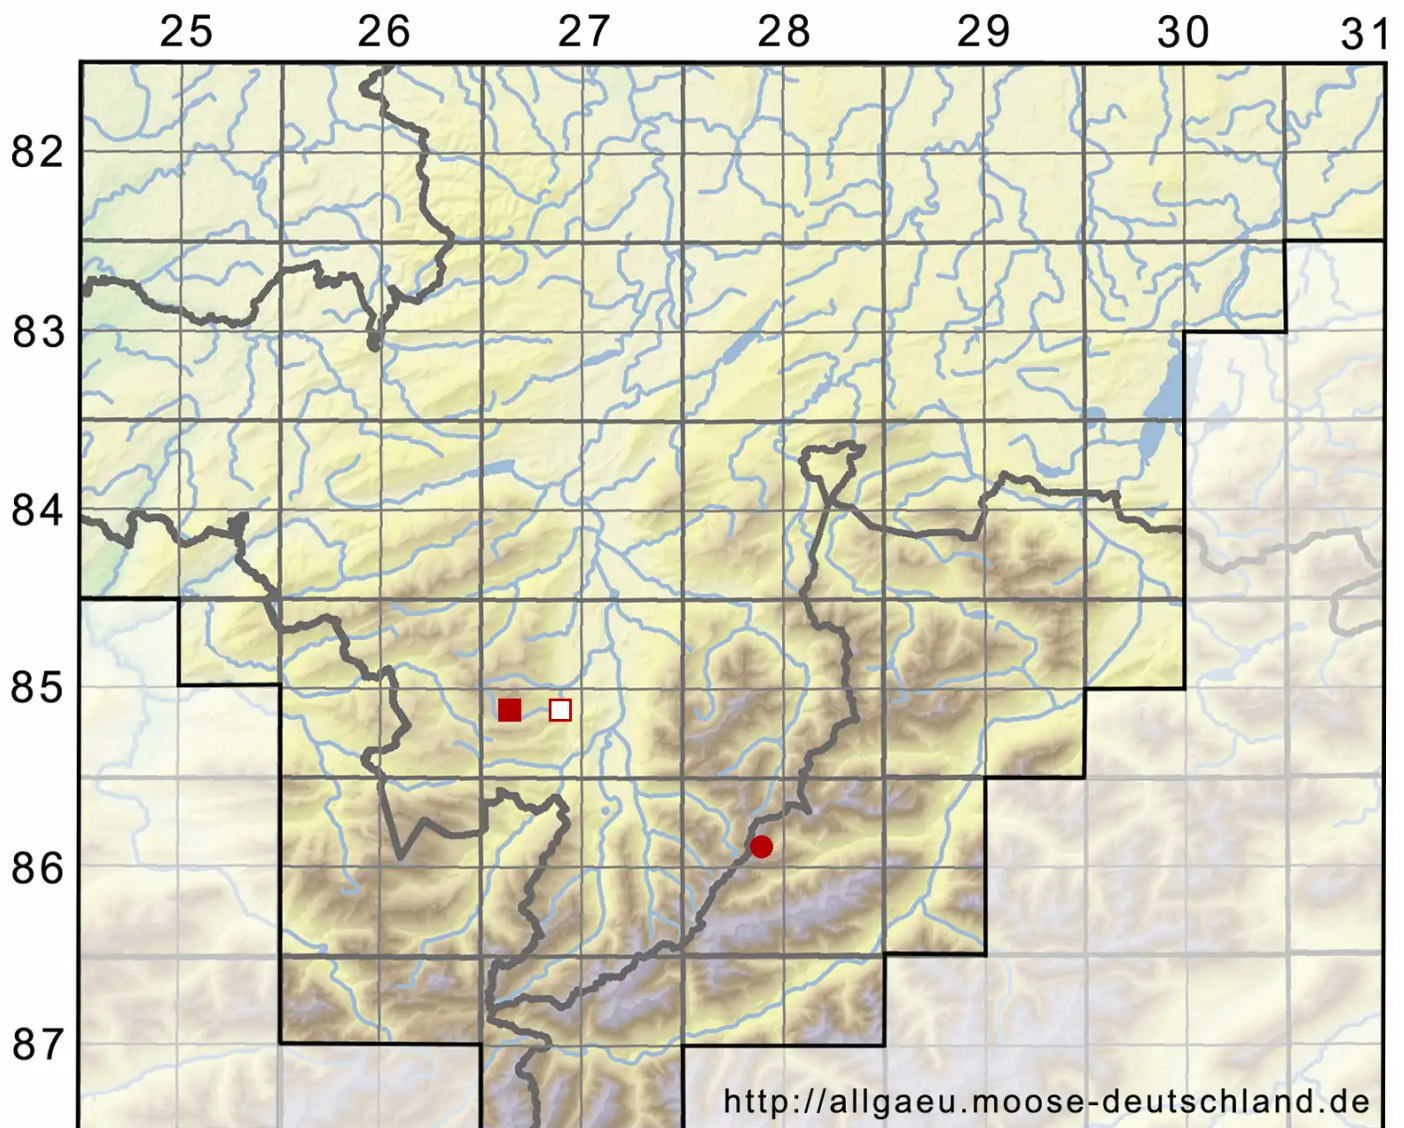

# Scapania uliginosa (Lindenb.) Dumort.

Nierenlappiges Spatenmoos

Legende:

**Symbole:**

Ausgefülltes Symbol:  
Zeitraum von 1980 bis heute (Aktuelle Angabe)

Leeres Symbol:  
Zeitraum vor 1980 (Altangabe)

Quadrat: Herbarbeleg