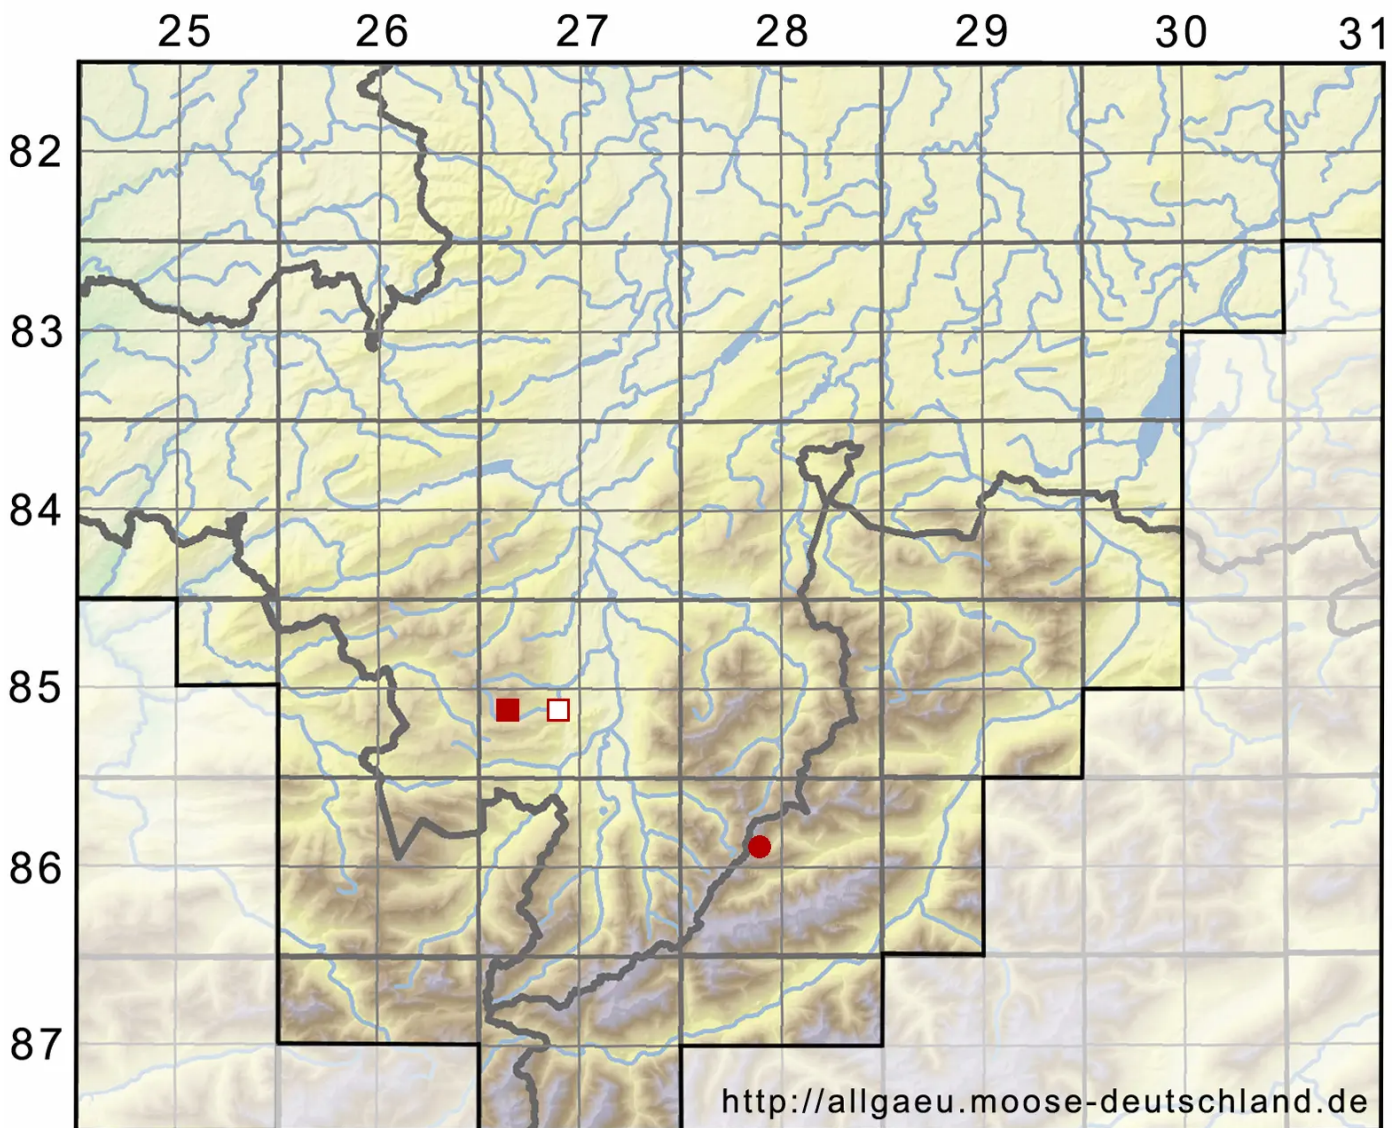

Scapania uliginosa (Lindenb.) Dumort.

Nierenlappiges Spatenmoos

Legende:

Symbole:

Ausgefülltes Symbol:
Zeitraum von 1980 bis heute (Aktuelle Angabe)

Leeres Symbol:
Zeitraum vor 1980 (Altangabe)

Quadrat: Herbarbeleg