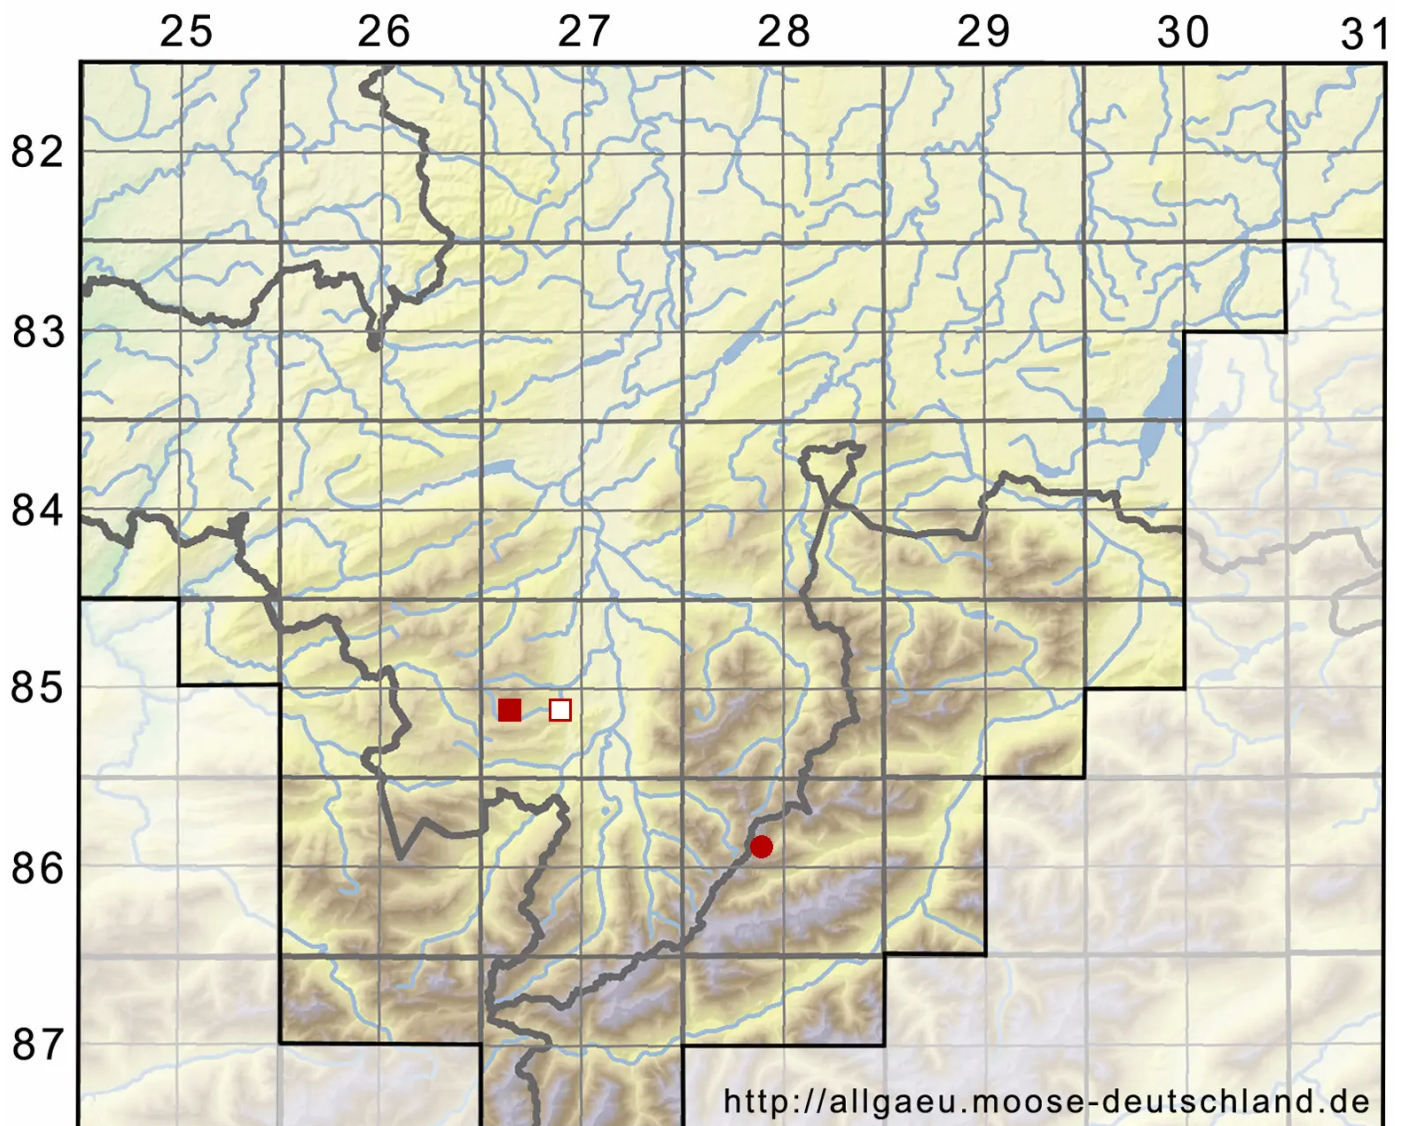

# Scapania uliginosa (Lindenb.) Dumort.

Nierenlappiges Spatenmoos

Legende:

**Symbole:**

Ausgefülltes Symbol:  
Zeitraum von 1980 bis heute (Aktuelle Angabe)

Leeres Symbol:  
Zeitraum vor 1980 (Altangabe)

Quadrat: Herbarbeleg