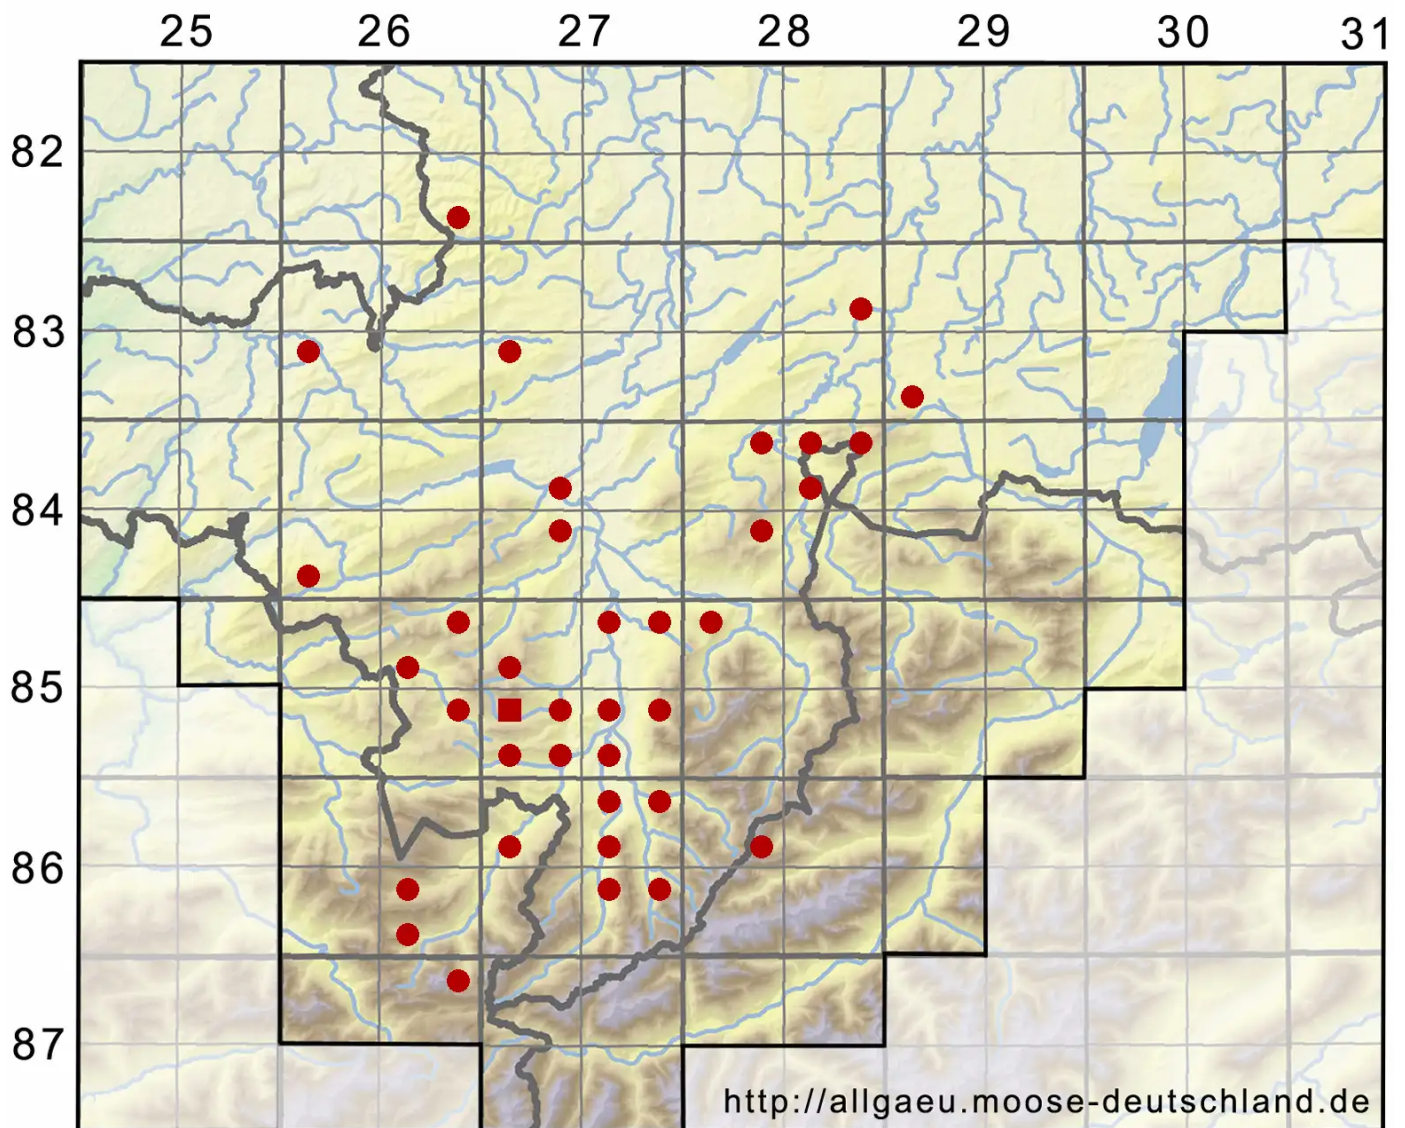

Scapania nemorea (L.) Grolle

Hain-Spatenmoos

Legende:

- Symbole:**
- Ausgefülltes Symbol:
Zeitraum von 1980 bis heute (Aktuelle Angabe)
 - Leeres Symbol:
Zeitraum vor 1980 (Altangabe)
 - Quadrat: Herbarbeleg