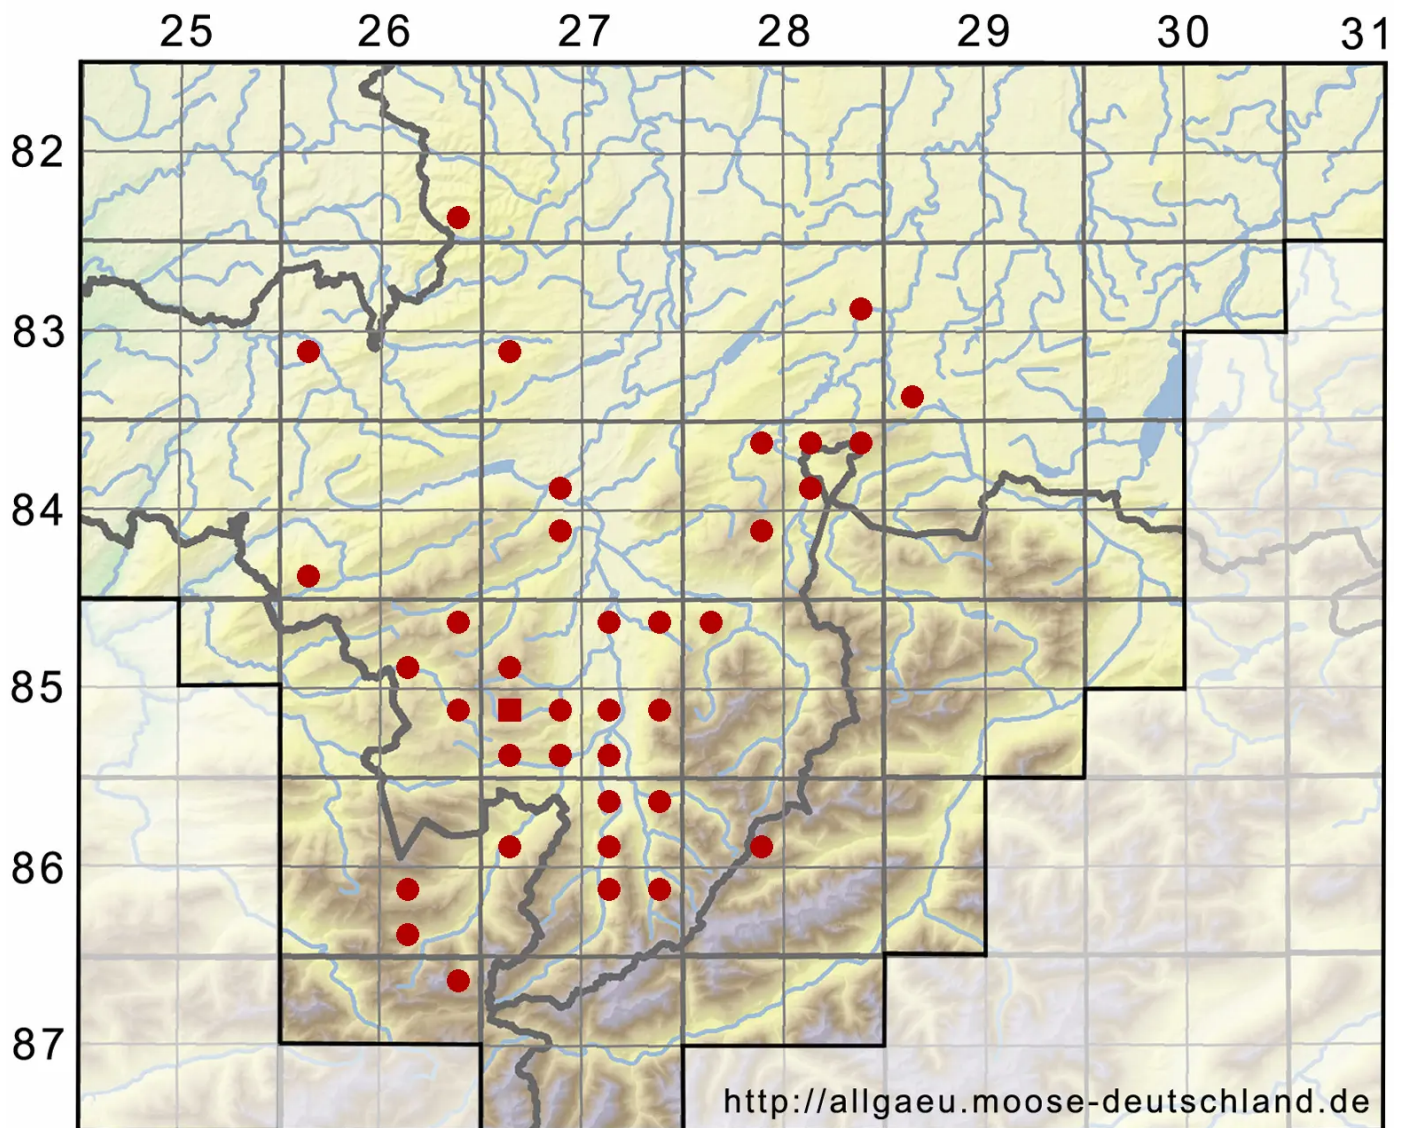

Scapania nemorea (L.) Grolle

Hain-Spatenmoos

Legende:

- Symbole:**
- Ausgefülltes Symbol:
Zeitraum von 1980 bis heute (Aktuelle Angabe)
 - Leeres Symbol:
Zeitraum vor 1980 (Altangabe)
 - Quadrat: Herbarbeleg