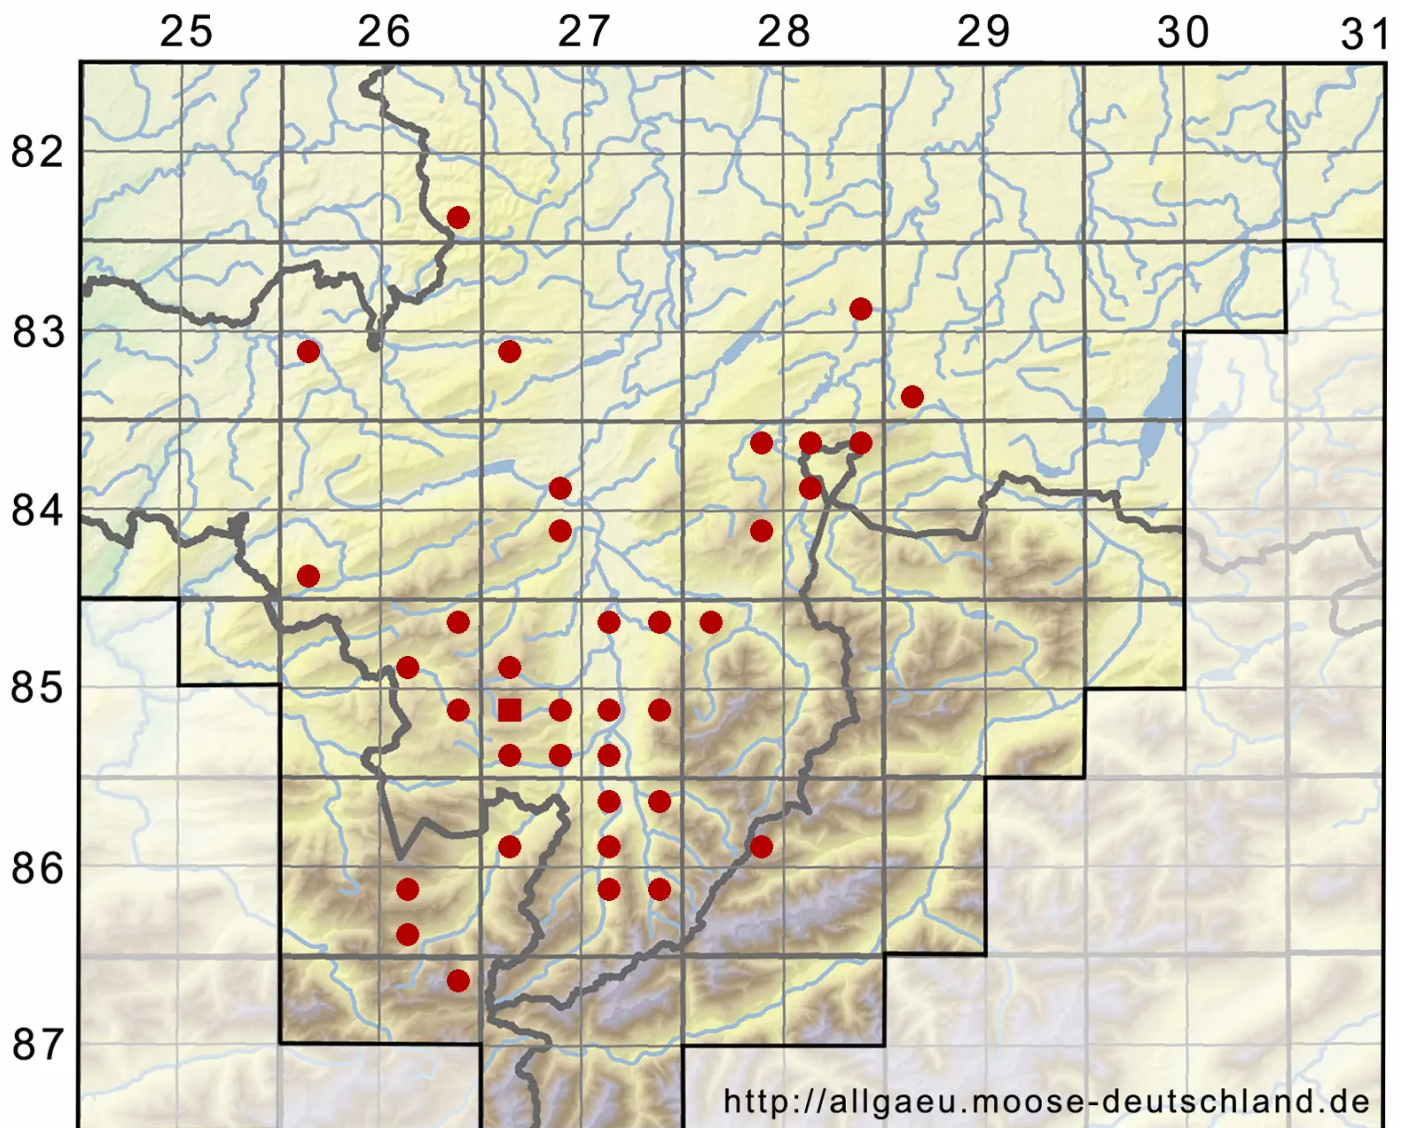

Scapania nemorea (L.) Grolle

Hain-Spatenmoos

Legende:

Symbole:

Ausgefülltes Symbol:
Zeitraum von 1980 bis heute (Aktuelle Angabe)

Leeres Symbol:
Zeitraum vor 1980 (Altangabe)

Quadrat: Herbarbeleg