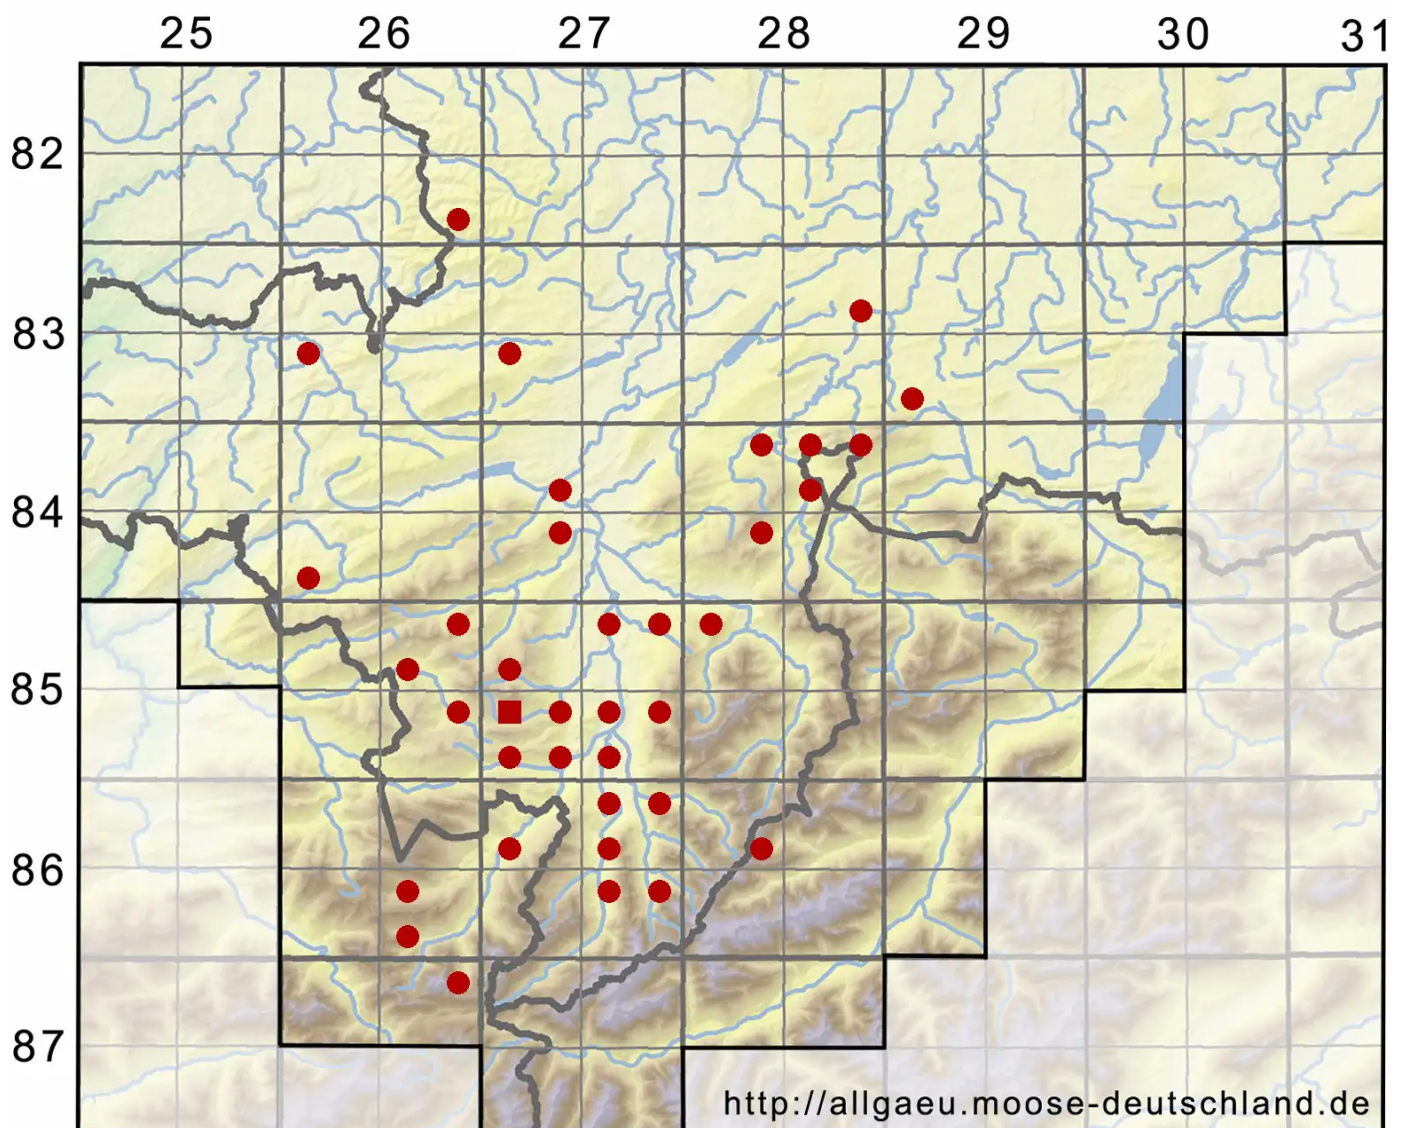

Scapania nemorea (L.) Grolle

Hain-Spatenmoos

Legende:

- Symbole:**
- Ausgefülltes Symbol:
Zeitraum von 1980 bis heute (Aktuelle Angabe)
 - Leeres Symbol:
Zeitraum vor 1980 (Altangabe)
 - Quadrat: Herbarbeleg