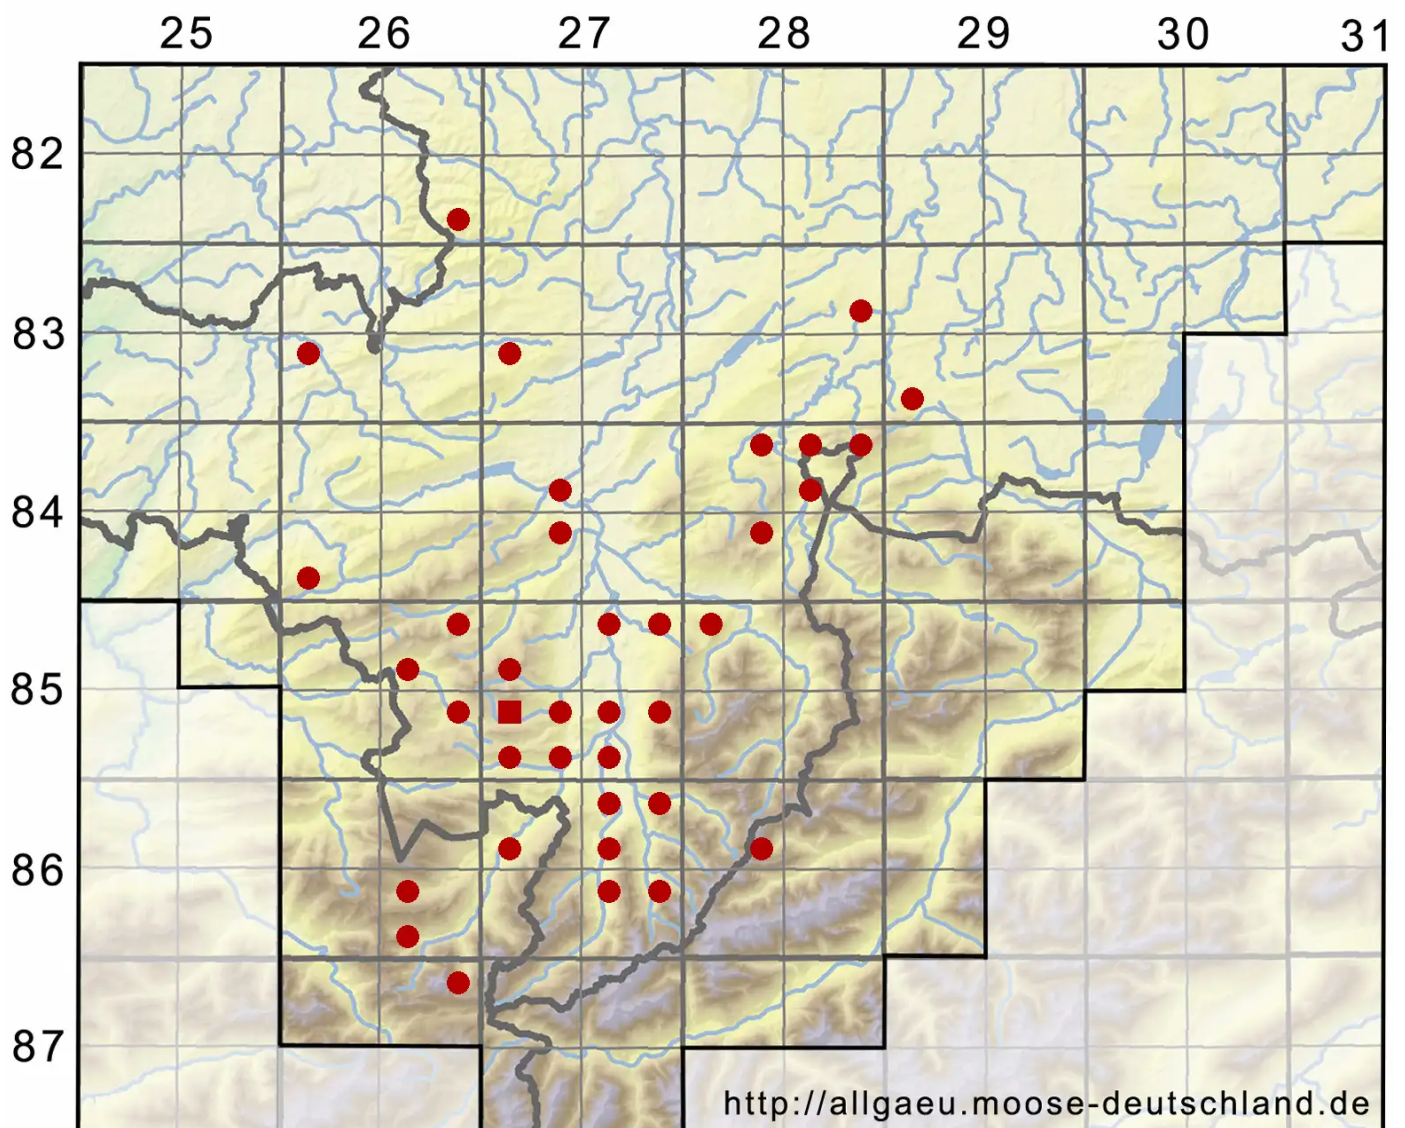

# Scapania nemorea (L.) Grolle

Hain-Spatenmoos

Legende:

- Symbole:**
- Ausgefülltes Symbol:  
Zeitraum von 1980 bis heute (Aktuelle Angabe)
  - Leeres Symbol:  
Zeitraum vor 1980 (Altangabe)
  - Quadrat: Herbarbeleg