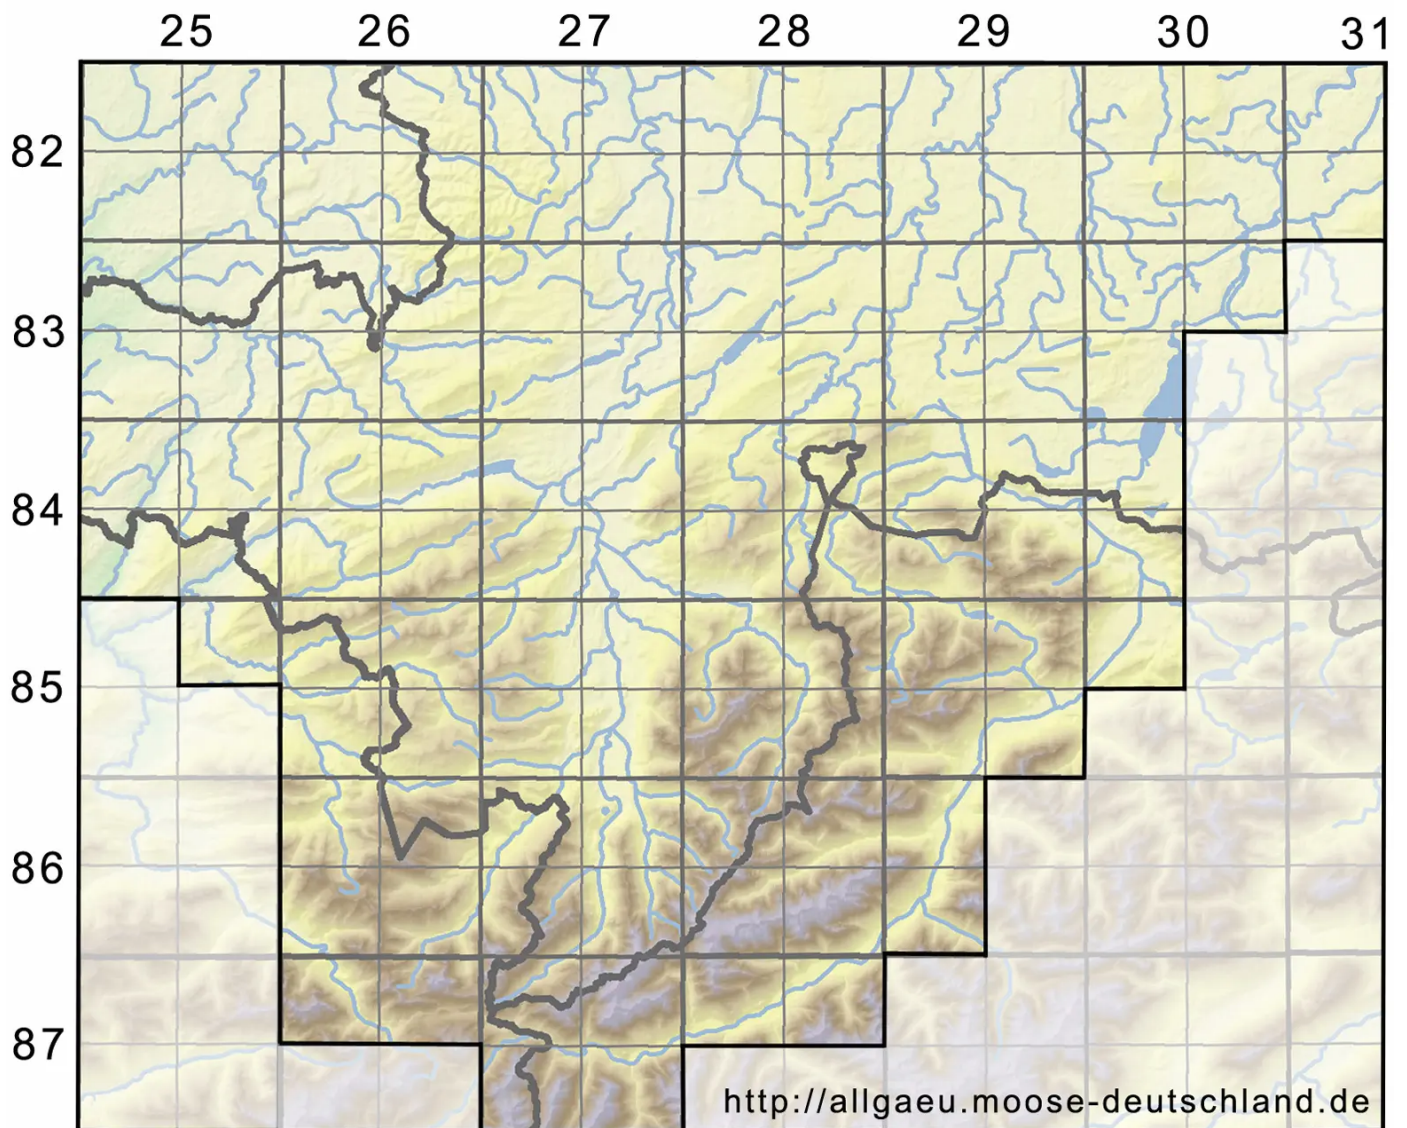

Scapania carinthiaca var. massalongi Mu■ll.Frib.

Massalongos Spatenmoos

Legende:

Symbole:

Ausgefülltes Symbol:
Zeitraum von 1980 bis heute (Aktuelle Angabe)

Leeres Symbol:
Zeitraum vor 1980 (Altangabe)

Quadrat: Herbarbeleg