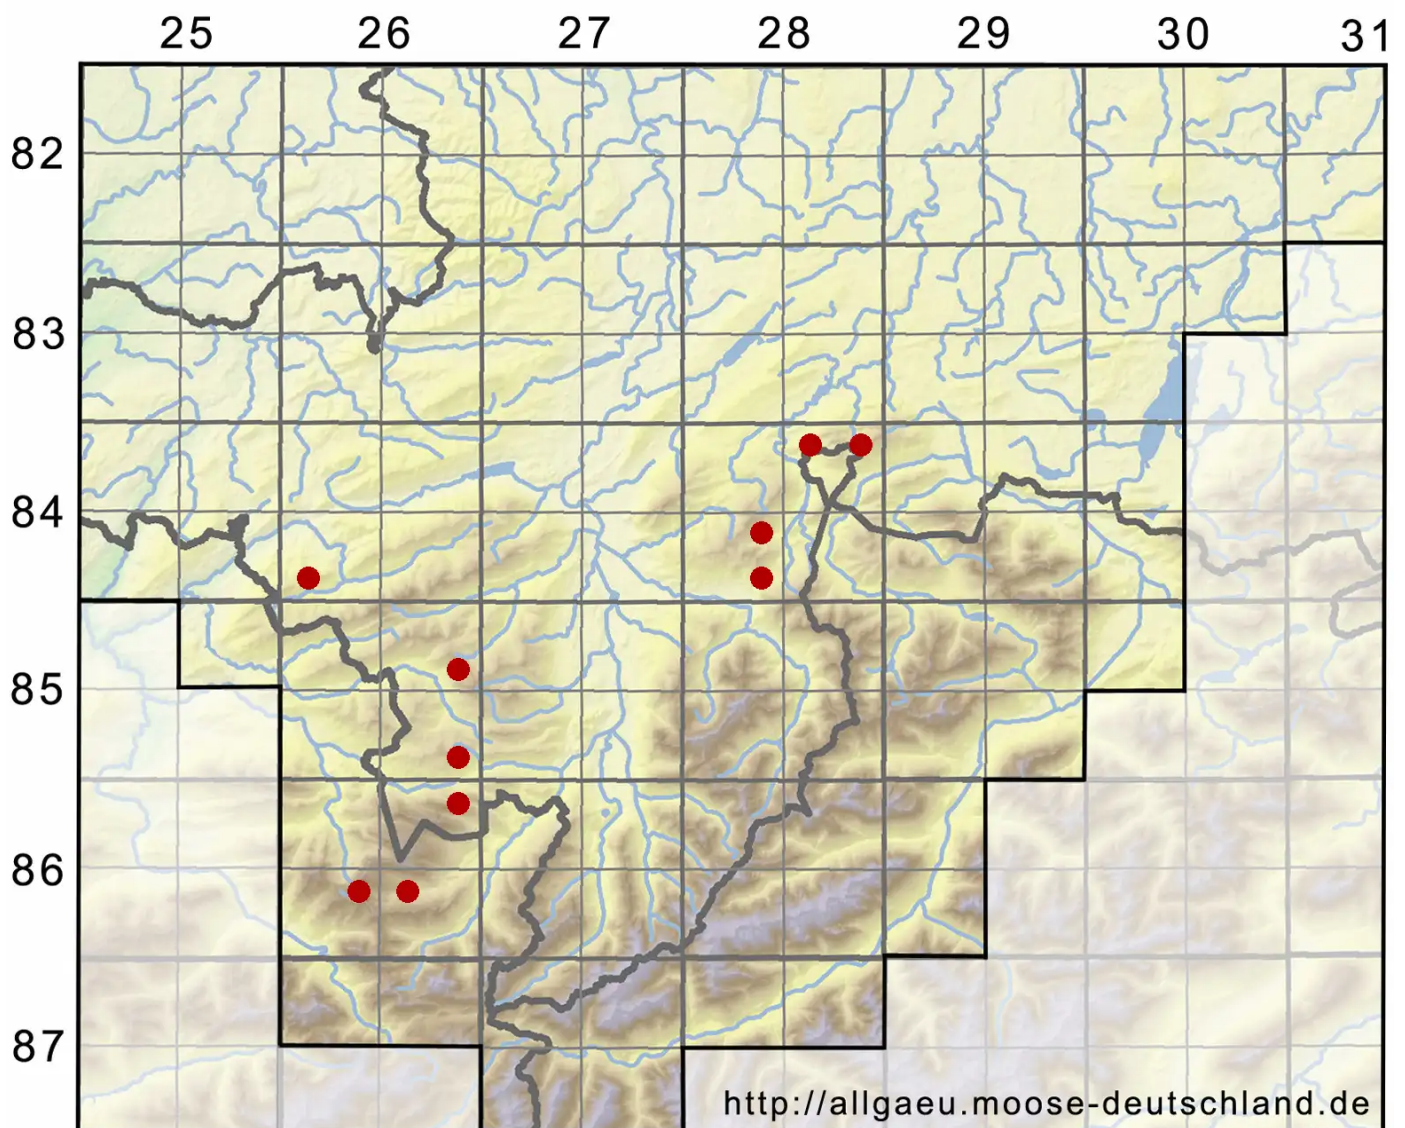

Scapania irrigua (Nees) Nees

Gelbgrünes Spatenmoos

Legende:

- Symbole:**
- Ausgefülltes Symbol:
Zeitraum von 1980 bis heute (Aktuelle Angabe)
 - Leeres Symbol:
Zeitraum vor 1980 (Altangabe)
 - Quadrat: Herbarbeleg