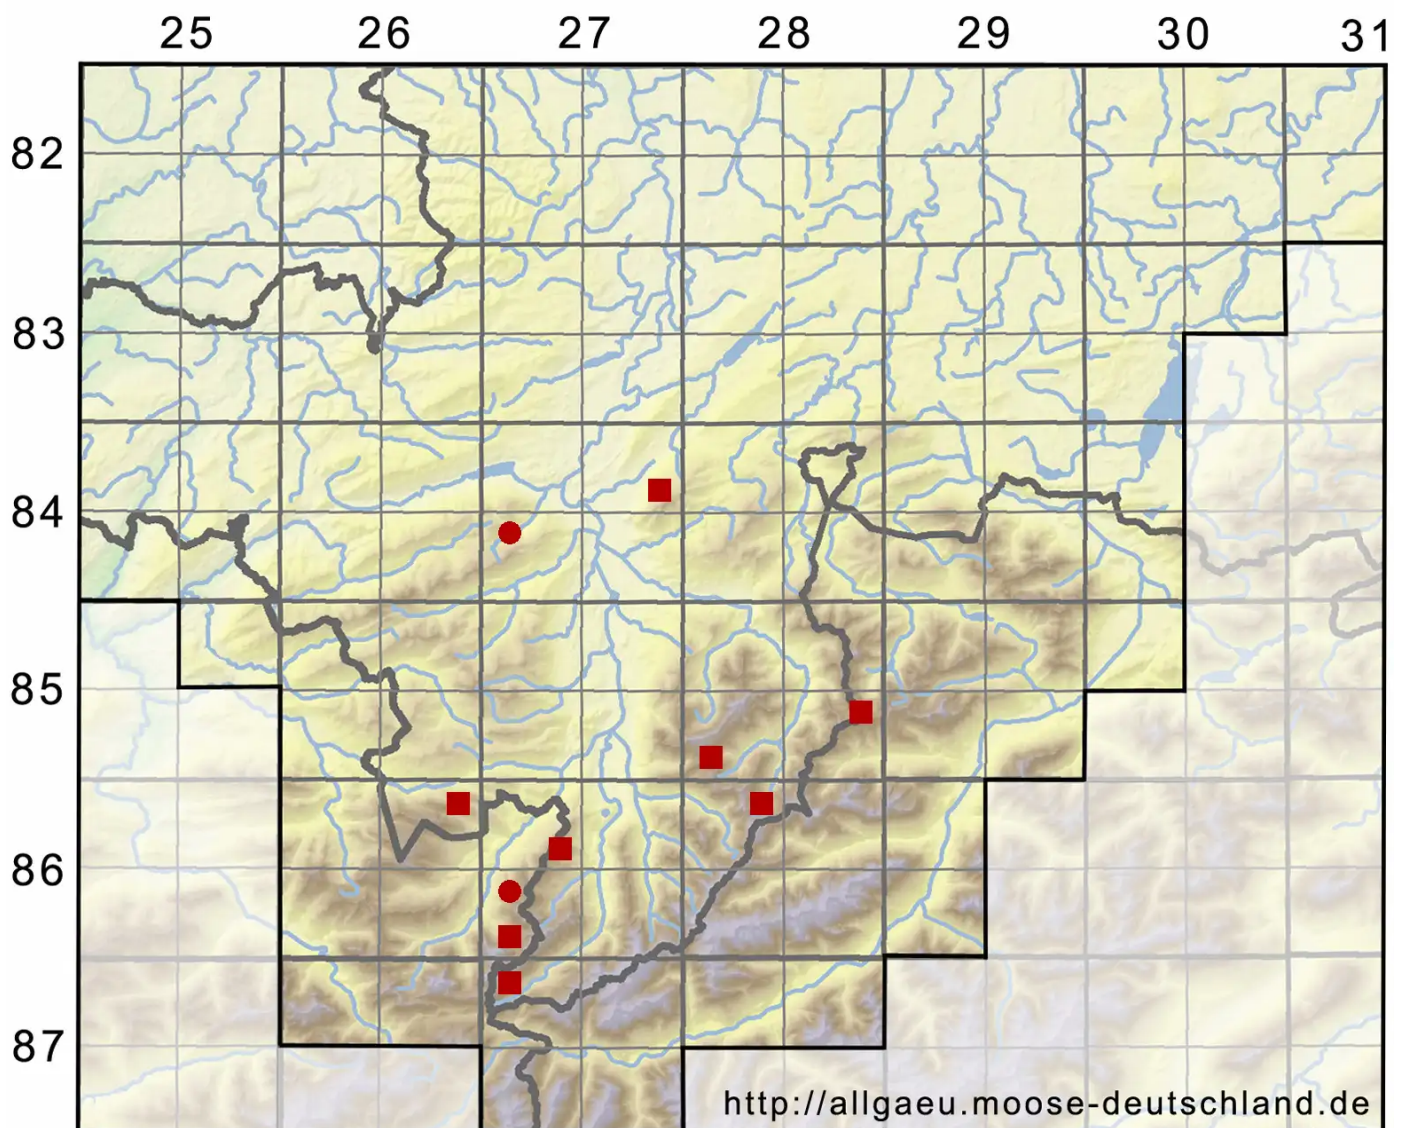

Scapania gymnostomophila Kaal.

Nacktmundmoosliebendes Spatenmoos

Legende:

Symbole:
Ausgefülltes Symbol:
Zeitraum von 1980 bis heute (Aktuelle Angabe)
Leeres Symbol:
Zeitraum vor 1980 (Altangabe)
Quadrat: Herbarbeleg