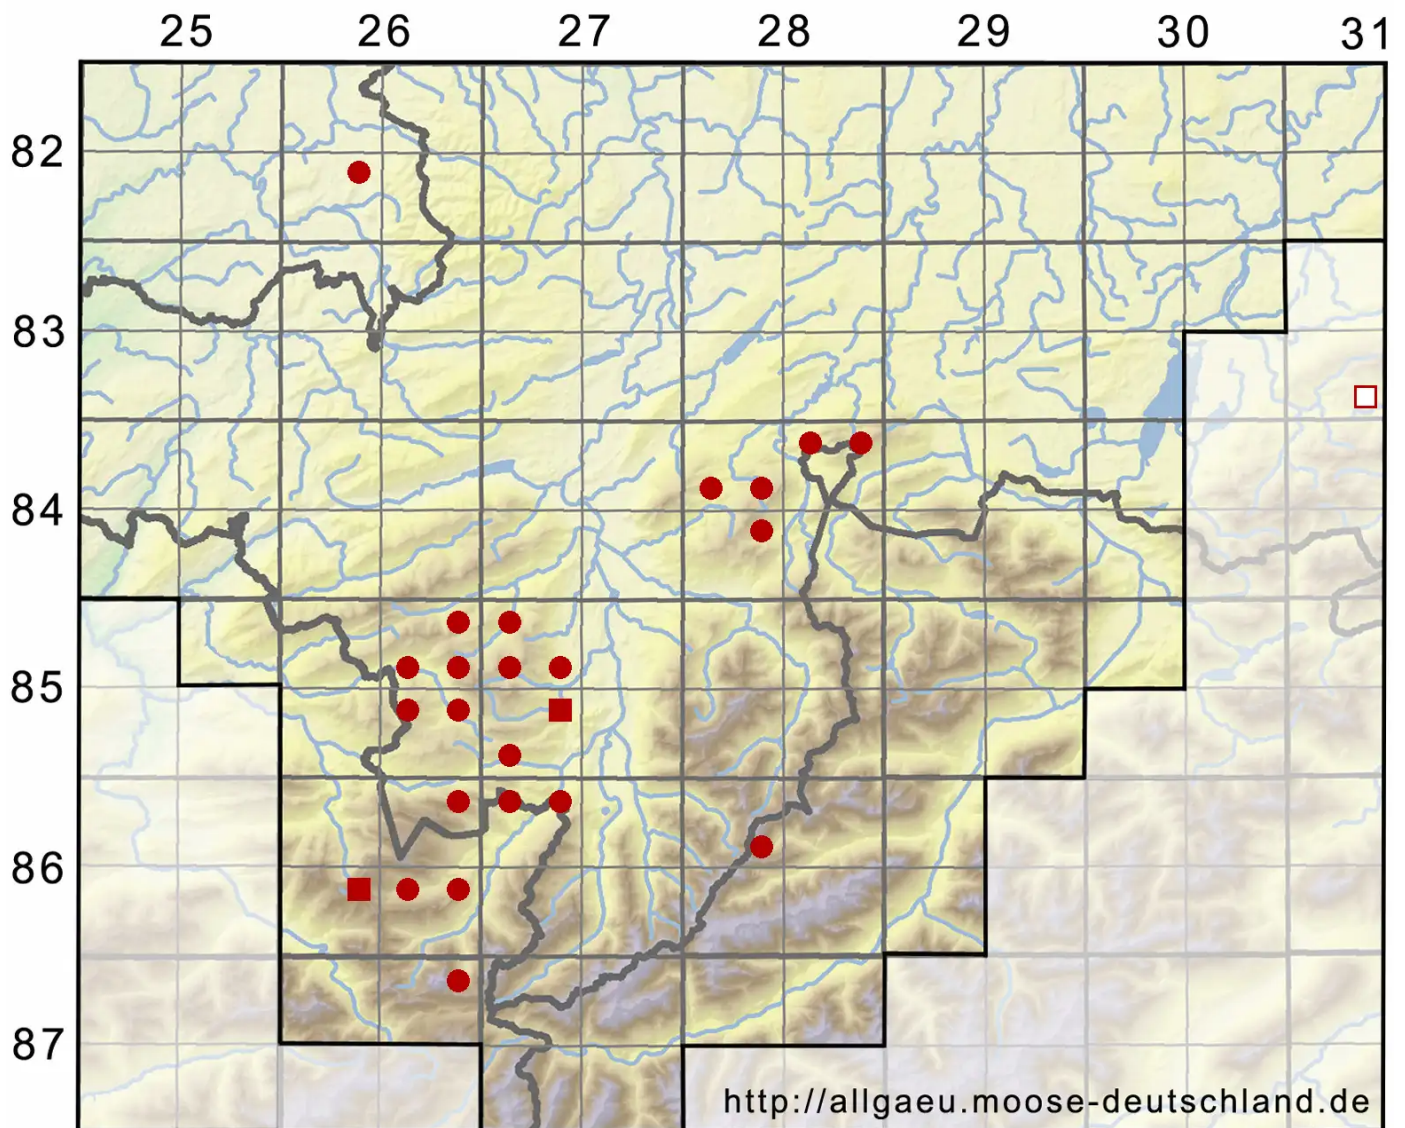

Scapania undulata (L.) Dumort.

Gewelltblättriges Spatenmoos, Bach-Spatenmoos

Legende:

Symbole:

Ausgefülltes Symbol:
Zeitraum von 1980 bis heute (Aktuelle Angabe)

Leeres Symbol:
Zeitraum vor 1980 (Altangabe)

Quadrat: Herbarbeleg