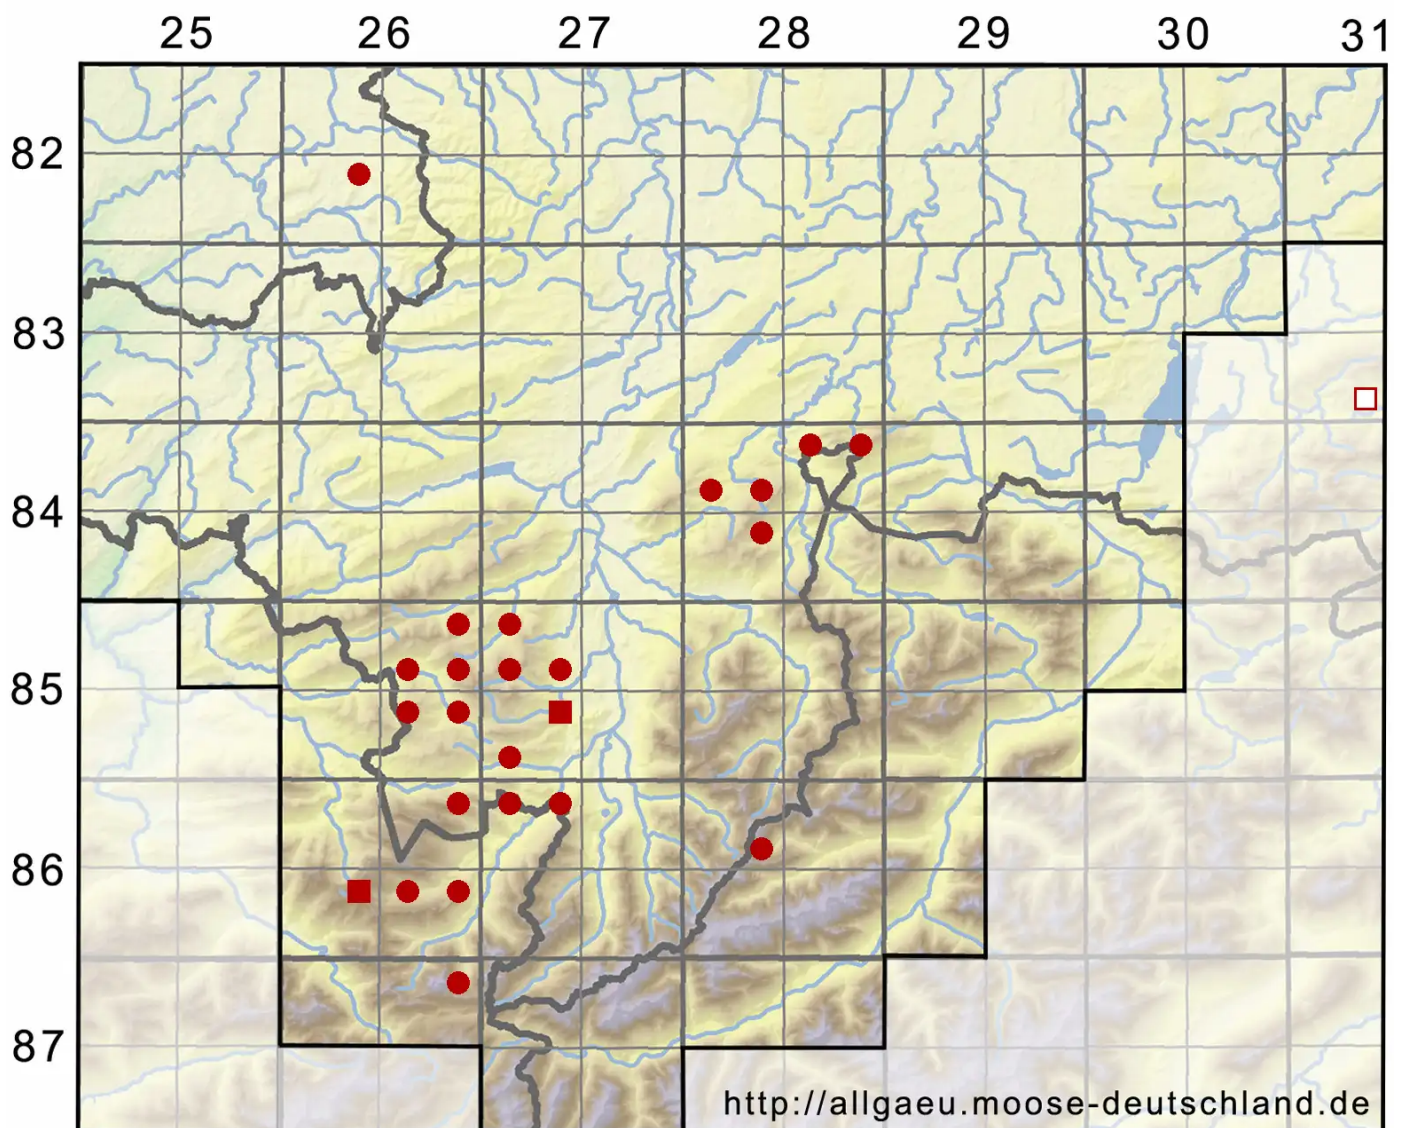

Scapania undulata (L.) Dumort.

Gewelltblättriges Spatenmoos, Bach-Spatenmoos

Legende:

- Symbole:**
- Ausgefülltes Symbol:
Zeitraum von 1980 bis heute (Aktuelle Angabe)
 - Leeres Symbol:
Zeitraum vor 1980 (Altangabe)
 - Quadrat: Herbarbeleg