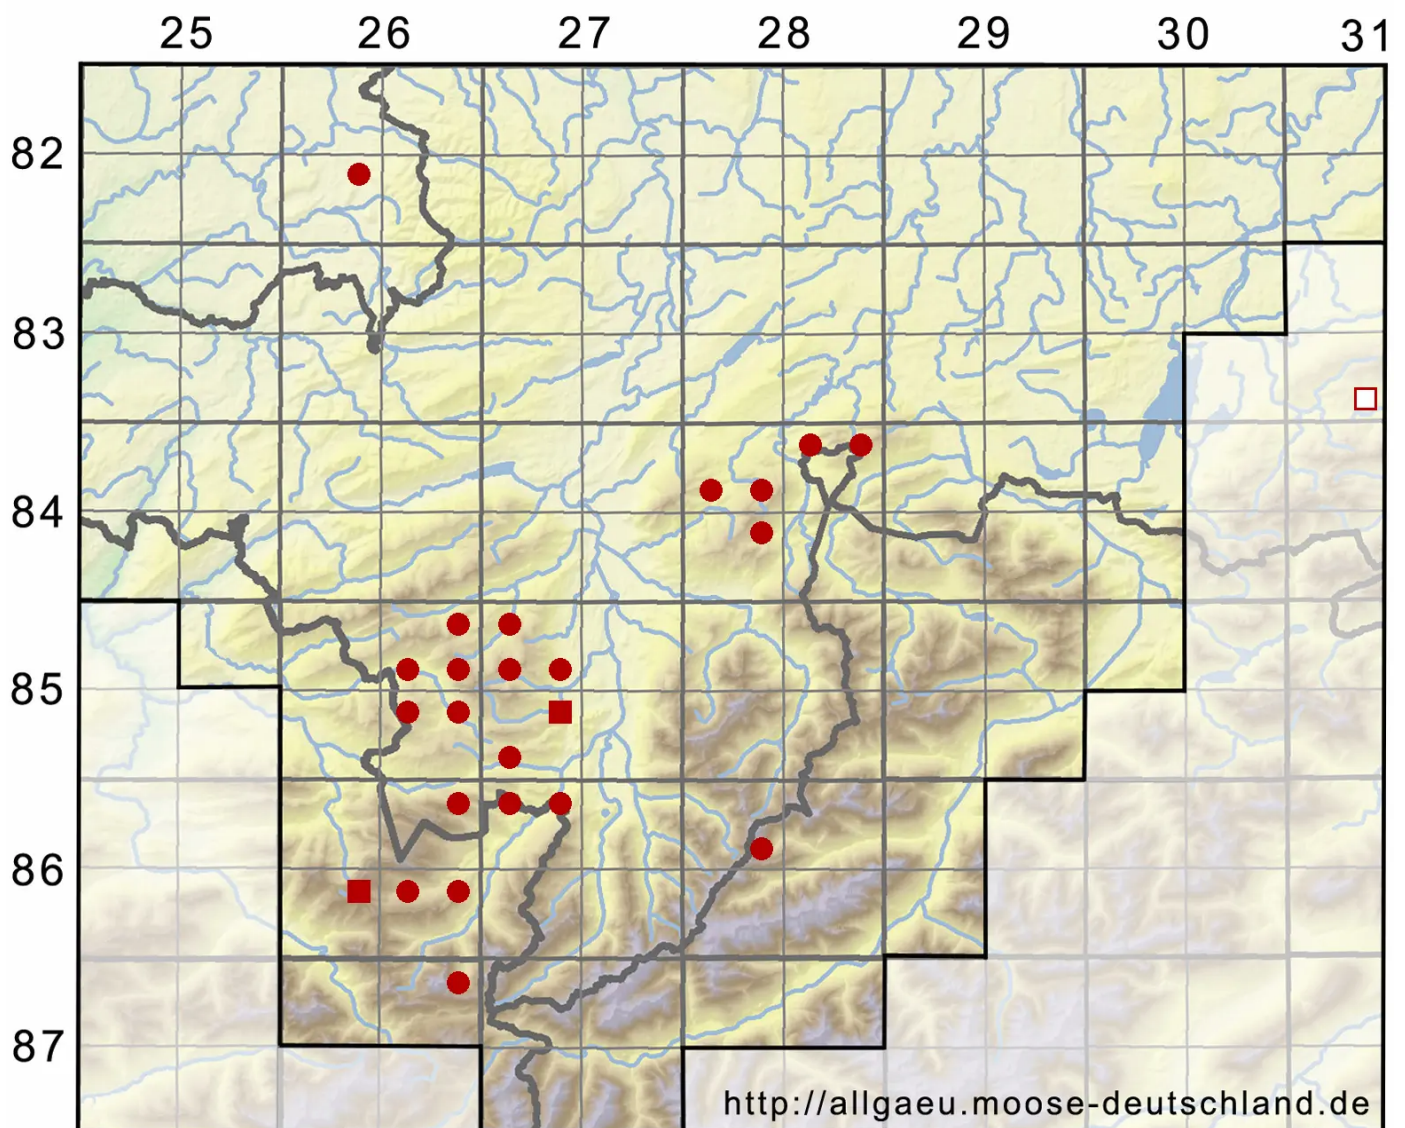

Scapania undulata (L.) Dumort.

Gewelltblättriges Spatenmoos, Bach-Spatenmoos

Legende:

- Symbole:**
- Ausgefülltes Symbol:
Zeitraum von 1980 bis heute (Aktuelle Angabe)
 - Leeres Symbol:
Zeitraum vor 1980 (Altangabe)
 - Quadrat: Herbarbeleg