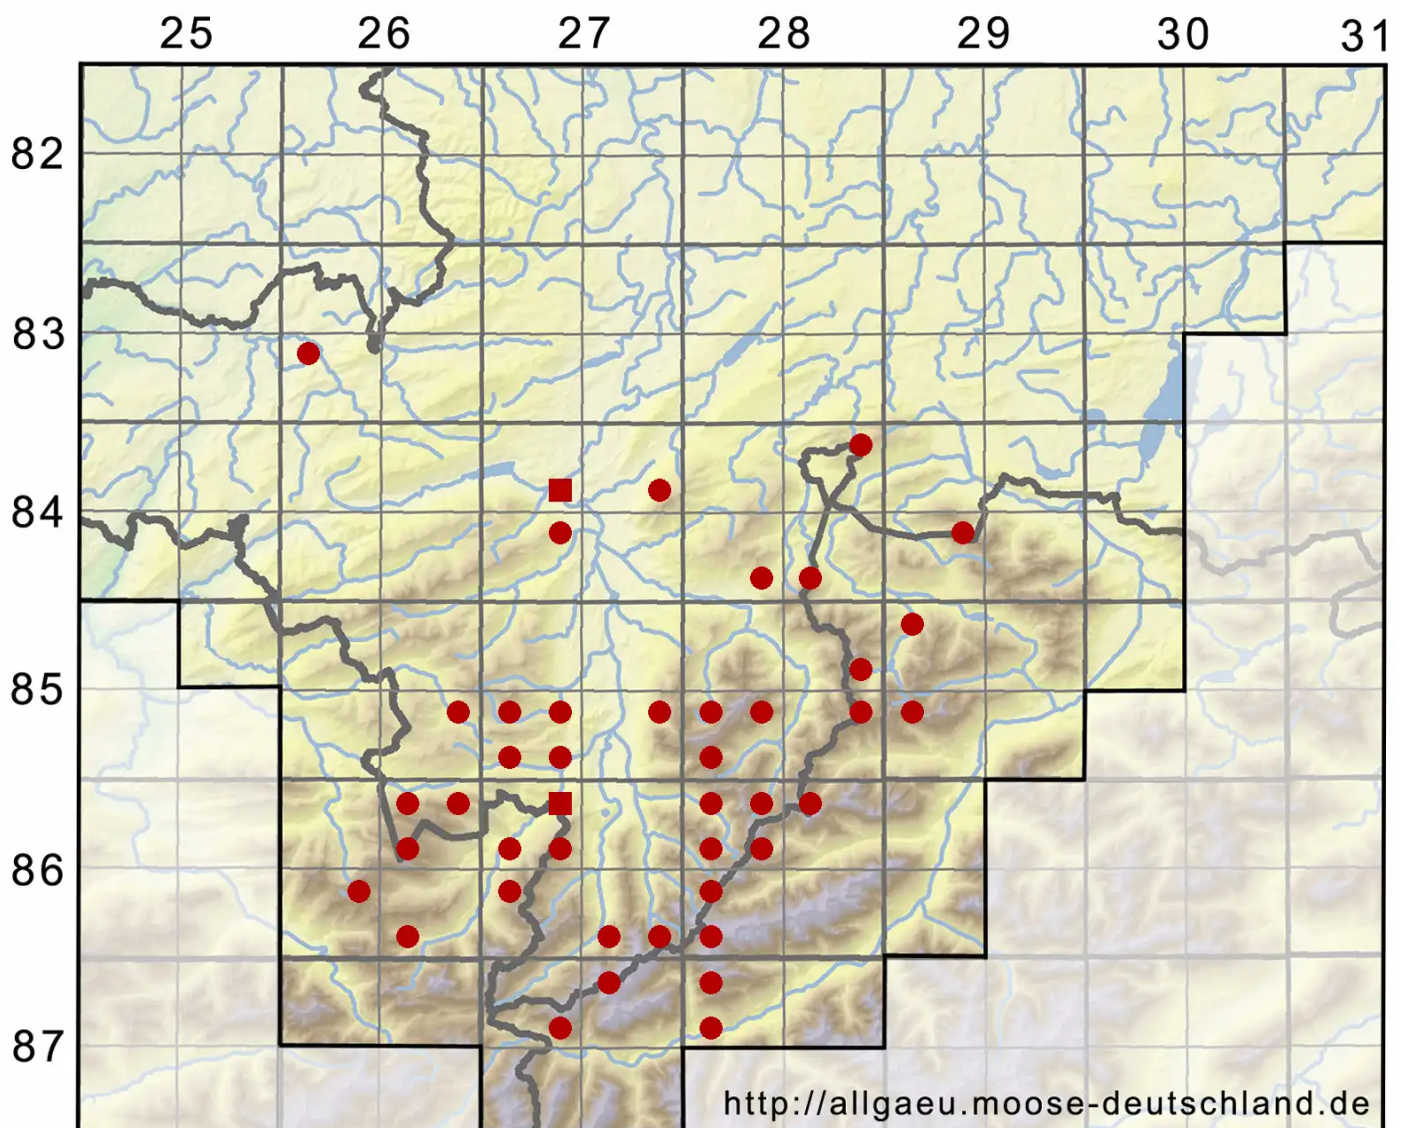

Scapania cuspiduligera (Nees) Mu■ll.Frib.

Sparriges Spatenmoos, Scheidiges Spatenmoos

Legende:

- Symbole:**
- Ausgefülltes Symbol:
Zeitraum von 1980 bis heute (Aktuelle Angabe)
 - Leeres Symbol:
Zeitraum vor 1980 (Altangabe)
 - Quadrat: Herbarbeleg