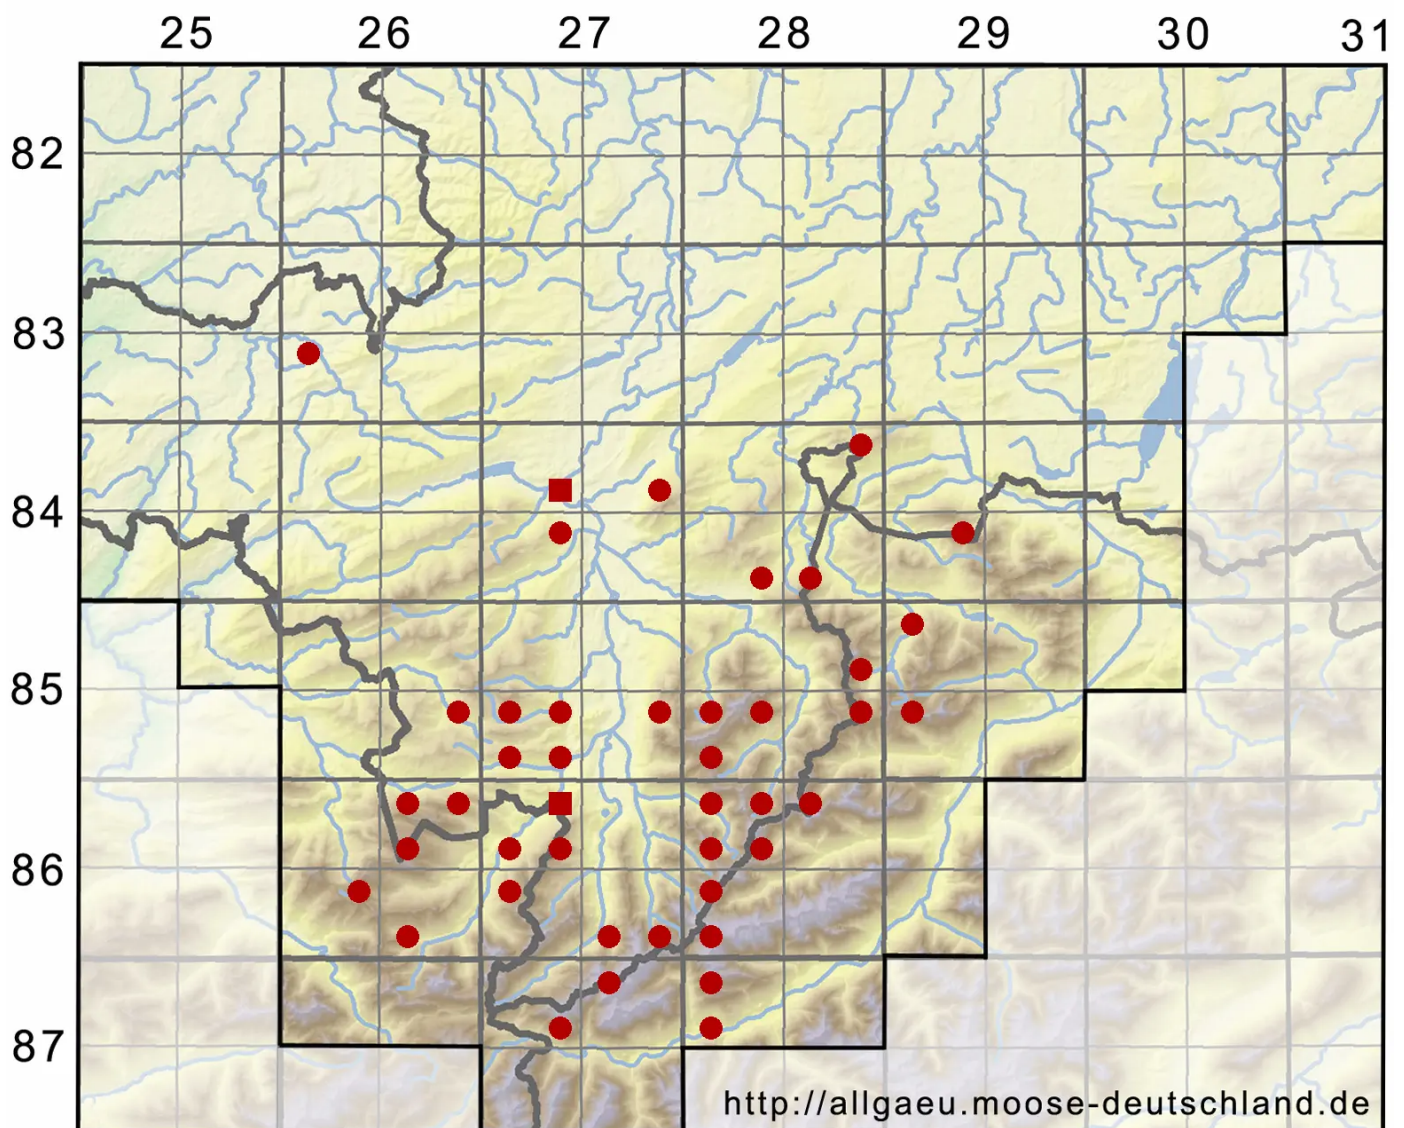

Scapania cuspiduligera (Nees) Mu■ll.Frib.

Sparriges Spatenmoos, Scheidiges Spatenmoos

Legende:

Symbole:
Ausgefülltes Symbol:
Zeitraum von 1980 bis heute (Aktuelle Angabe)
Leeres Symbol:
Zeitraum vor 1980 (Altangabe)
Quadrat: Herbarbeleg