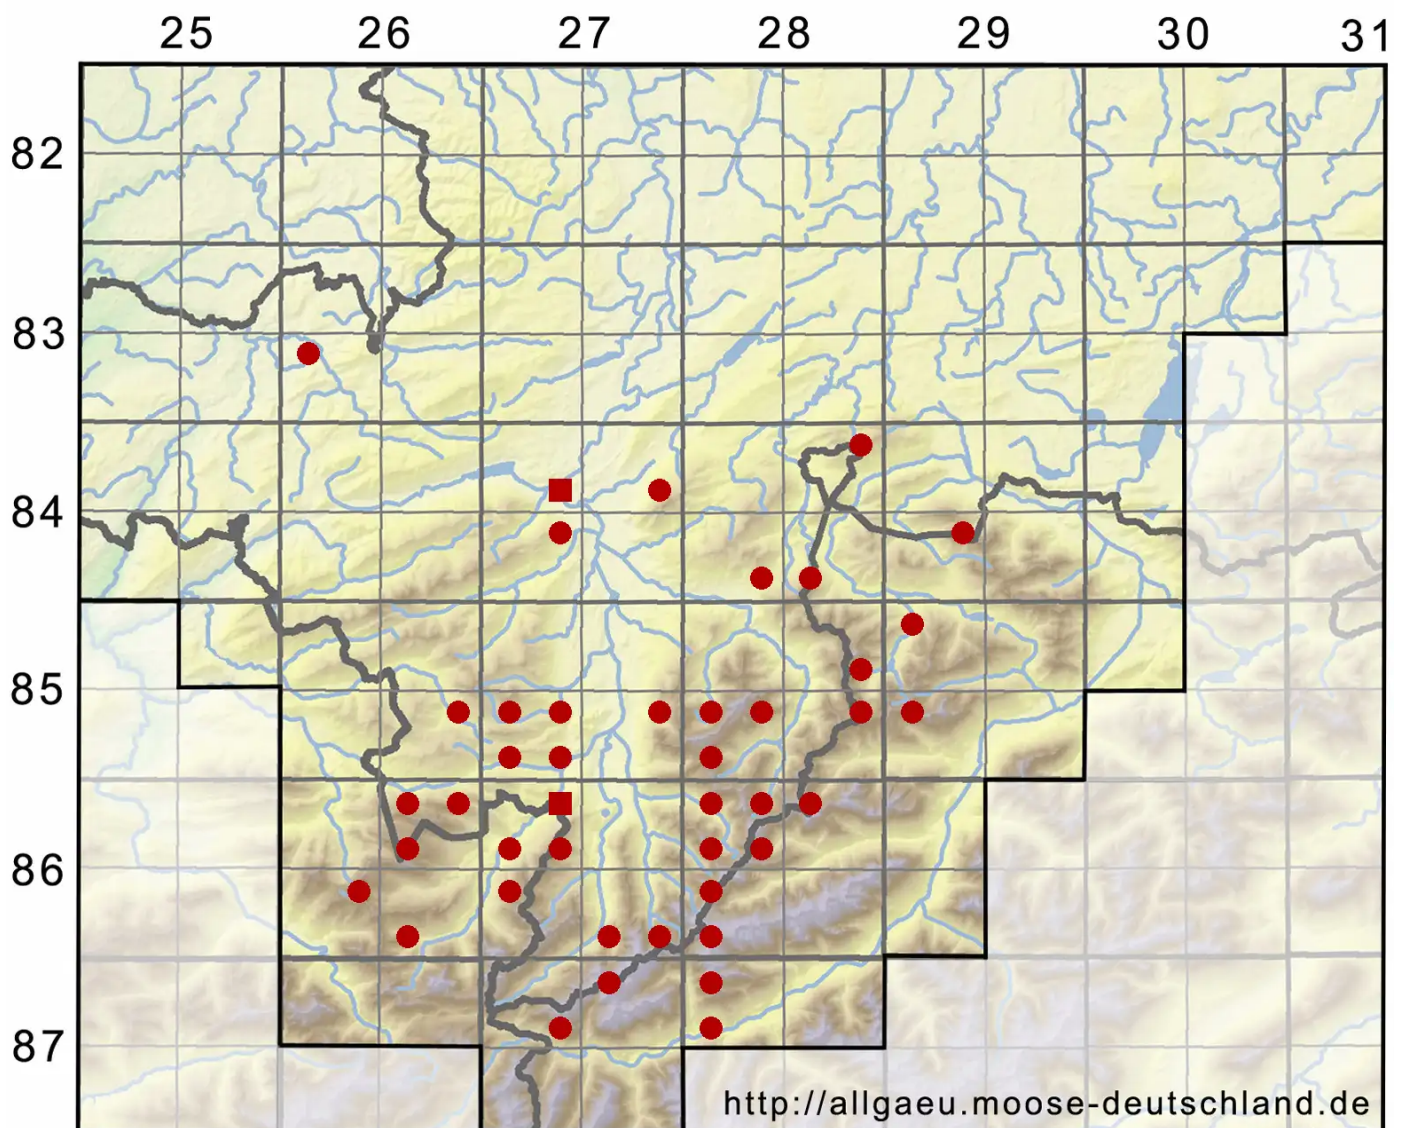

# Scapania cuspiduligera (Nees) Mu■ll.Frib.

Sparriges Spatenmoos, Scheidiges Spatenmoos

Legende:

**Symbole:**

Ausgefülltes Symbol:  
Zeitraum von 1980 bis heute (Aktuelle Angabe)

Leeres Symbol:  
Zeitraum vor 1980 (Altangabe)

Quadrat: Herbarbeleg