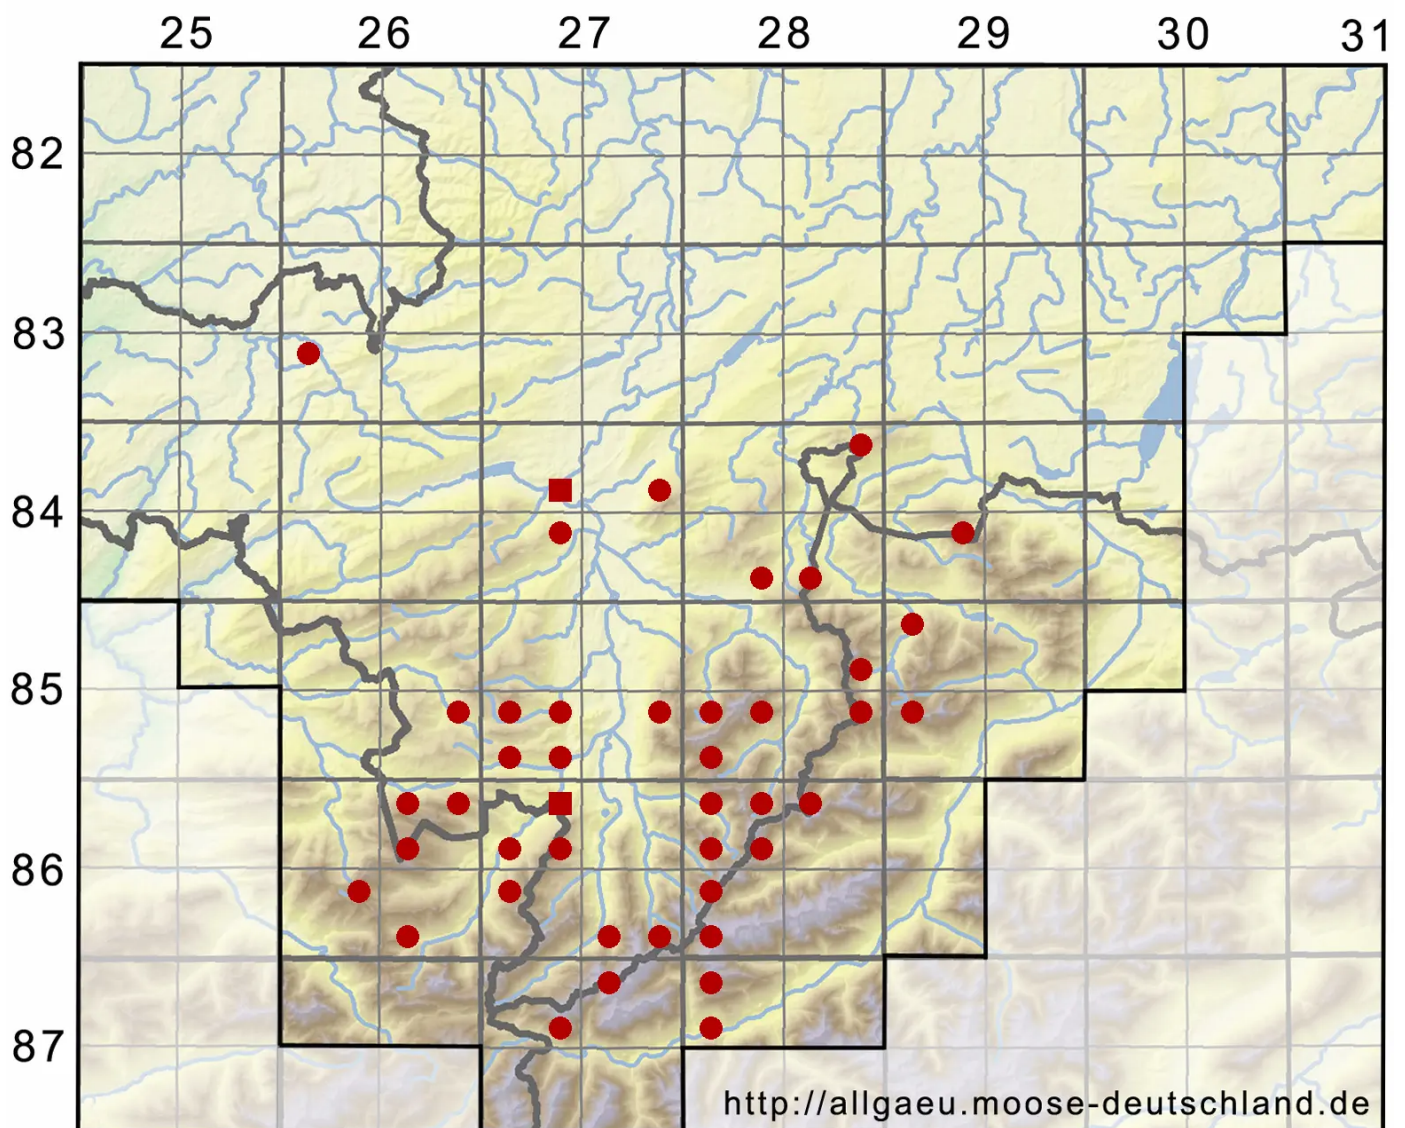

Scapania cuspiduligera (Nees) Müll.Frib.

Sparriges Spatenmoos, Scheidiges Spatenmoos

Legende:

Symbole:

Ausgefülltes Symbol:
Zeitraum von 1980 bis heute (Aktuelle Angabe)

Leeres Symbol:
Zeitraum vor 1980 (Altangabe)

Quadrat: Herbarbeleg