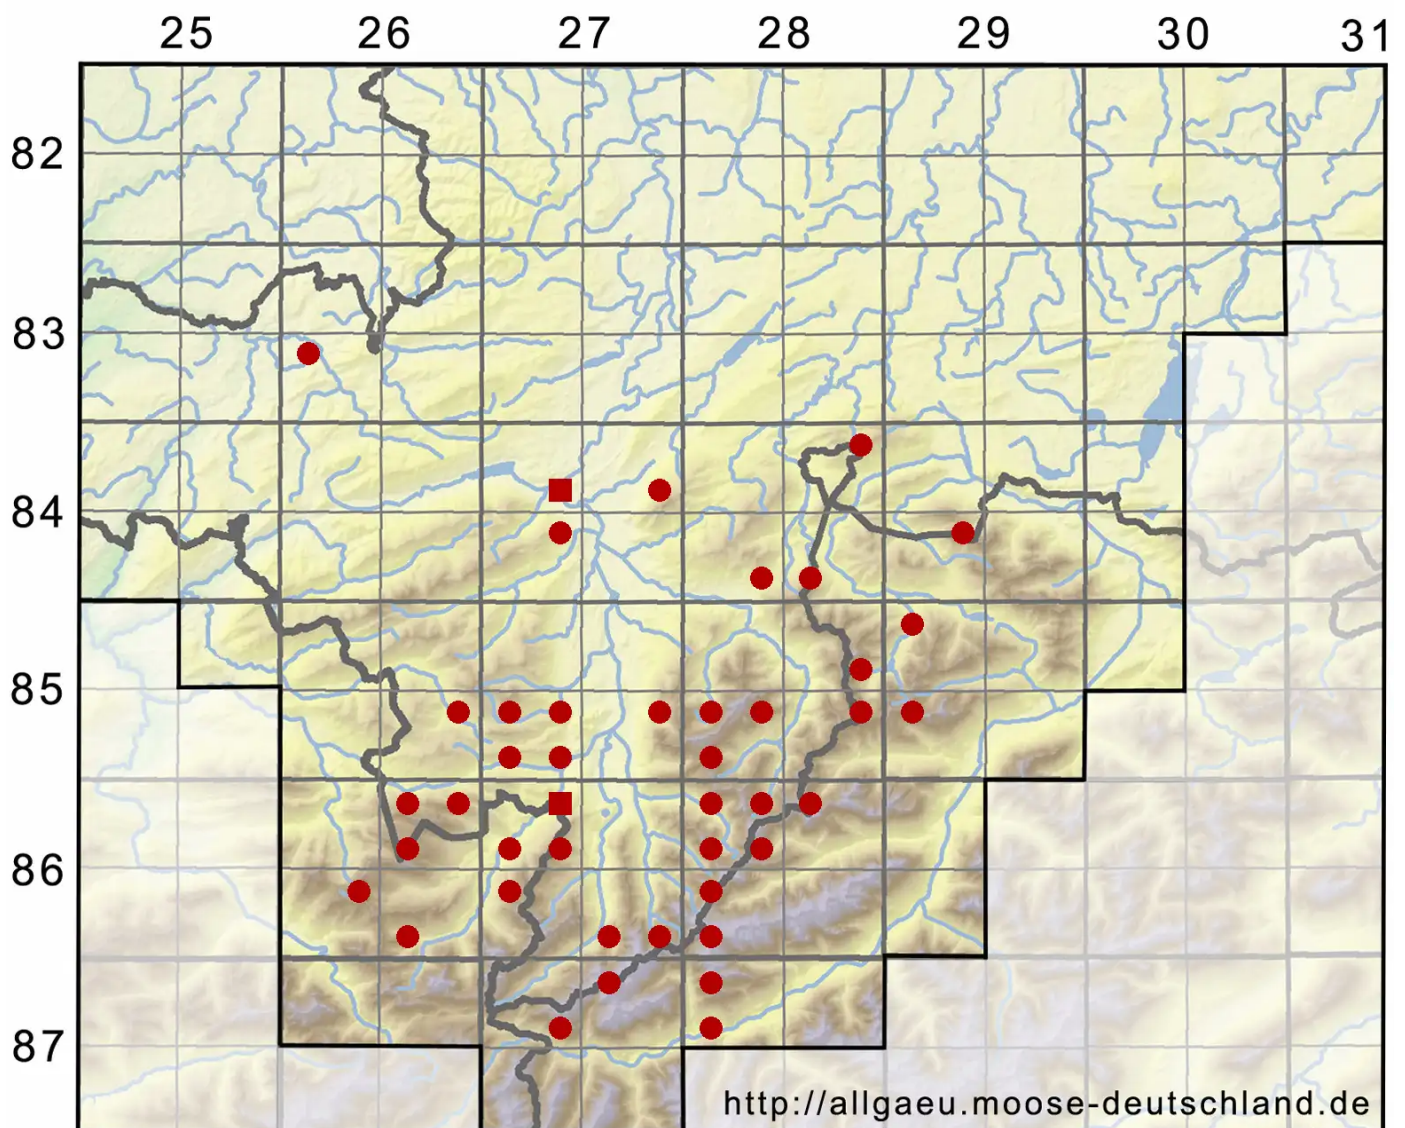

# Scapania cuspiduligera (Nees) Müll.Frib.

Sparriges Spatenmoos, Scheidiges Spatenmoos

Legende:

**Symbole:**

Ausgefülltes Symbol:  
Zeitraum von 1980 bis heute (Aktuelle Angabe)

Leeres Symbol:  
Zeitraum vor 1980 (Altangabe)

Quadrat: Herbarbeleg