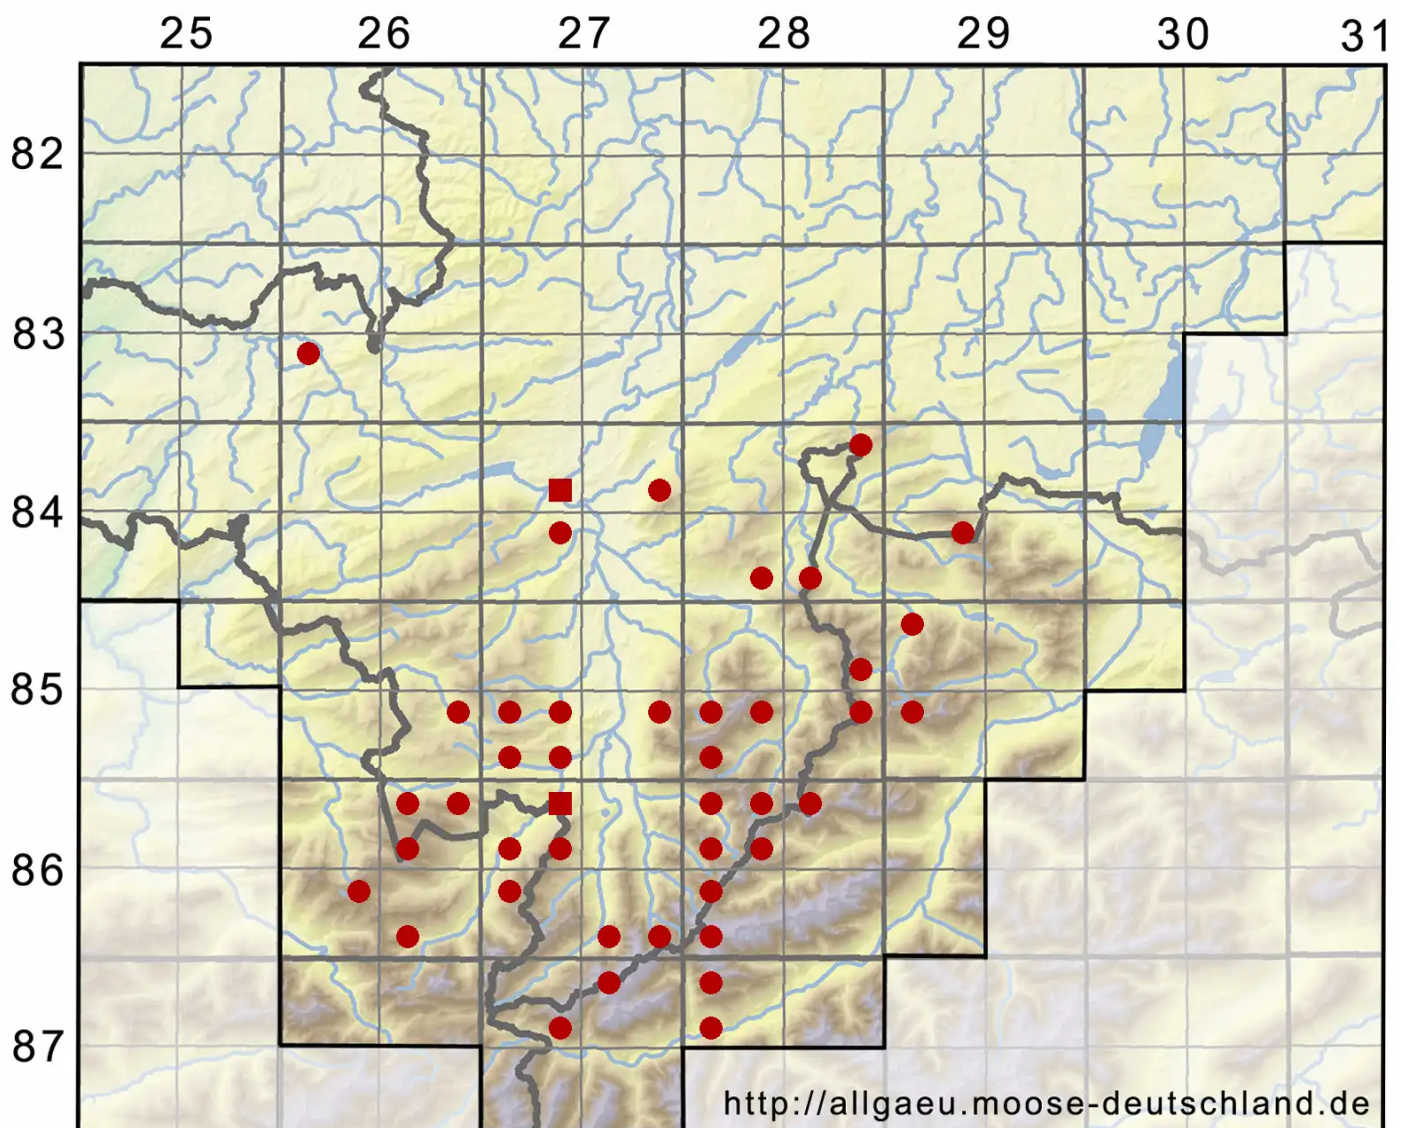

# Scapania cuspiduligera (Nees) Müll.Frib.

Sparriges Spatenmoos, Scheidiges Spatenmoos

Legende:

- Symbole:**
- Ausgefülltes Symbol:  
Zeitraum von 1980 bis heute (Aktuelle Angabe)
  - Leeres Symbol:  
Zeitraum vor 1980 (Altangabe)
  - Quadrat: Herbarbeleg