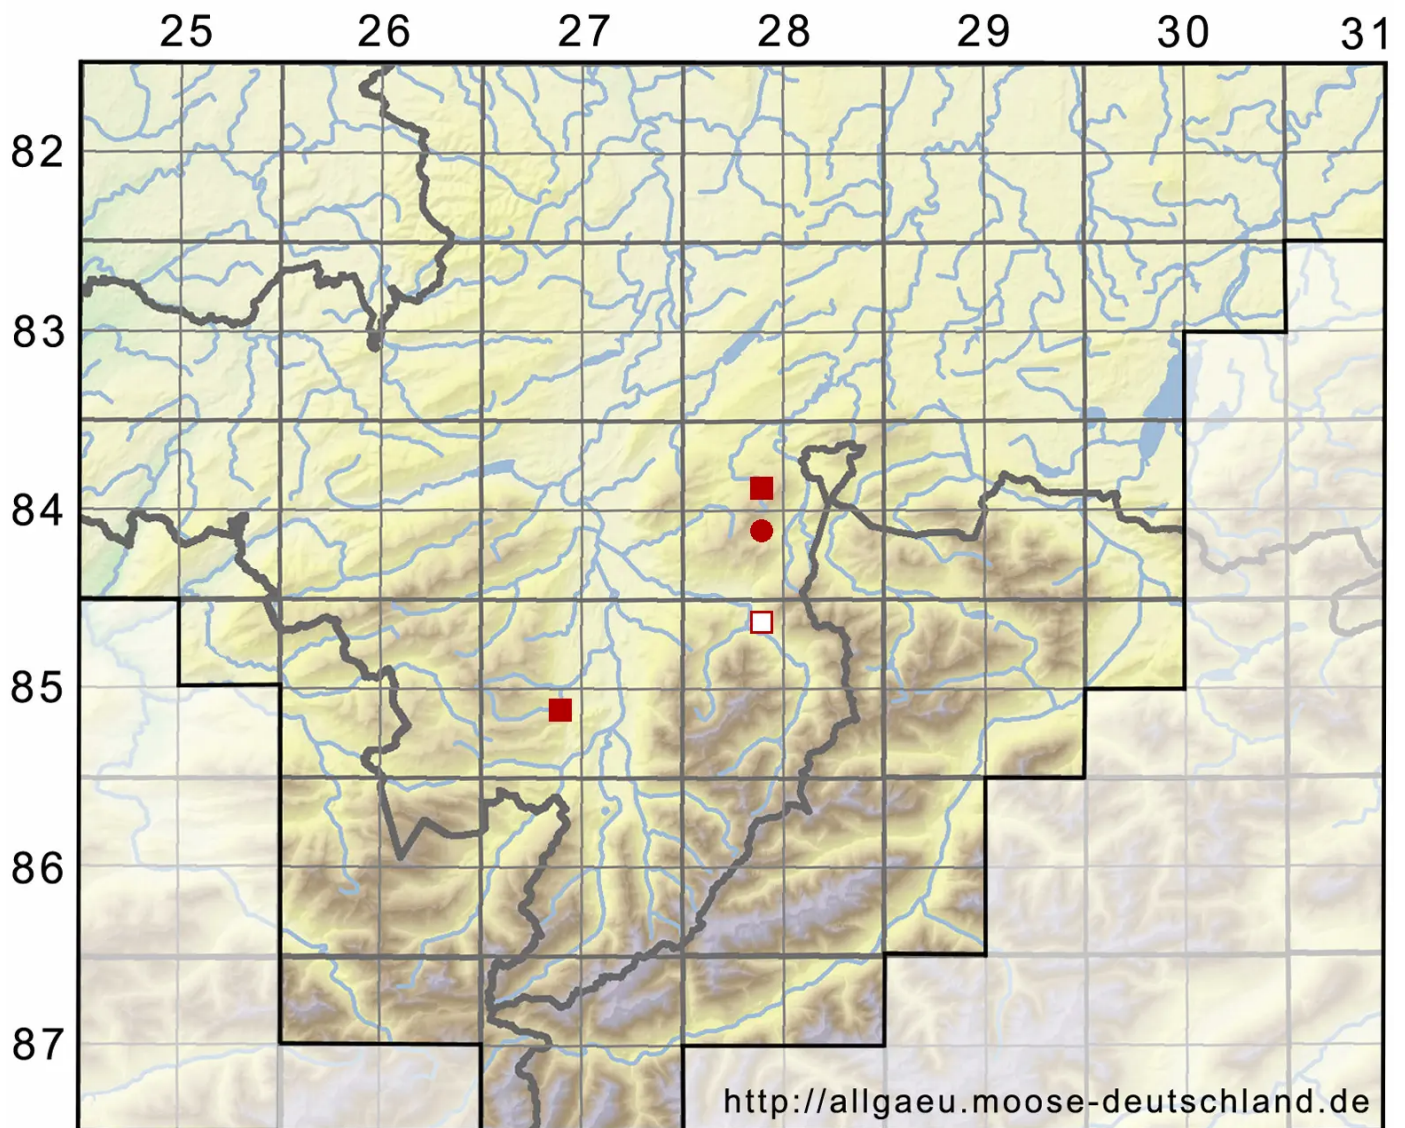

Scapania curta (Mart.) Dumort.

Erd-Spatenmoos

Legende:

Symbole:

Ausgefülltes Symbol:
Zeitraum von 1980 bis heute (Aktuelle Angabe)

Leeres Symbol:
Zeitraum vor 1980 (Altangabe)

Quadrat: Herbarbeleg