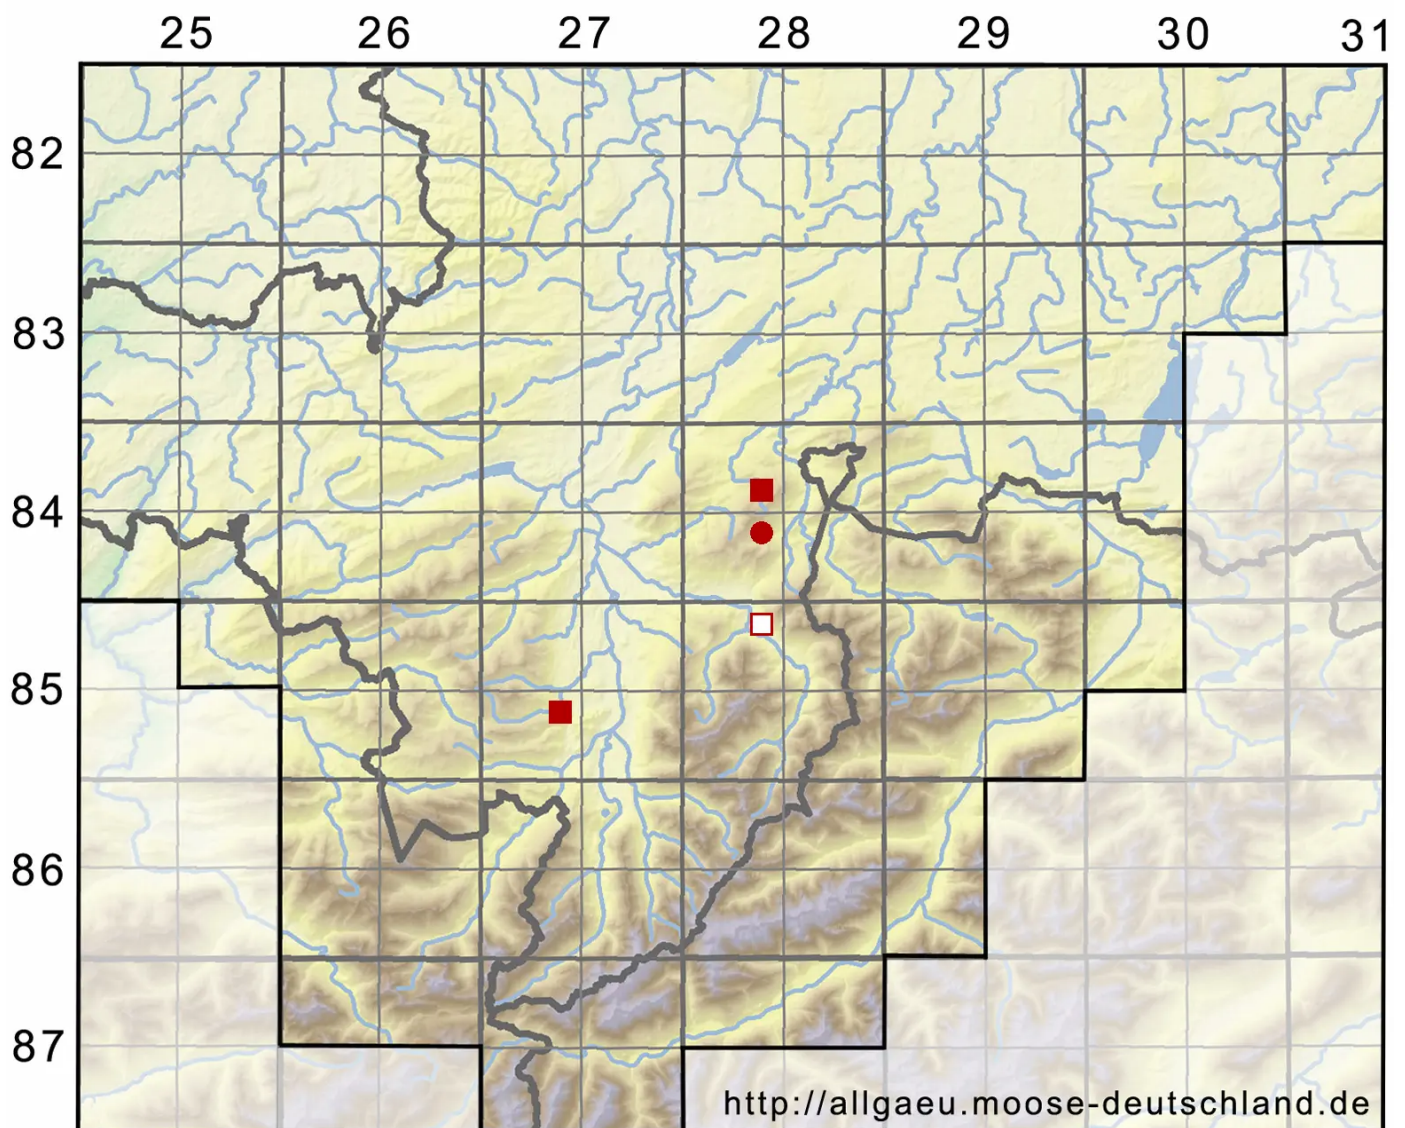

# Scapania curta (Mart.) Dumort.

Erd-Spatenmoos

Legende:

**Symbole:**

Ausgefülltes Symbol:  
Zeitraum von 1980 bis heute (Aktuelle Angabe)

Leeres Symbol:  
Zeitraum vor 1980 (Altangabe)

Quadrat: Herbarbeleg