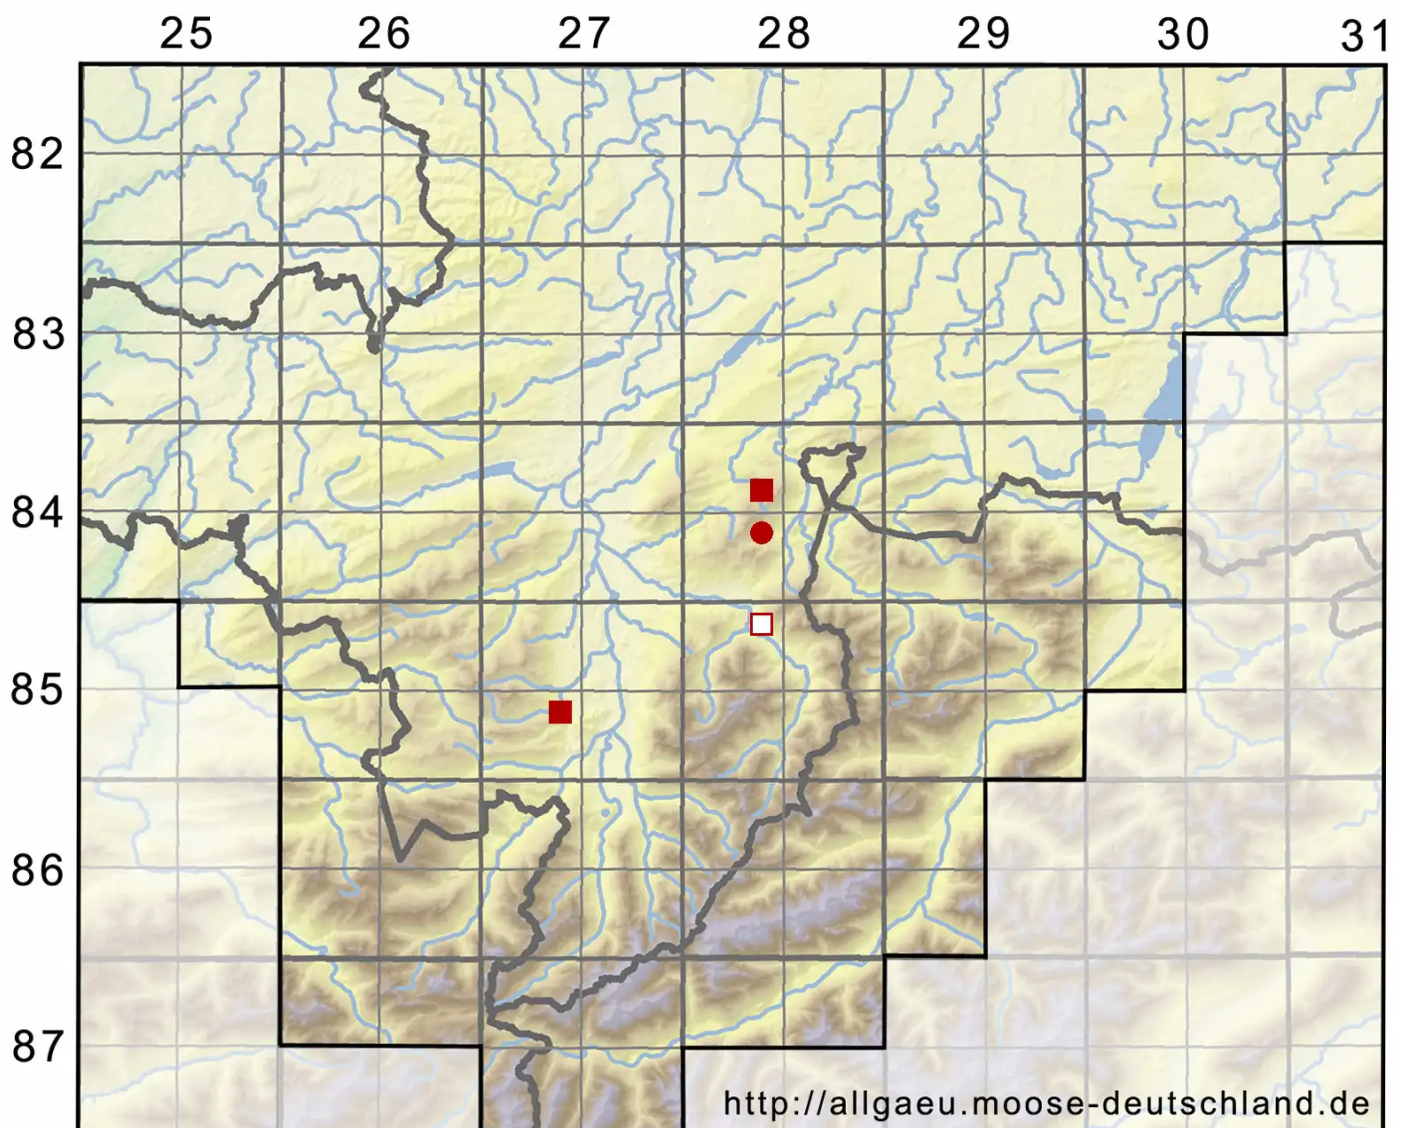

# Scapania curta (Mart.) Dumort.

Erd-Spatenmoos

Legende:

**Symbole:**  
Ausgefülltes Symbol:  
Zeitraum von 1980 bis heute (Aktuelle Angabe)  
Leeres Symbol:  
Zeitraum vor 1980 (Altangabe)  
Quadrat: Herbarbeleg