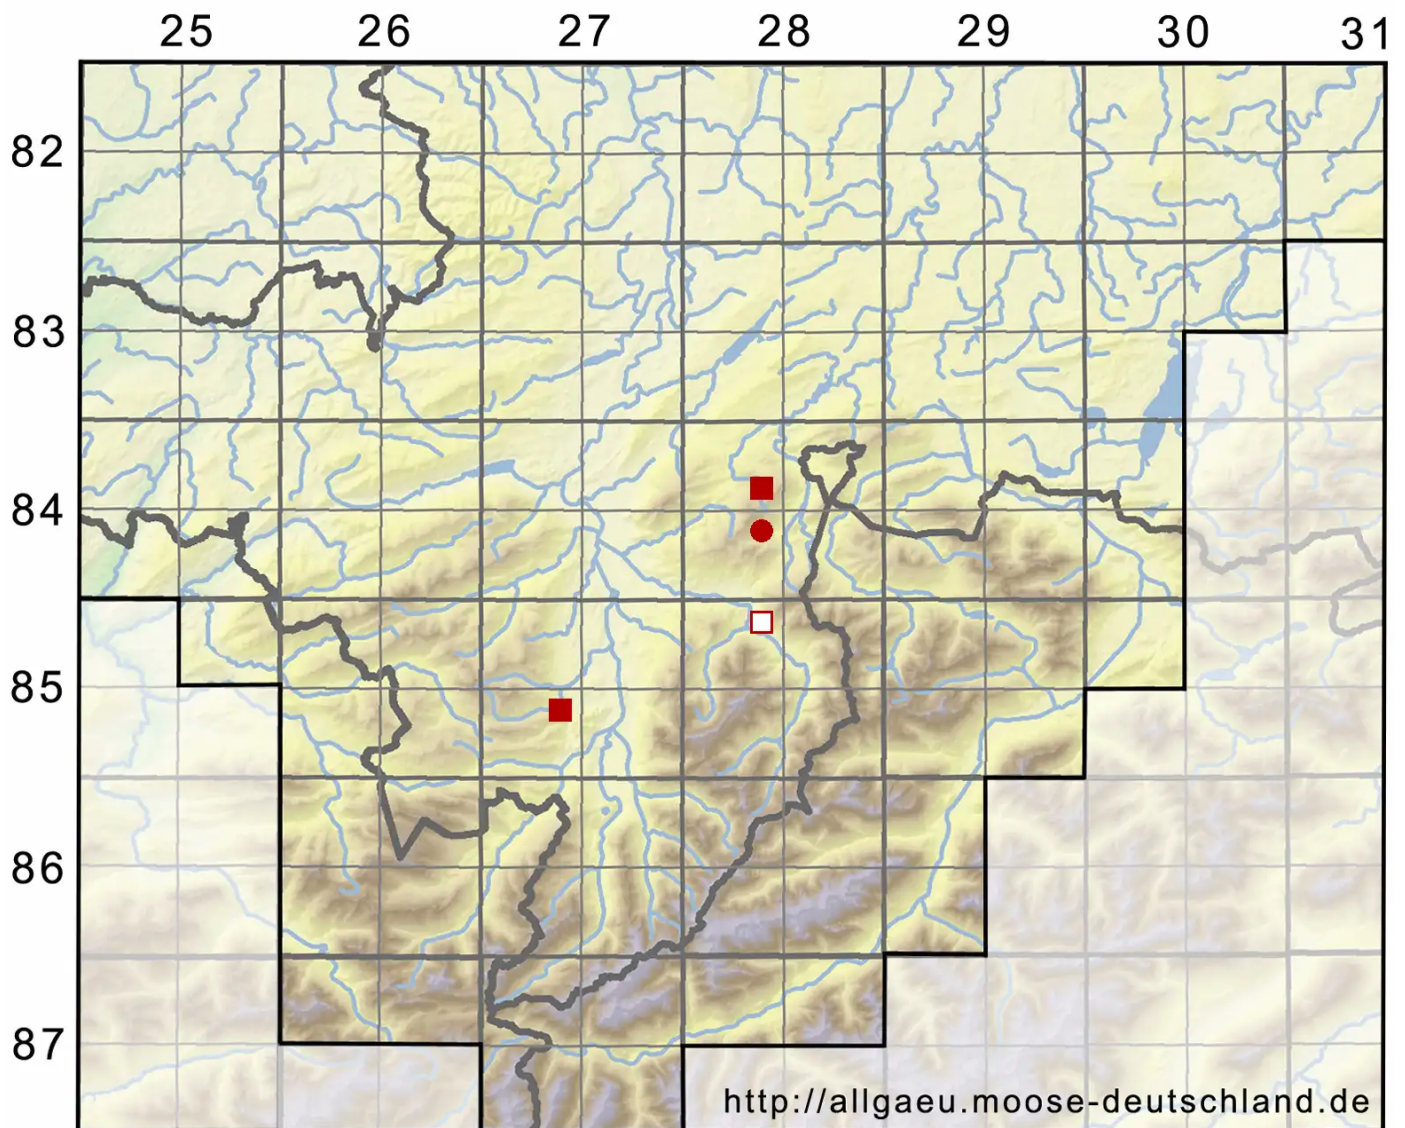

Scapania curta (Mart.) Dumort.

Erd-Spatenmoos

Legende:

Symbole:

Ausgefülltes Symbol:
Zeitraum von 1980 bis heute (Aktuelle Angabe)

Leeres Symbol:
Zeitraum vor 1980 (Altangabe)

Quadrat: Herbarbeleg