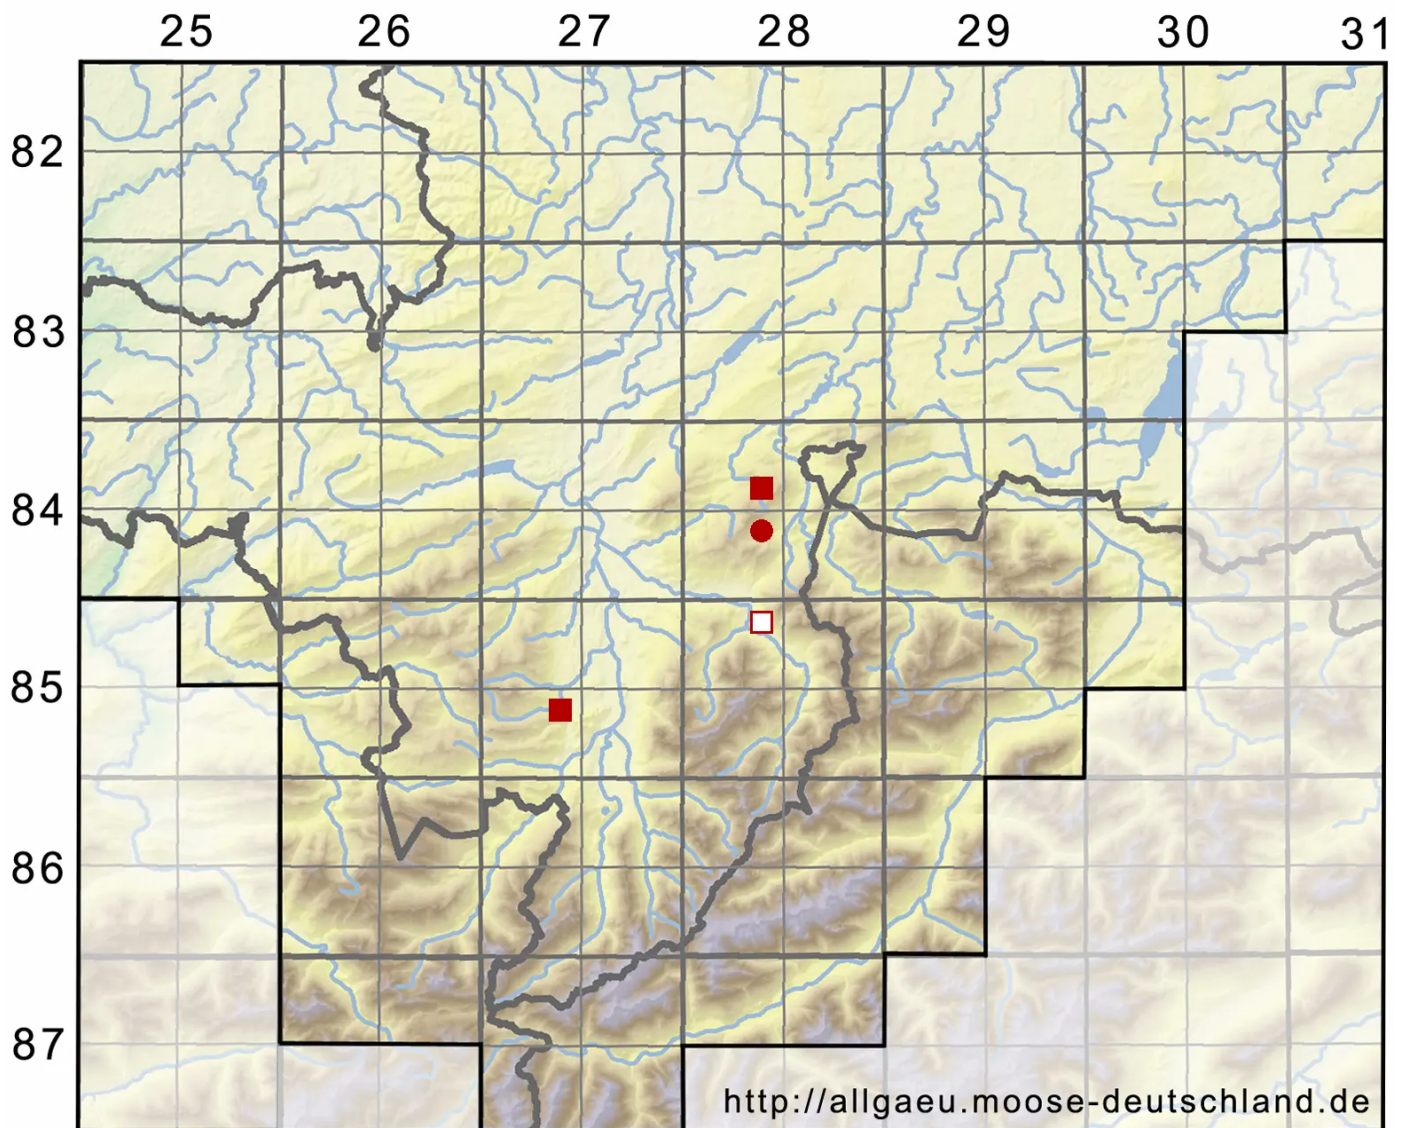

Scapania curta (Mart.) Dumort.

Erd-Spatenmoos

Legende:

Symbole:
Ausgefülltes Symbol:
Zeitraum von 1980 bis heute (Aktuelle Angabe)
Leeres Symbol:
Zeitraum vor 1980 (Altangabe)
Quadrat: Herbarbeleg