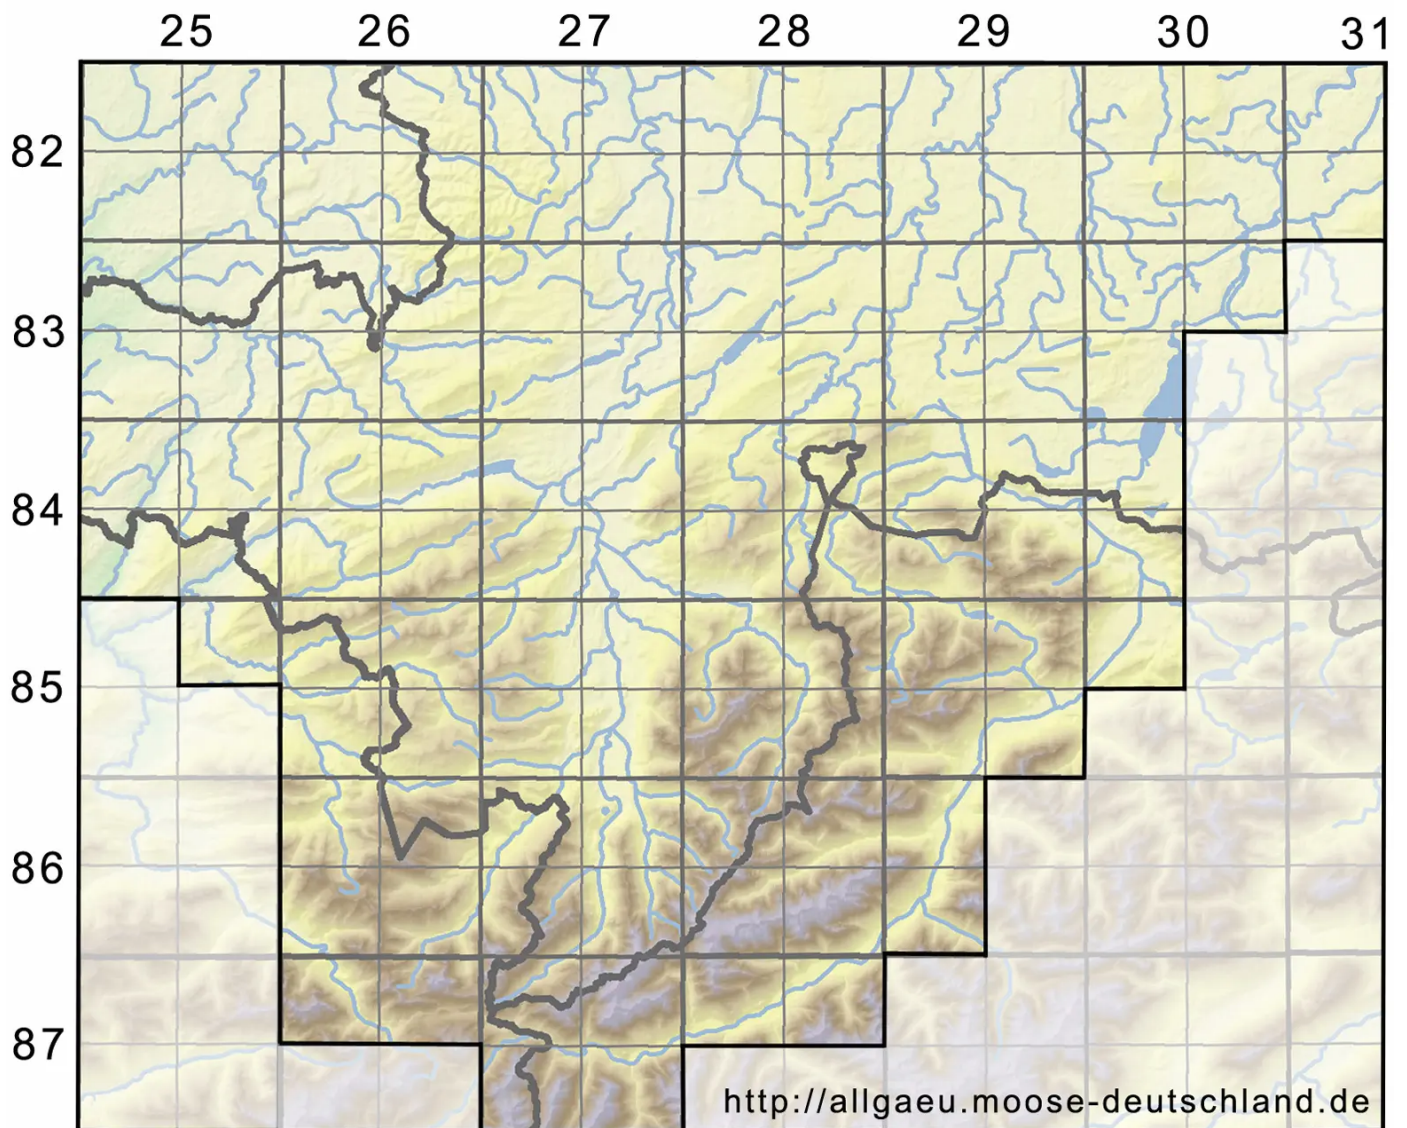

Scapania carinthiaca var. massalongi Mu■ll.Frib.

Massalongos Spatenmoos

Legende:

- Symbole:**
- Ausgefülltes Symbol:
Zeitraum von 1980 bis heute (Aktuelle Angabe)
 - Leeres Symbol:
Zeitraum vor 1980 (Altangabe)
 - Quadrat: Herbarbeleg