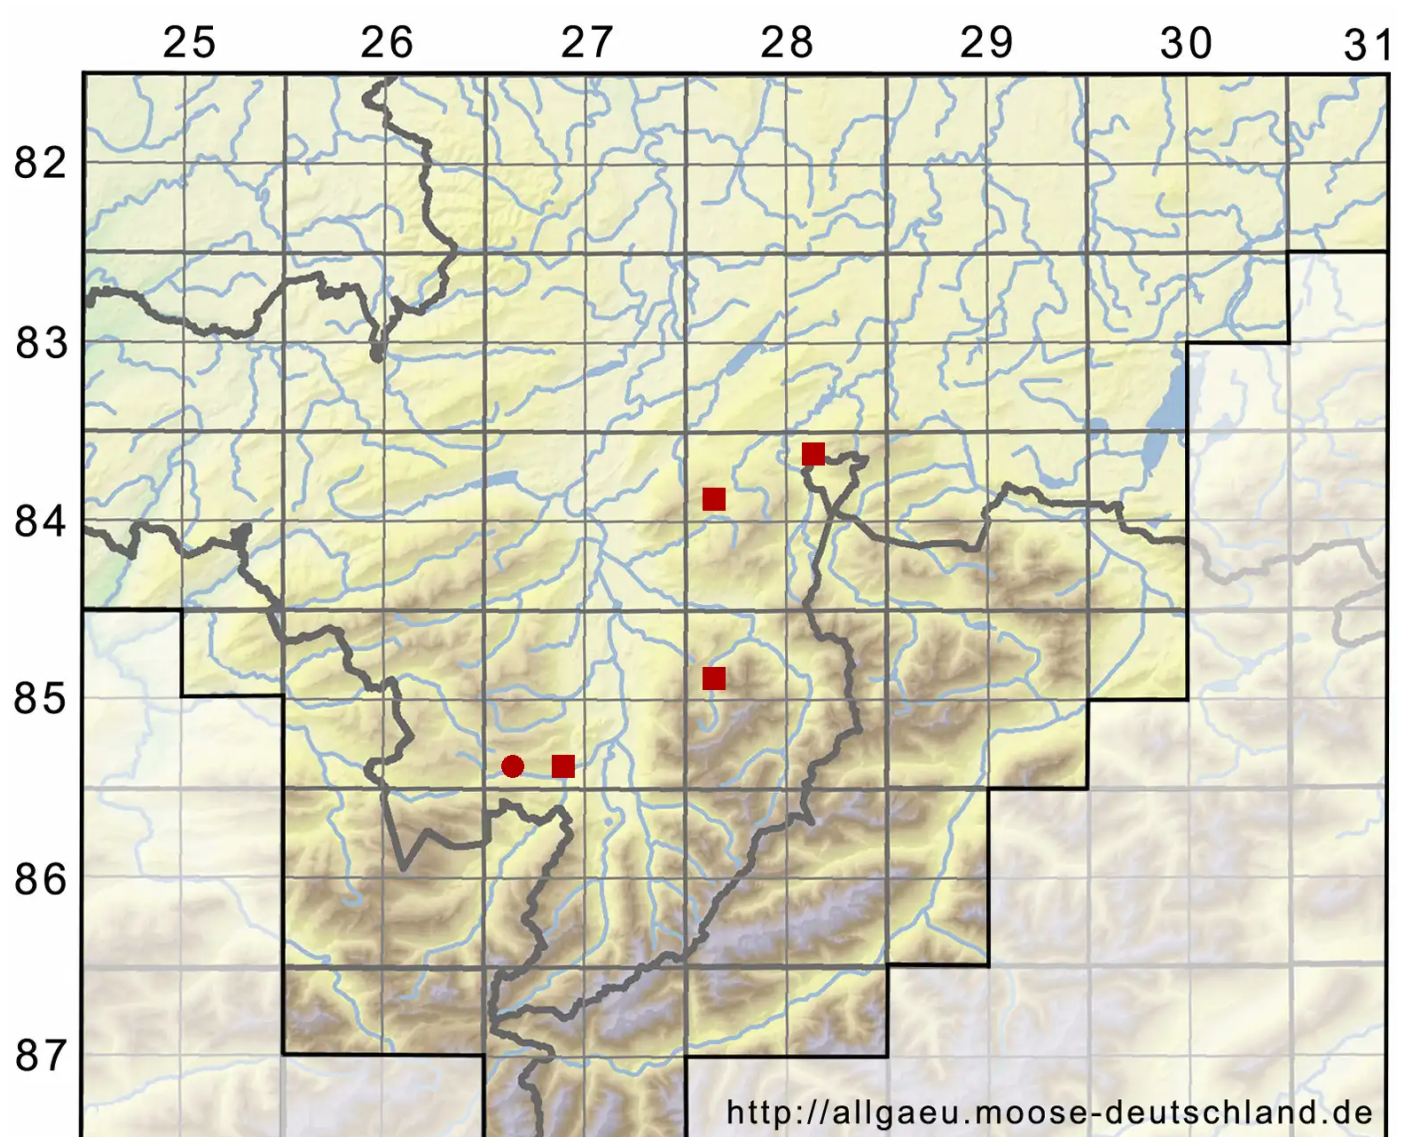

# Scapania calcicola (Arnell & J.Perss.) Ingham

Kalk-Spatenmoos

Legende:

**Symbole:**

Ausgefülltes Symbol:  
Zeitraum von 1980 bis heute (Aktuelle Angabe)

Leeres Symbol:  
Zeitraum vor 1980 (Altangabe)

Quadrat: Herbarbeleg