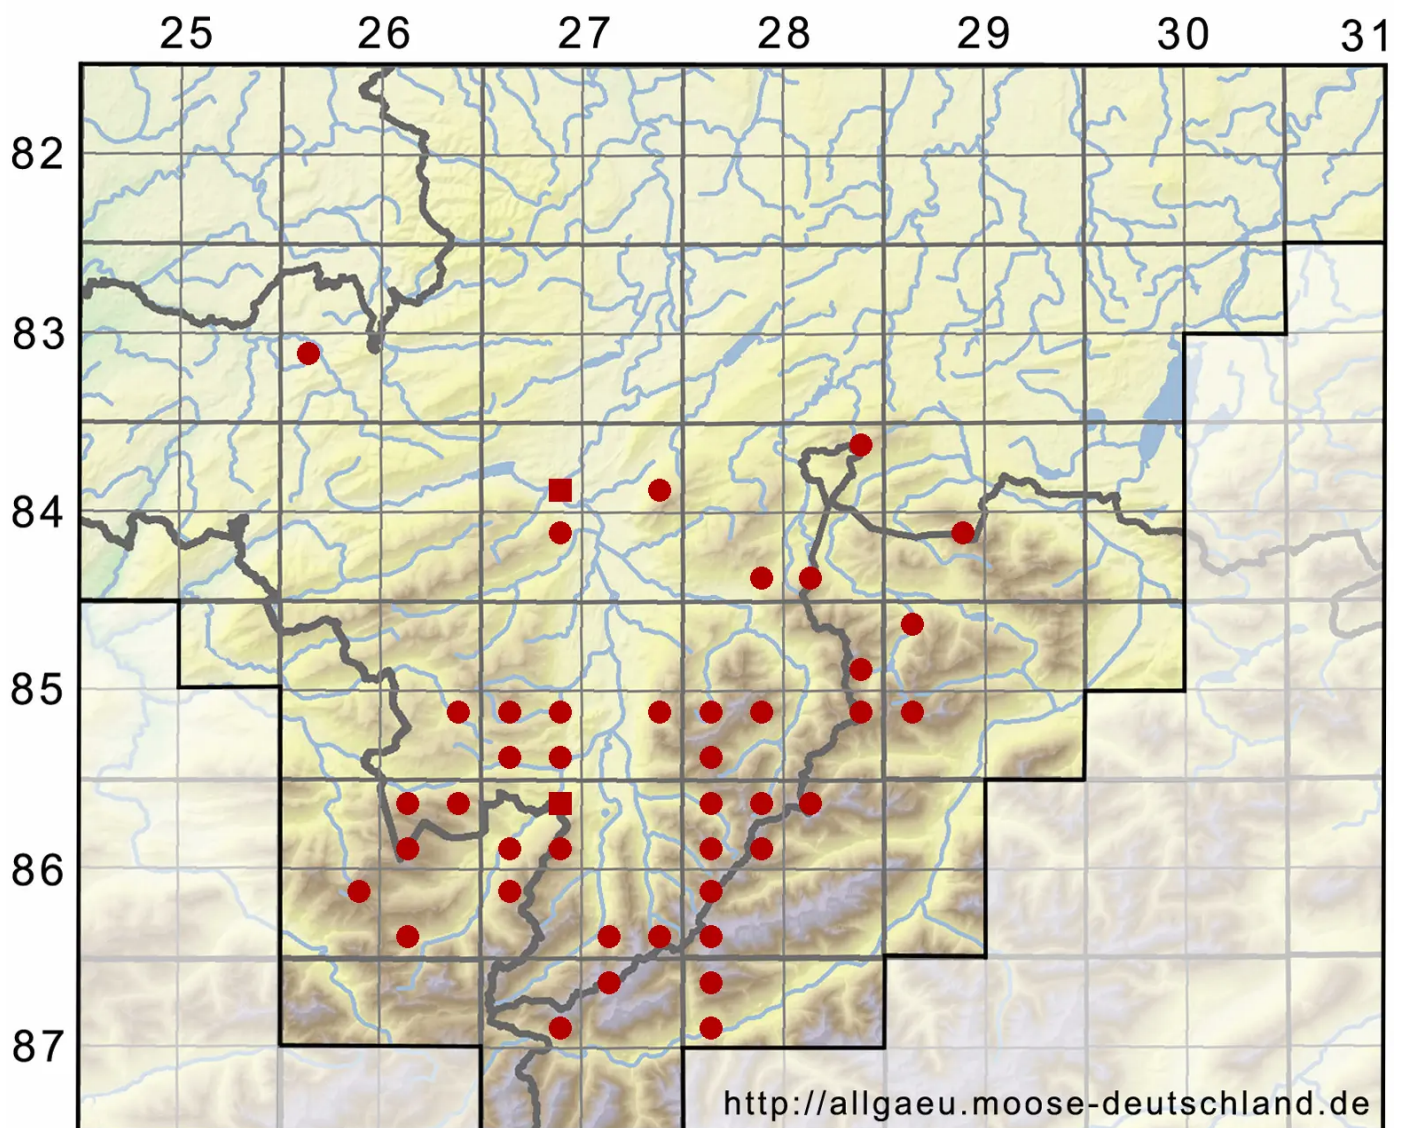

# Scapania cuspiduligera (Nees) Mu■ll.Frib.

Sparriges Spatenmoos, Scheidiges Spatenmoos

Legende:

- Symbole:**
- Ausgefülltes Symbol:  
Zeitraum von 1980 bis heute (Aktuelle Angabe)
  - Leeres Symbol:  
Zeitraum vor 1980 (Altangabe)
  - Quadrat: Herbarbeleg