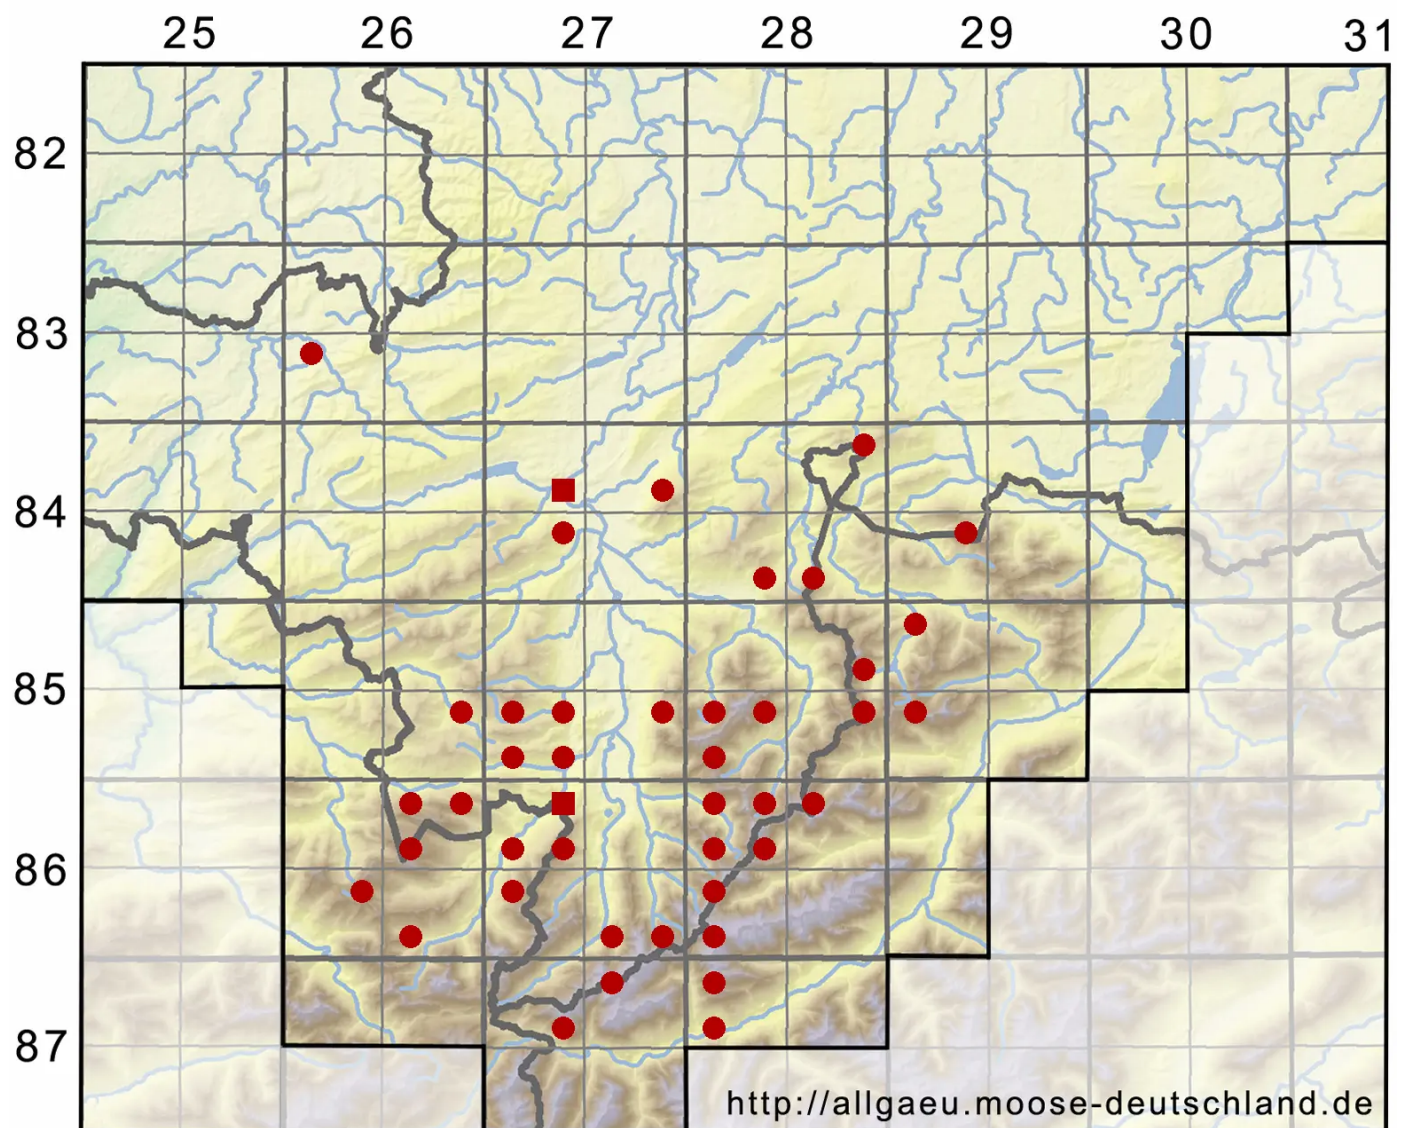

Scapania cuspiduligera (Nees) Mu■ll.Frib.

Sparriges Spatenmoos, Scheidiges Spatenmoos

Legende:

Symbole:

Ausgefülltes Symbol:
Zeitraum von 1980 bis heute (Aktuelle Angabe)

Leeres Symbol:
Zeitraum vor 1980 (Altangabe)

Quadrat: Herbarbeleg