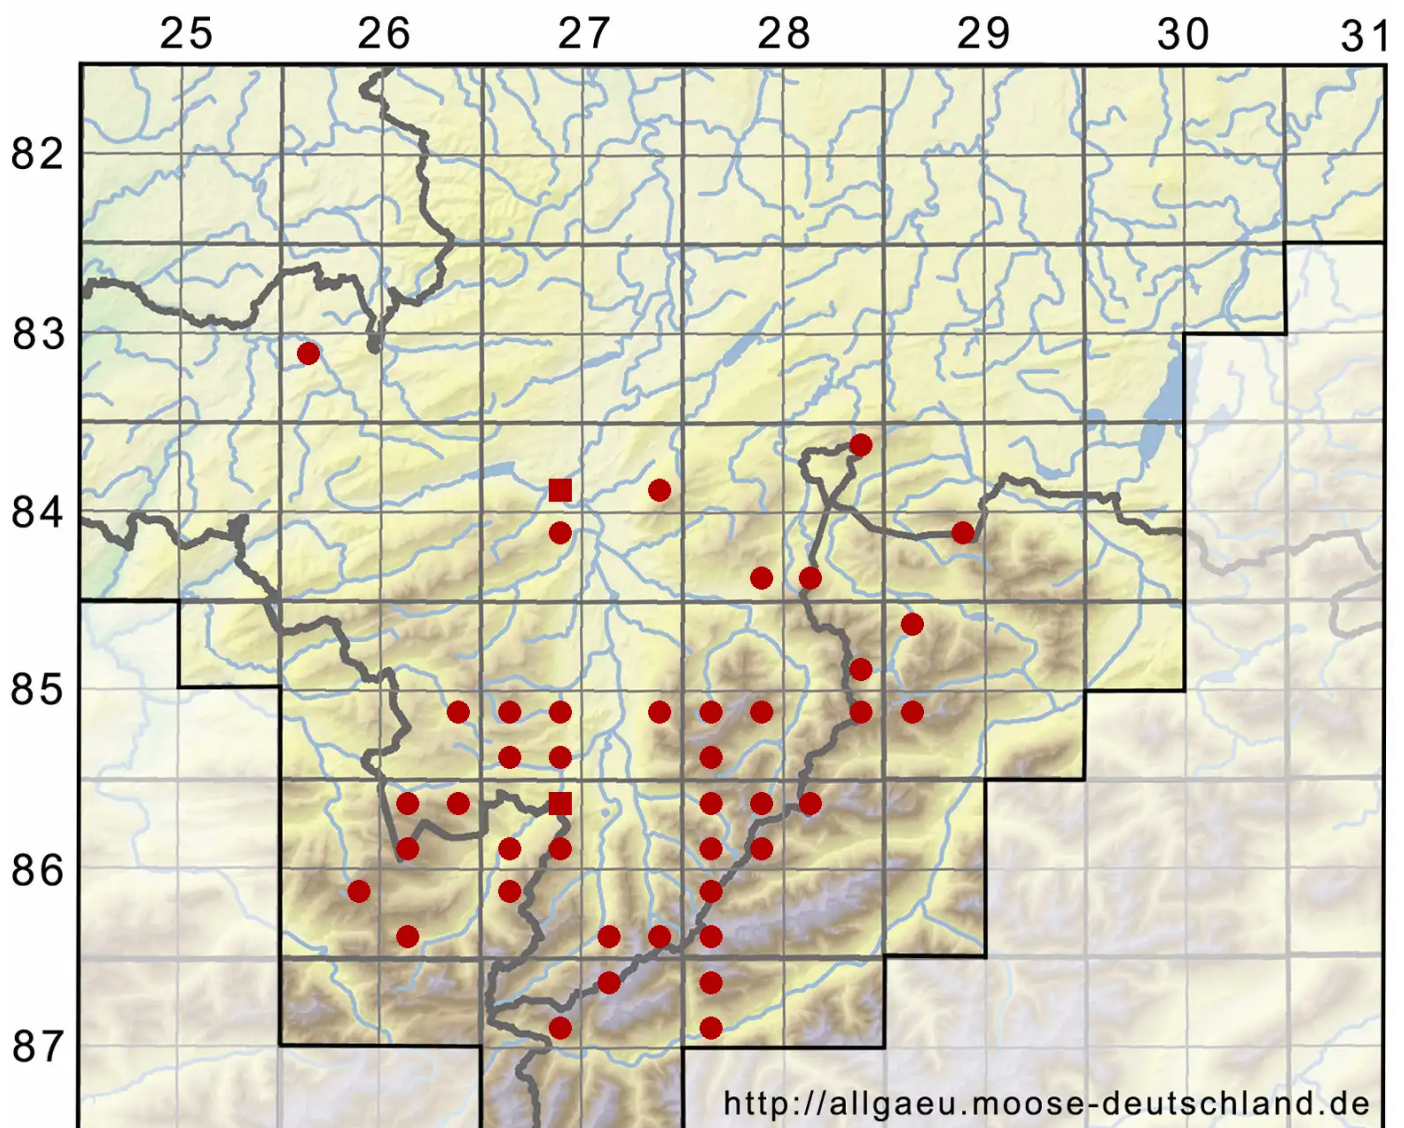

Scapania cuspiduligera (Nees) Mu■ll.Frib.

Sparriges Spatenmoos, Scheidiges Spatenmoos

Legende:

Symbole:

Ausgefülltes Symbol:
Zeitraum von 1980 bis heute (Aktuelle Angabe)

Leeres Symbol:
Zeitraum vor 1980 (Altangabe)

Quadrat: Herbarbeleg