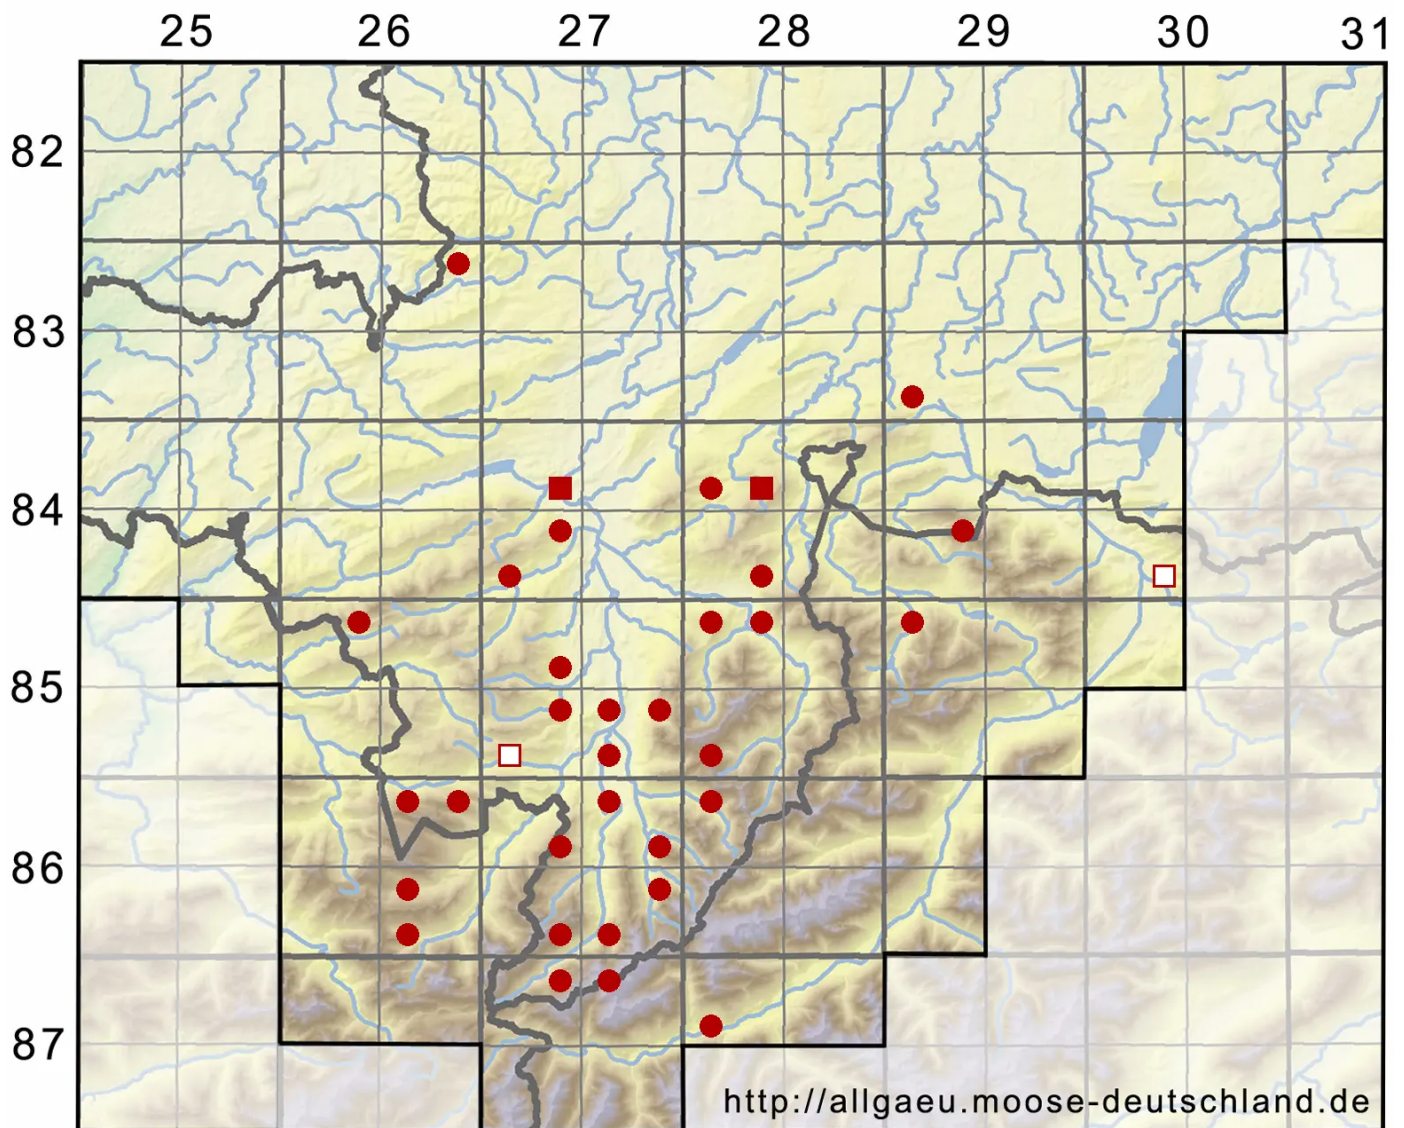

Scapania aspera M.Bernet & Bernet

Rauhes Spatenmoos

Legende:

- Symbole:**
- Ausgefülltes Symbol:
Zeitraum von 1980 bis heute (Aktuelle Angabe)
 - Leeres Symbol:
Zeitraum vor 1980 (Altangabe)
 - Quadrat: Herbarbeleg