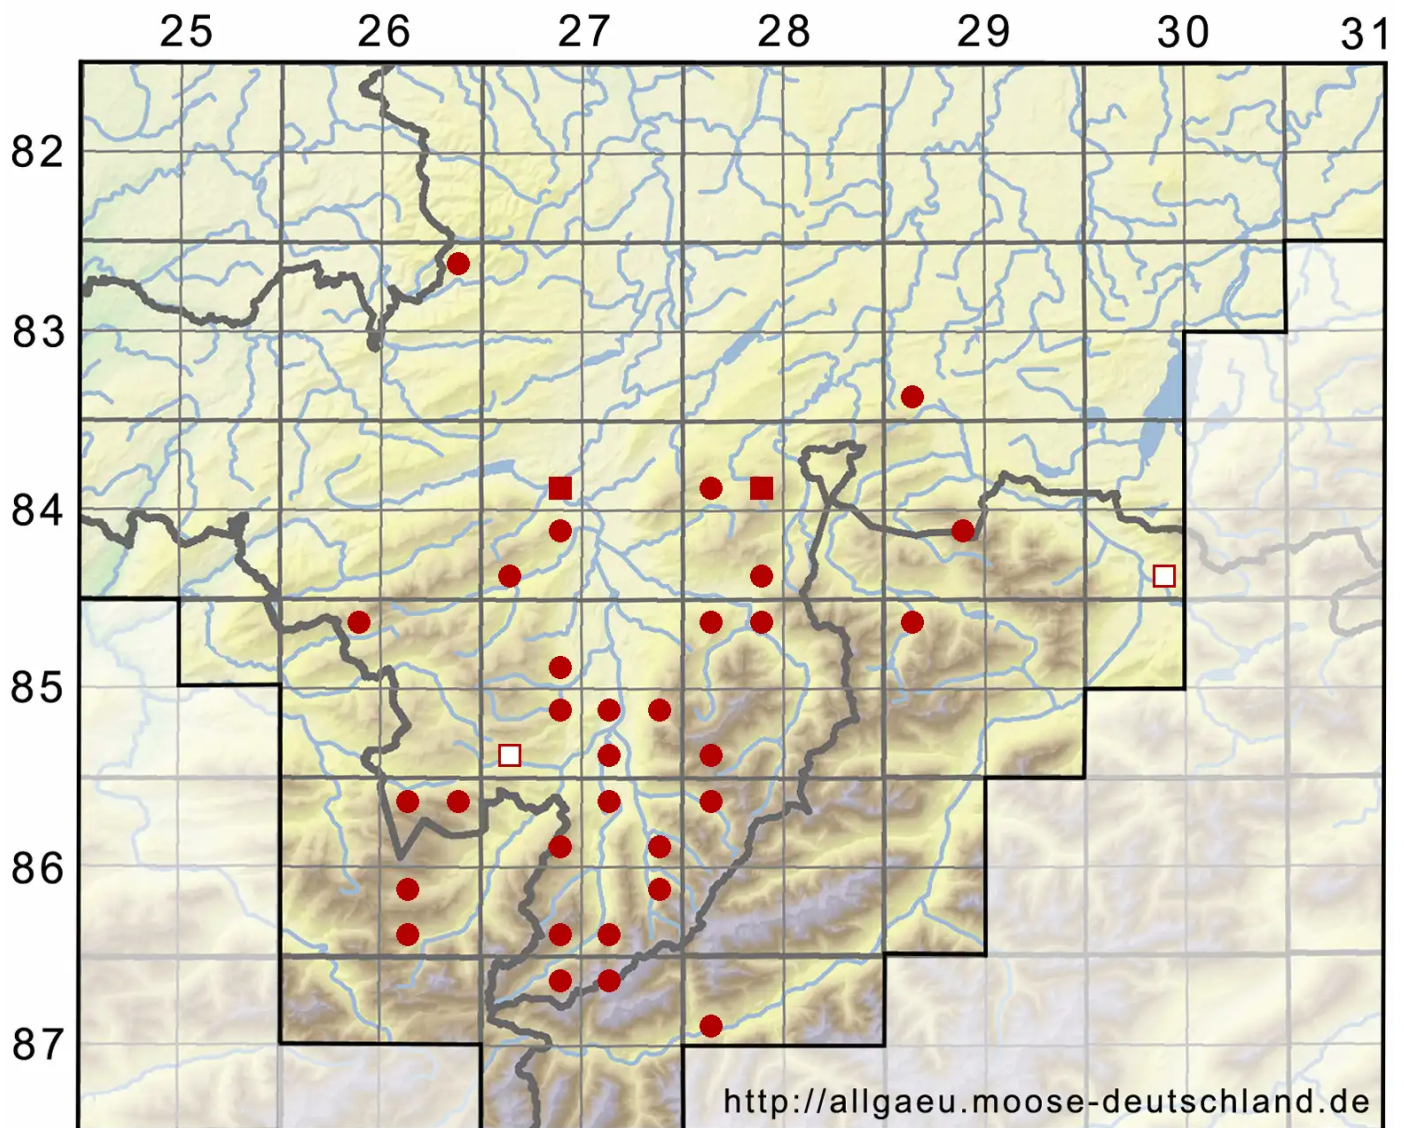

# Scapania aspera M.Bernet & Bernet

Rauhes Spatenmoos

Legende:

- Symbole:**
- Ausgefülltes Symbol:  
Zeitraum von 1980 bis heute (Aktuelle Angabe)
  - Leeres Symbol:  
Zeitraum vor 1980 (Altangabe)
  - Quadrat: Herbarbeleg