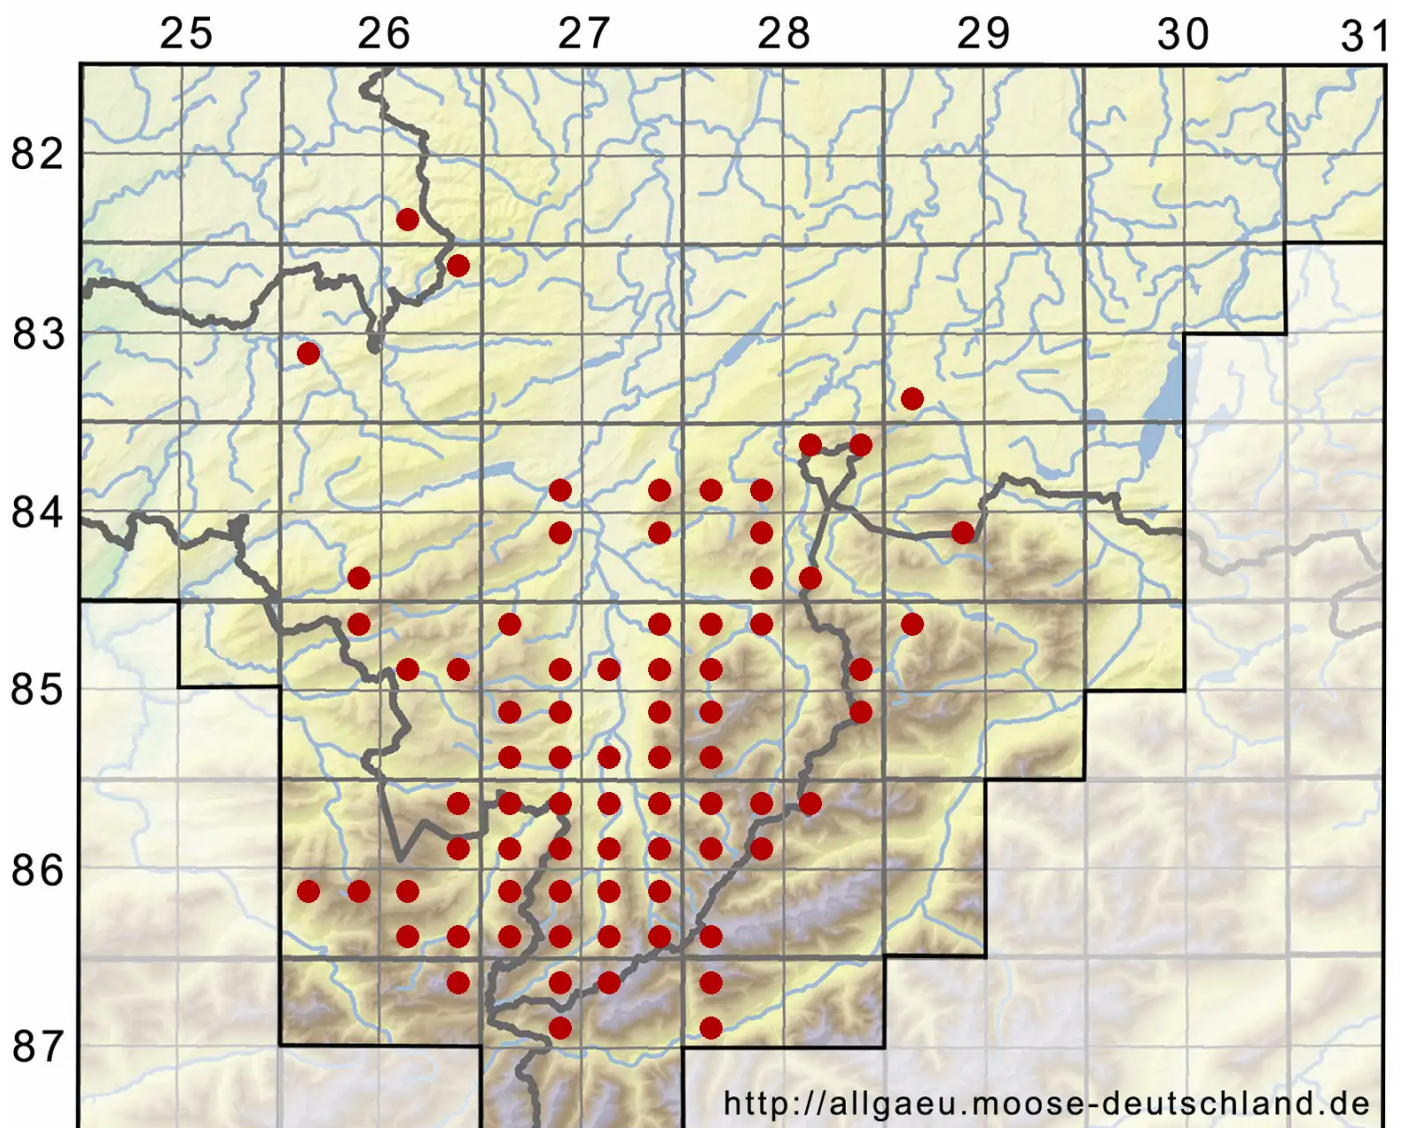

Scapania aequiloba (Schwa▣gr.) Dumort.

Gleichlappiges Spatenmoos

Legende:

- Symbole:**
Ausgefülltes Symbol:
Zeitraum von 1980 bis heute (Aktuelle Angabe)
Leeres Symbol:
Zeitraum vor 1980 (Altangabe)
Quadrat: Herbarbeleg