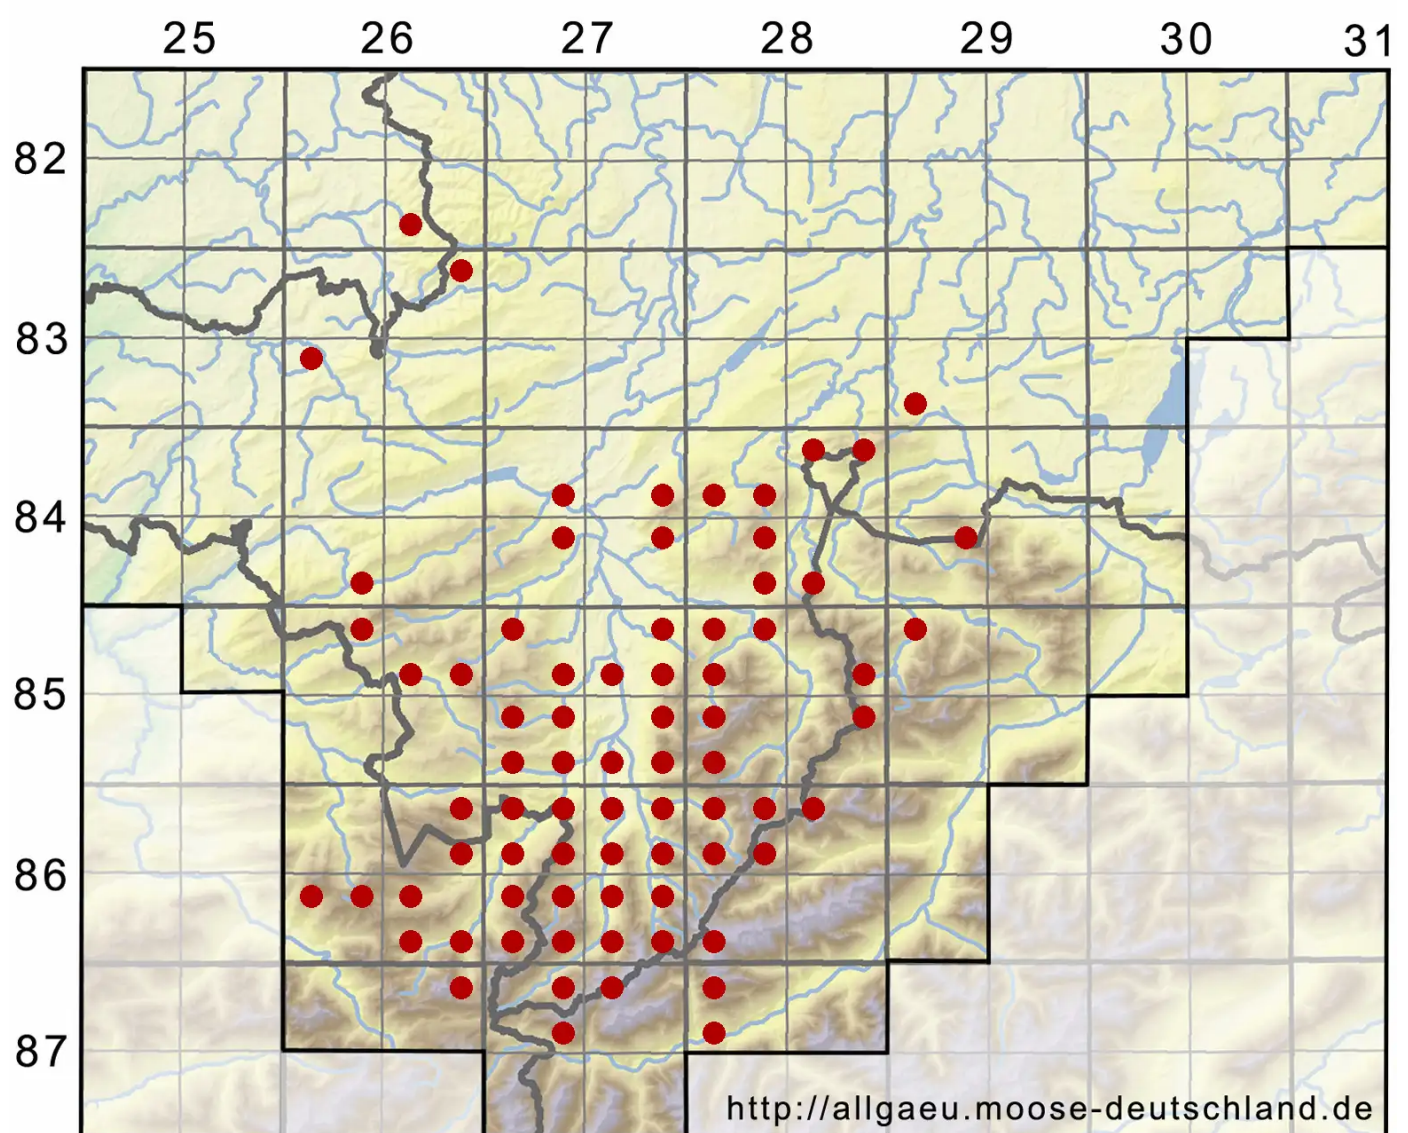

Scapania aequiloba (Schwa▣gr.) Dumort.

Gleichlappiges Spatenmoos

Legende:

- Symbole:**
- Ausgefülltes Symbol:
Zeitraum von 1980 bis heute (Aktuelle Angabe)
 - Leeres Symbol:
Zeitraum vor 1980 (Altangabe)
 - Quadrat: Herbarbeleg