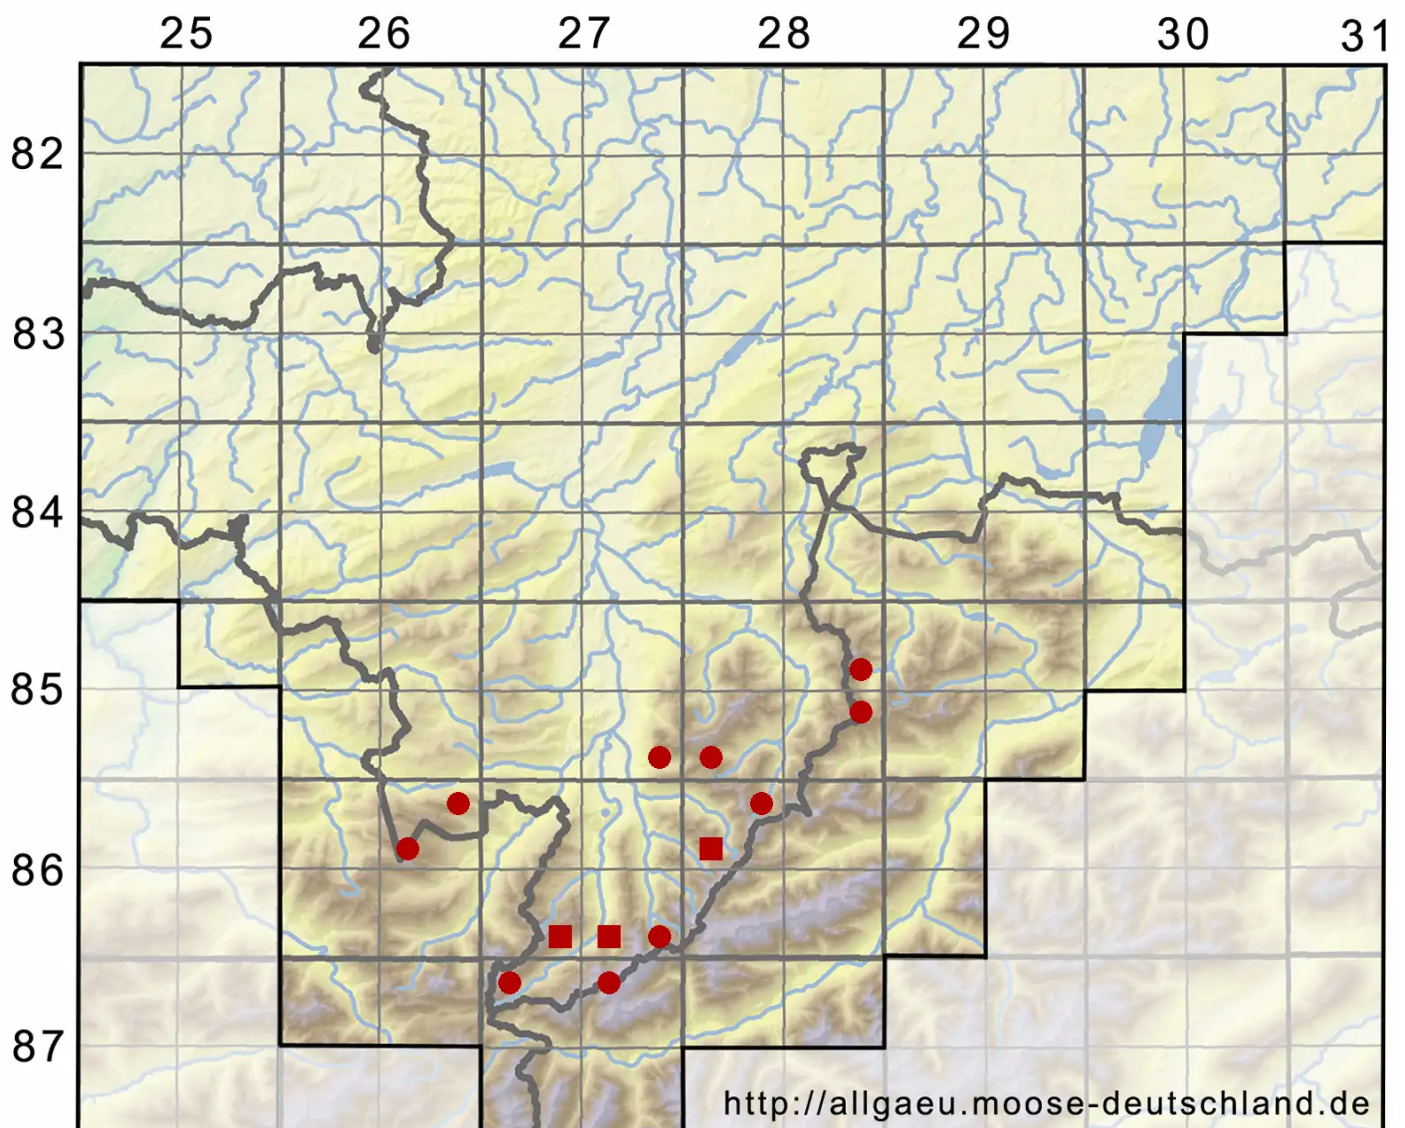

Peltolepis quadrata (Saut.) Mu■ll.Frib.

Schildschuppenmoos, Eckiges Peltolepis-Moos

Legende:

Symbole:
Ausgefülltes Symbol:
Zeitraum von 1980 bis heute (Aktuelle Angabe)
Leeres Symbol:
Zeitraum vor 1980 (Altangabe)
Quadrat: Herbarbeleg