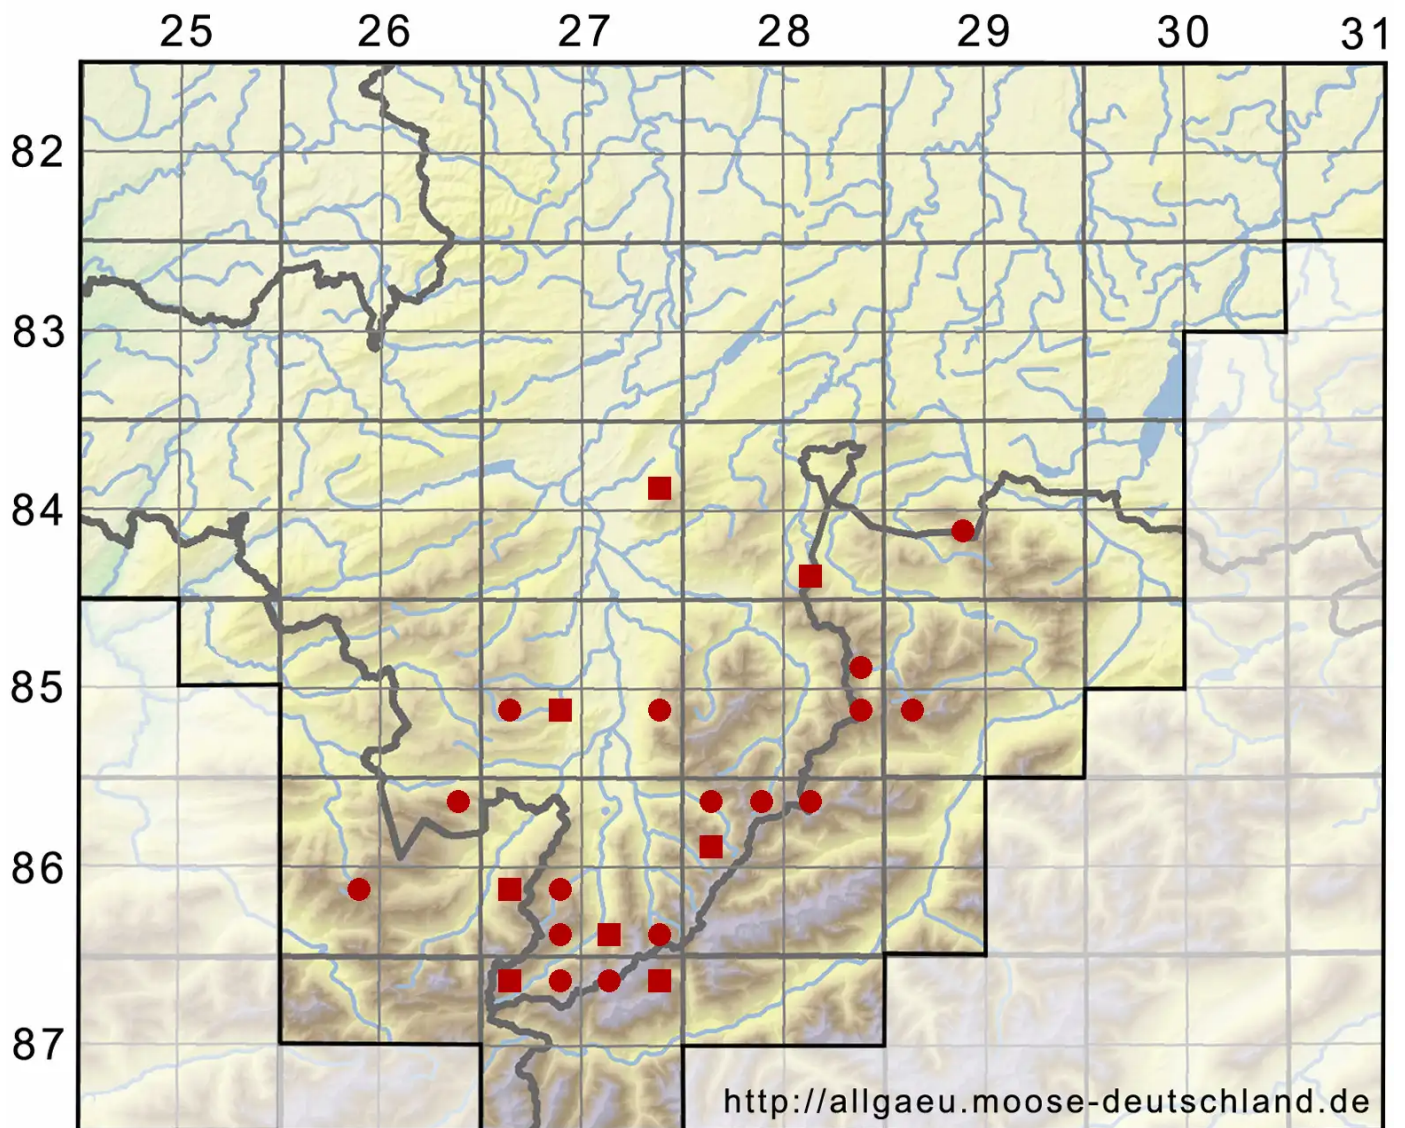

Sauteria alpina (Nees) Nees

Alpen Sautermoos

Legende:

Symbole:

Ausgefülltes Symbol:
Zeitraum von 1980 bis heute (Aktuelle Angabe)

Leeres Symbol:
Zeitraum vor 1980 (Altangabe)

Quadrat: Herbarbeleg