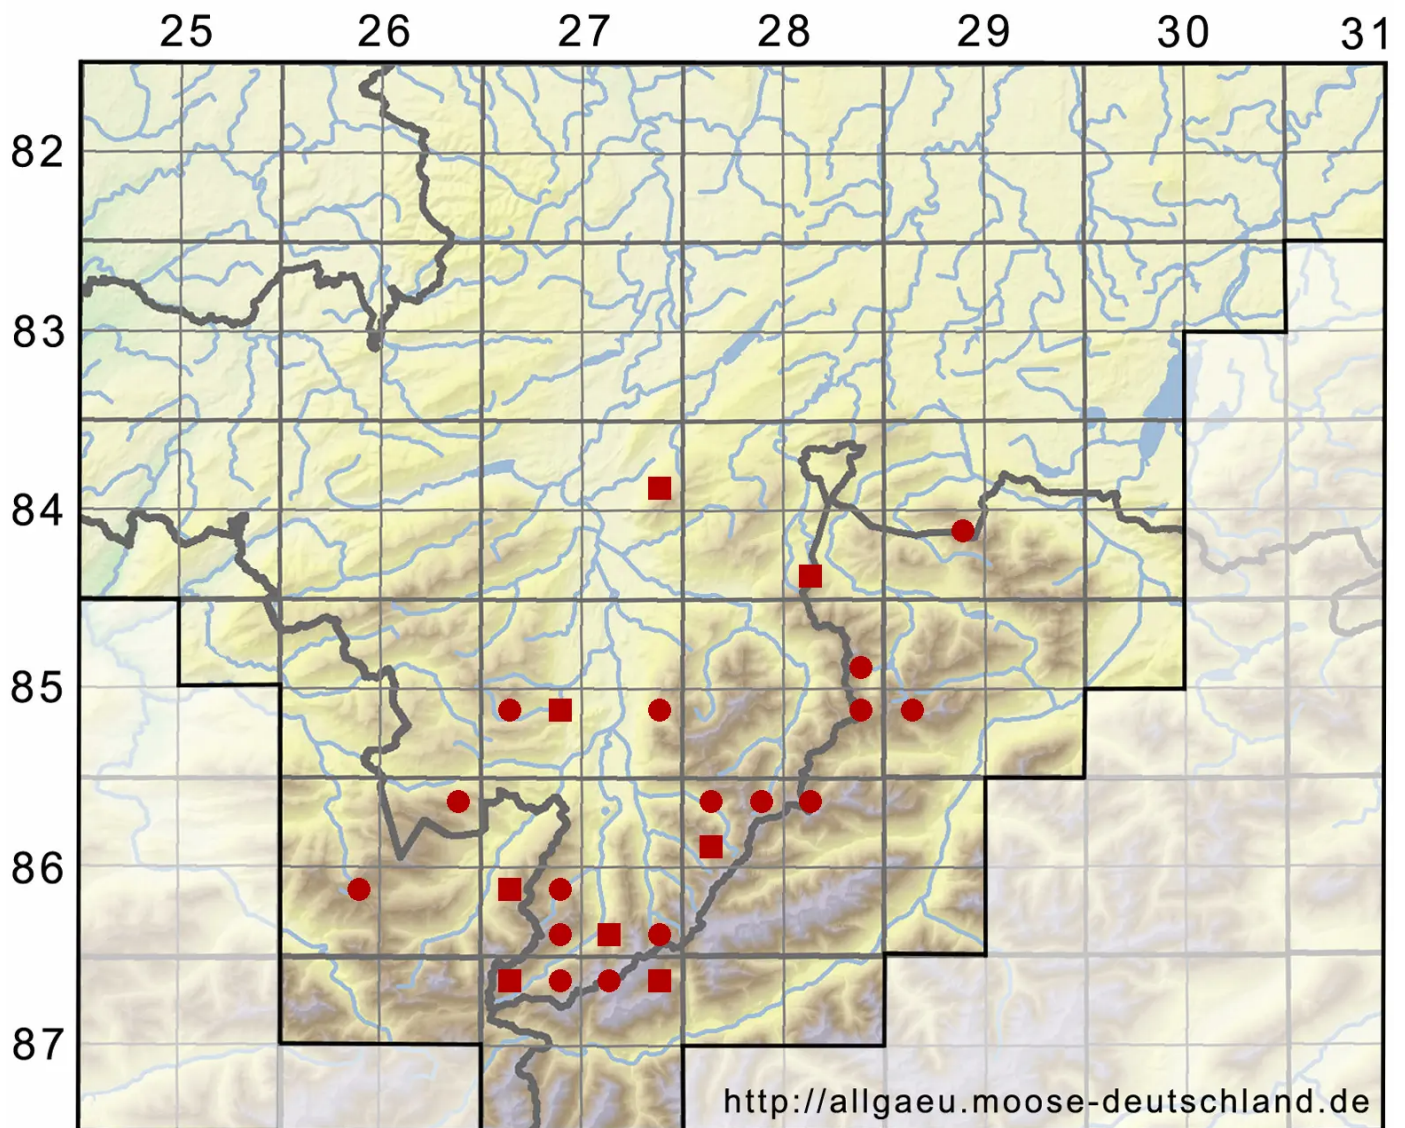

Sauteria alpina (Nees) Nees

Alpen Sautermoos

Legende:

Symbole:

Ausgefülltes Symbol:
Zeitraum von 1980 bis heute (Aktuelle Angabe)

Leeres Symbol:
Zeitraum vor 1980 (Altangabe)

Quadrat: Herbarbeleg