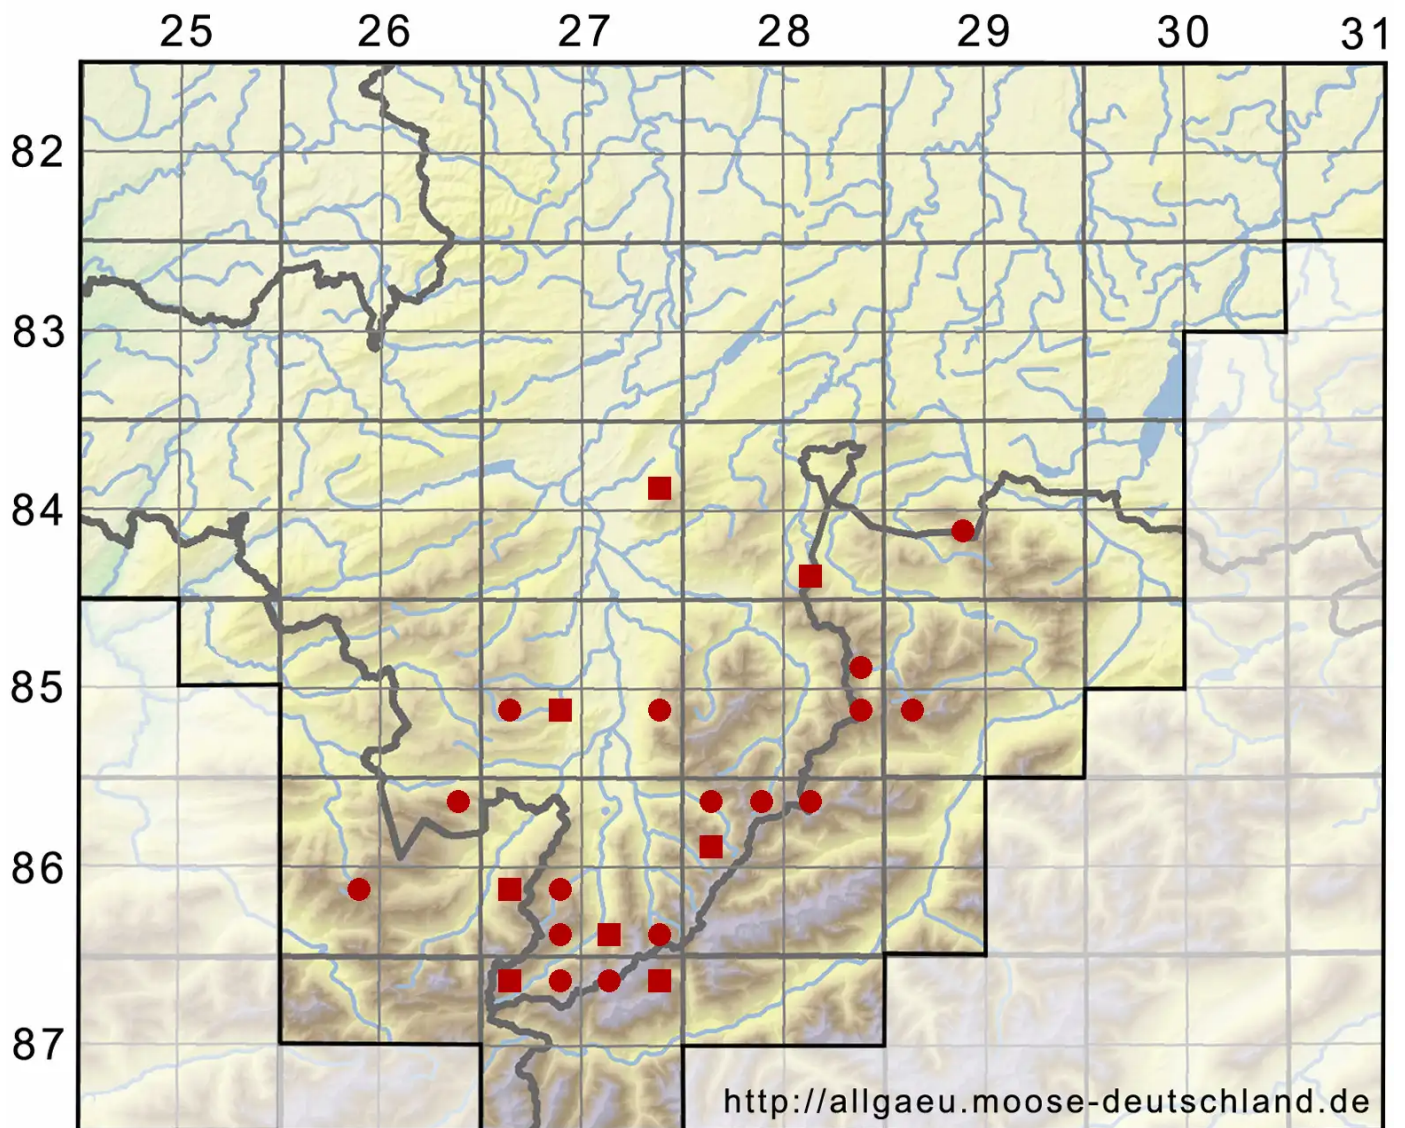

# Sauteria alpina (Nees) Nees

Alpen Sautermoos

Legende:

- Symbole:**
- Ausgefülltes Symbol:  
Zeitraum von 1980 bis heute (Aktuelle Angabe)
  - Leeres Symbol:  
Zeitraum vor 1980 (Altangabe)
  - Quadrat: Herbarbeleg