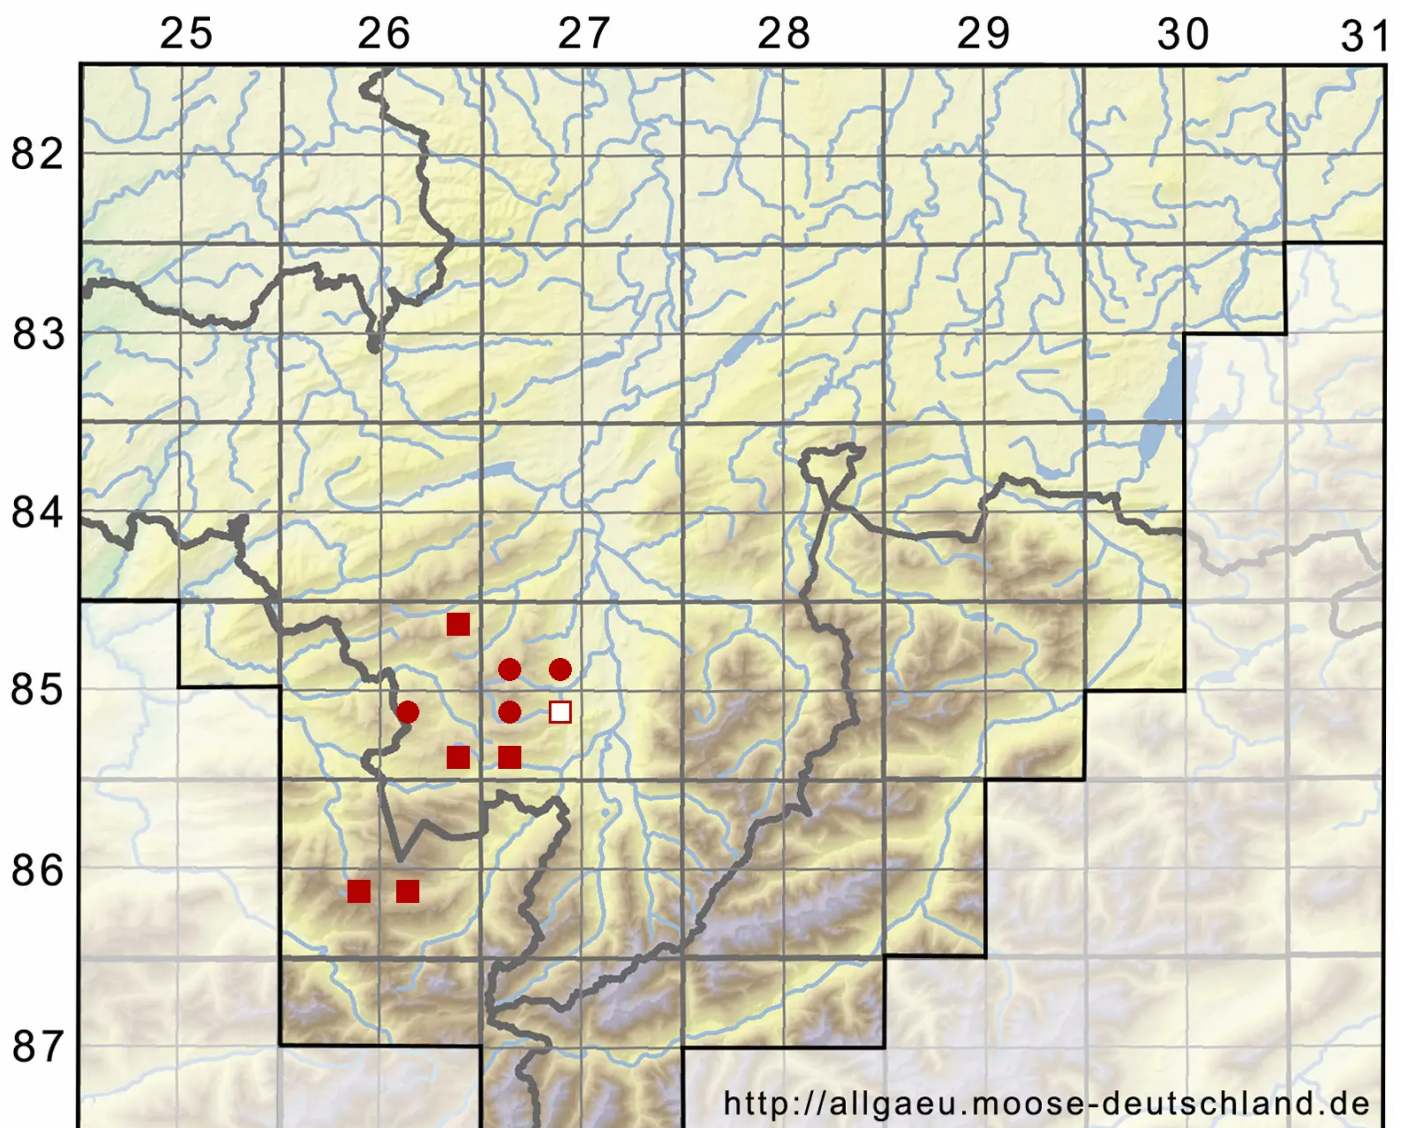

# Sarmentypnum sarmentosum (Wahlenb.) Tuom. & T.J.Kop.

Stumpfblättriges Moorschlafmoos

Legende:

**Symbole:**

Ausgefülltes Symbol:  
Zeitraum von 1980 bis heute (Aktuelle Angabe)

Leeres Symbol:  
Zeitraum vor 1980 (Altangabe)

Quadrat: Herbarbeleg