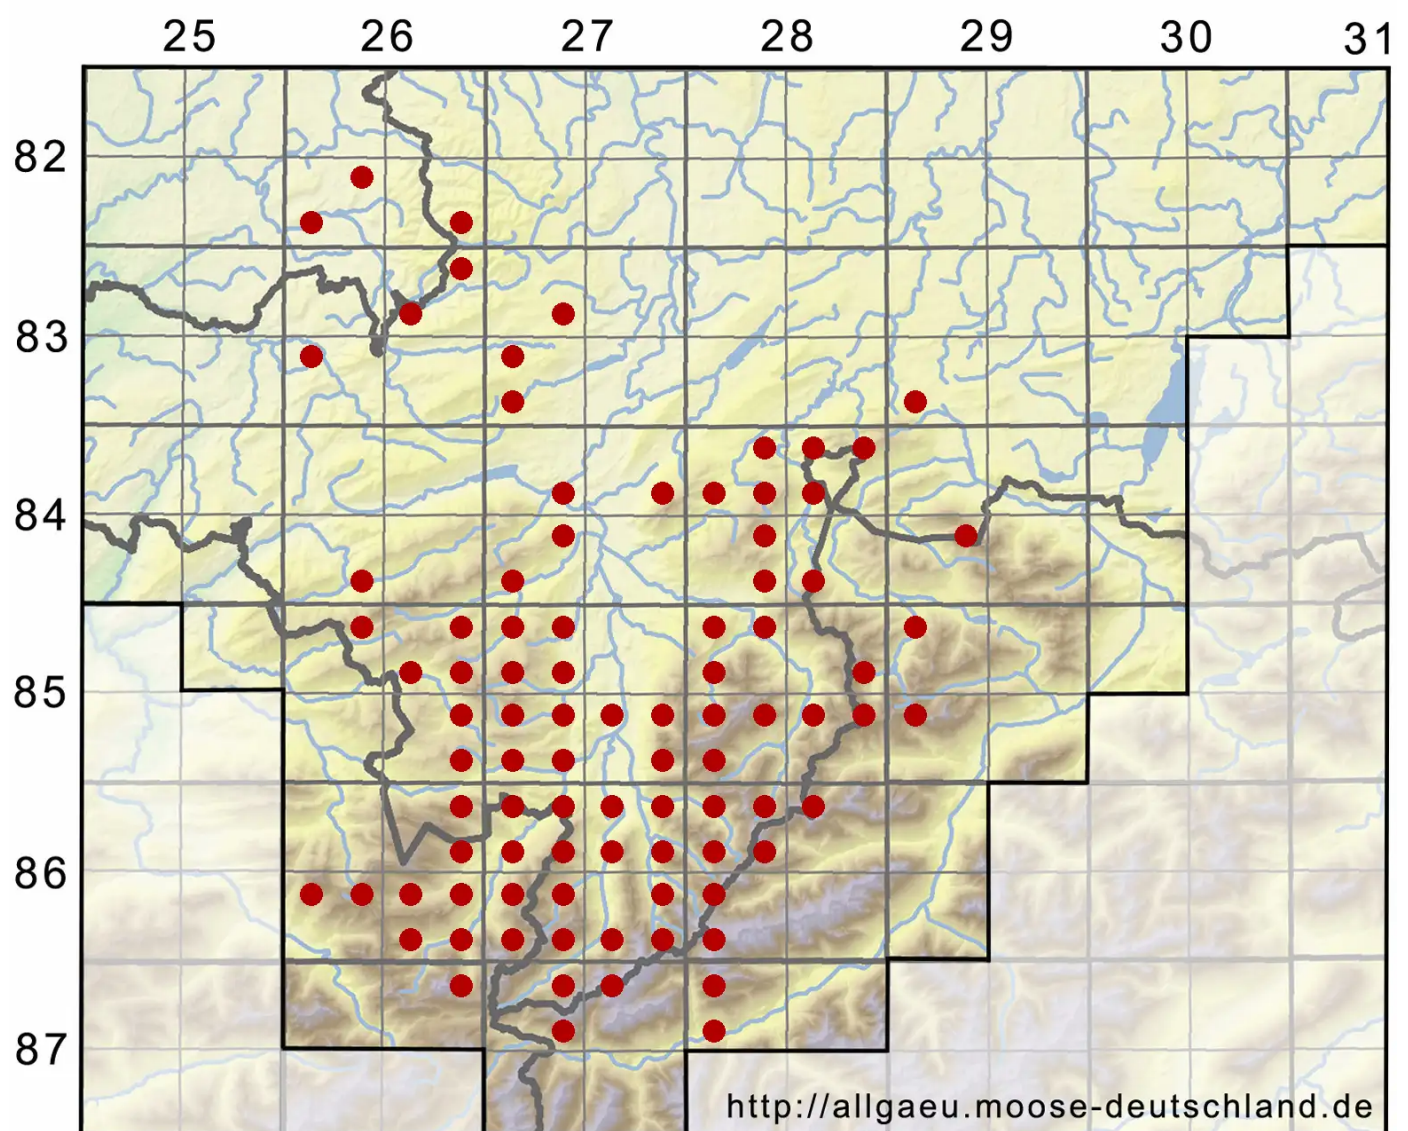

# Sanionia uncinata (Hedw.) Loeske

Eingekrümmtes Hakenmoos, Hakiges Hakenmoos

Legende:

- Symbole:**  
Ausgefülltes Symbol:  
Zeitraum von 1980 bis heute (Aktuelle Angabe)  
Leeres Symbol:  
Zeitraum vor 1980 (Altangabe)  
Quadrat: Herbarbeleg