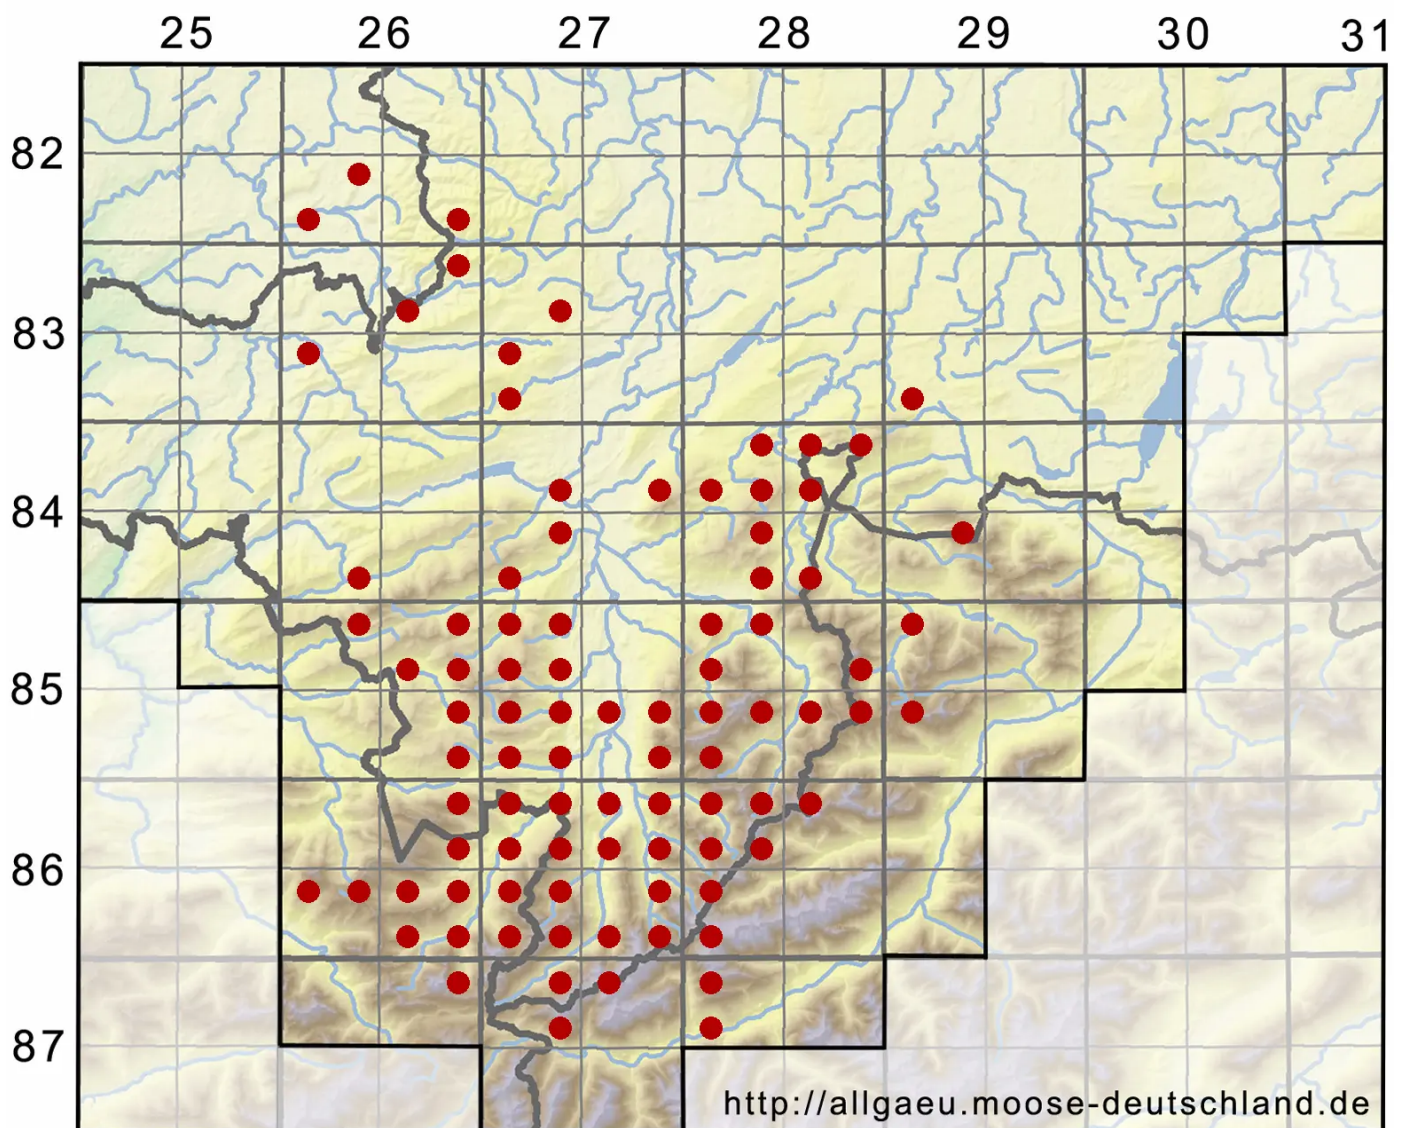

Sanionia uncinata (Hedw.) Loeske

Eingekrümmtes Hakenmoos, Hakiges Hakenmoos

Legende:

- Symbole:**
- Ausgefülltes Symbol:
Zeitraum von 1980 bis heute (Aktuelle Angabe)
 - Leeres Symbol:
Zeitraum vor 1980 (Altangabe)
 - Quadrat: Herbarbeleg