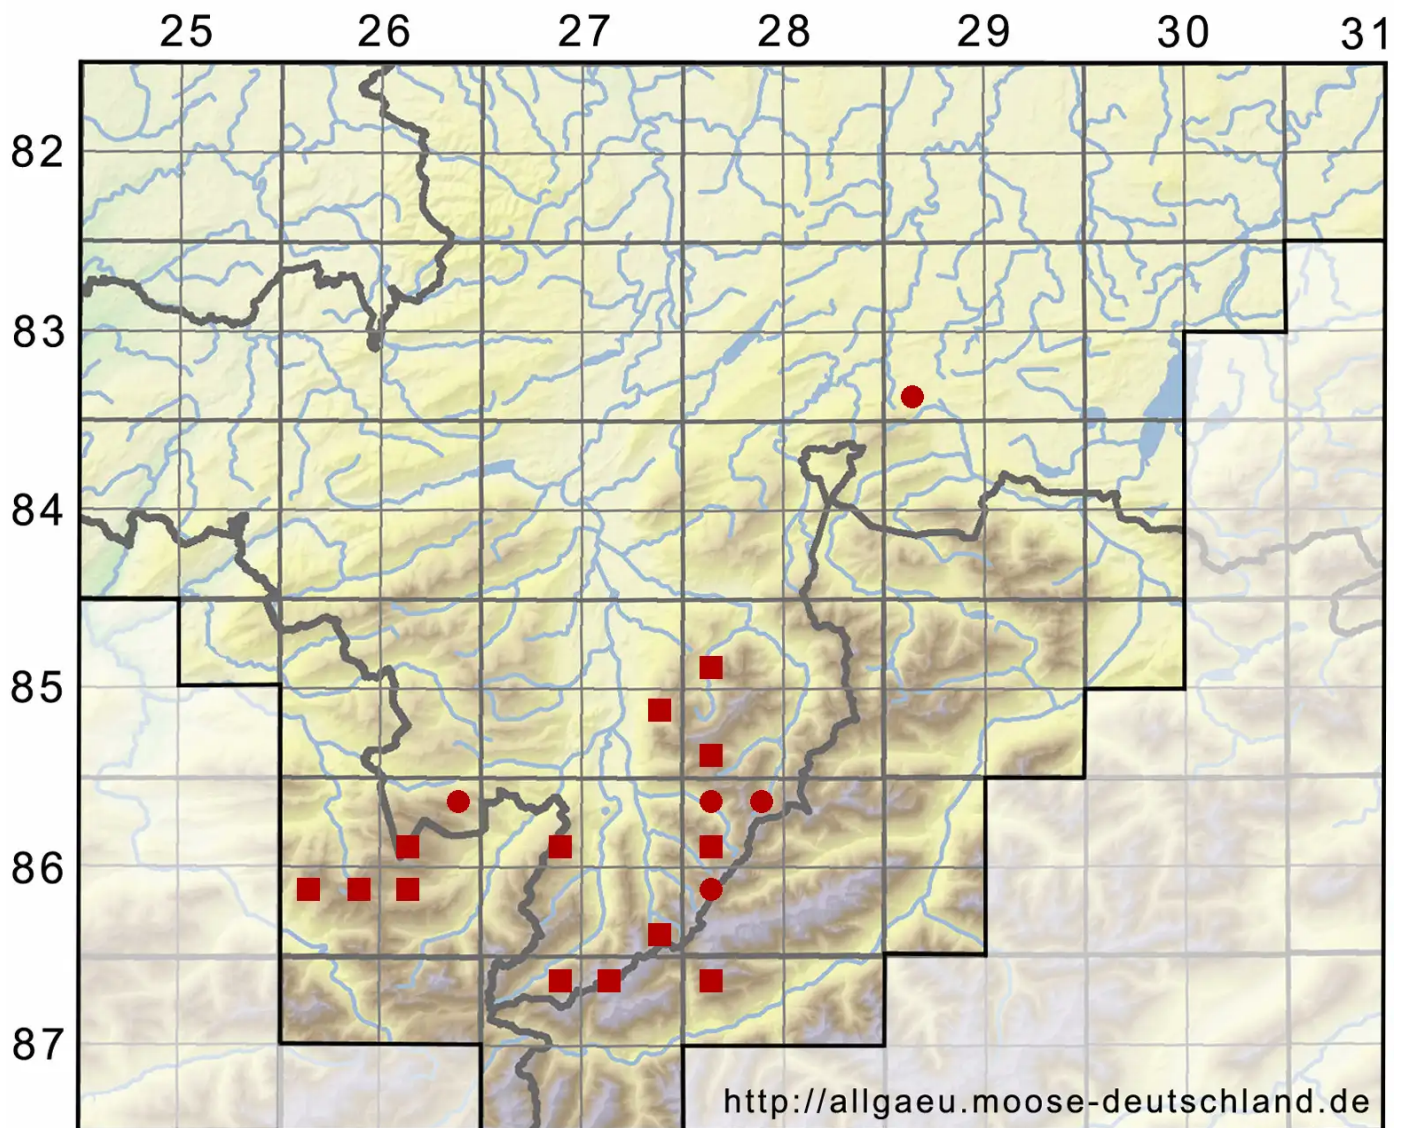

# Saelania glaucescens (Hedw.) Broth.

Blaumoos, Blaugrünes Blaumoos

Legende:

- Symbole:**
- Ausgefülltes Symbol:  
Zeitraum von 1980 bis heute (Aktuelle Angabe)
  - Leeres Symbol:  
Zeitraum vor 1980 (Altangabe)
  - Quadrat: Herbarbeleg