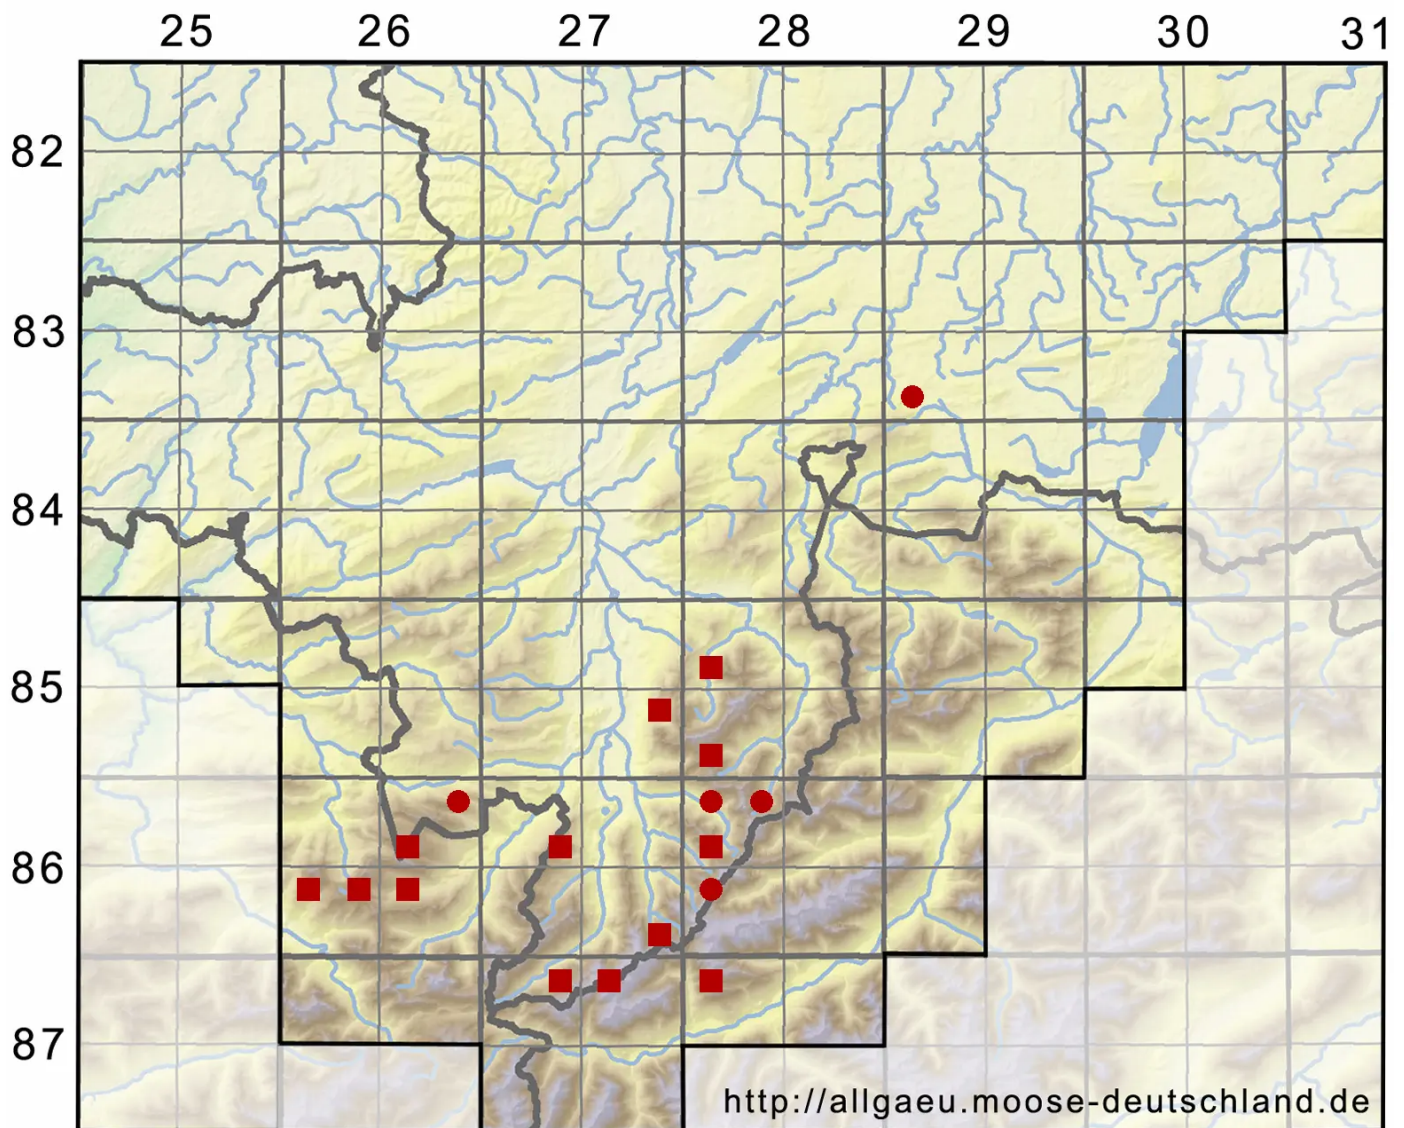

Saelania glaucescens (Hedw.) Broth.

Blaumoos, Blaugrünes Blaumoos

Legende:

- Symbole:**
- Ausgefülltes Symbol:
Zeitraum von 1980 bis heute (Aktuelle Angabe)
 - Leeres Symbol:
Zeitraum vor 1980 (Altangabe)
 - Quadrat: Herbarbeleg