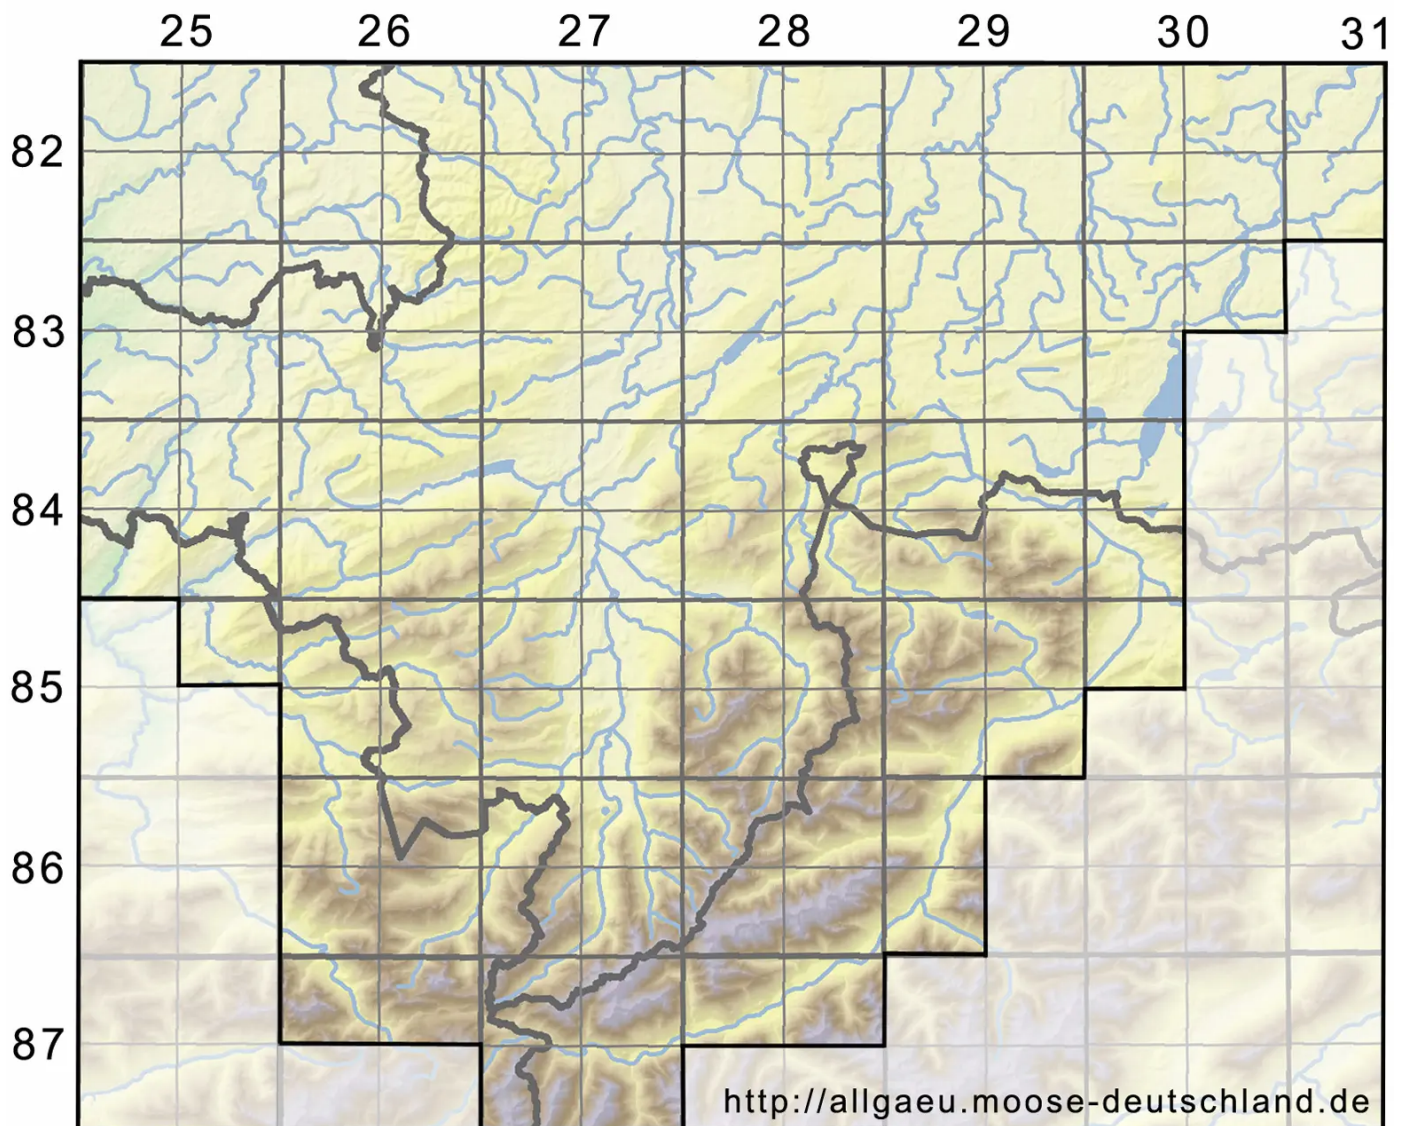

Riccia subbifurca Warnst. ex Croz.

Ölandisches Sternlebermoos

Legende:

Symbole:

Ausgefülltes Symbol:
Zeitraum von 1980 bis heute (Aktuelle Angabe)

Leeres Symbol:
Zeitraum vor 1980 (Altangabe)

Quadrat: Herbarbeleg