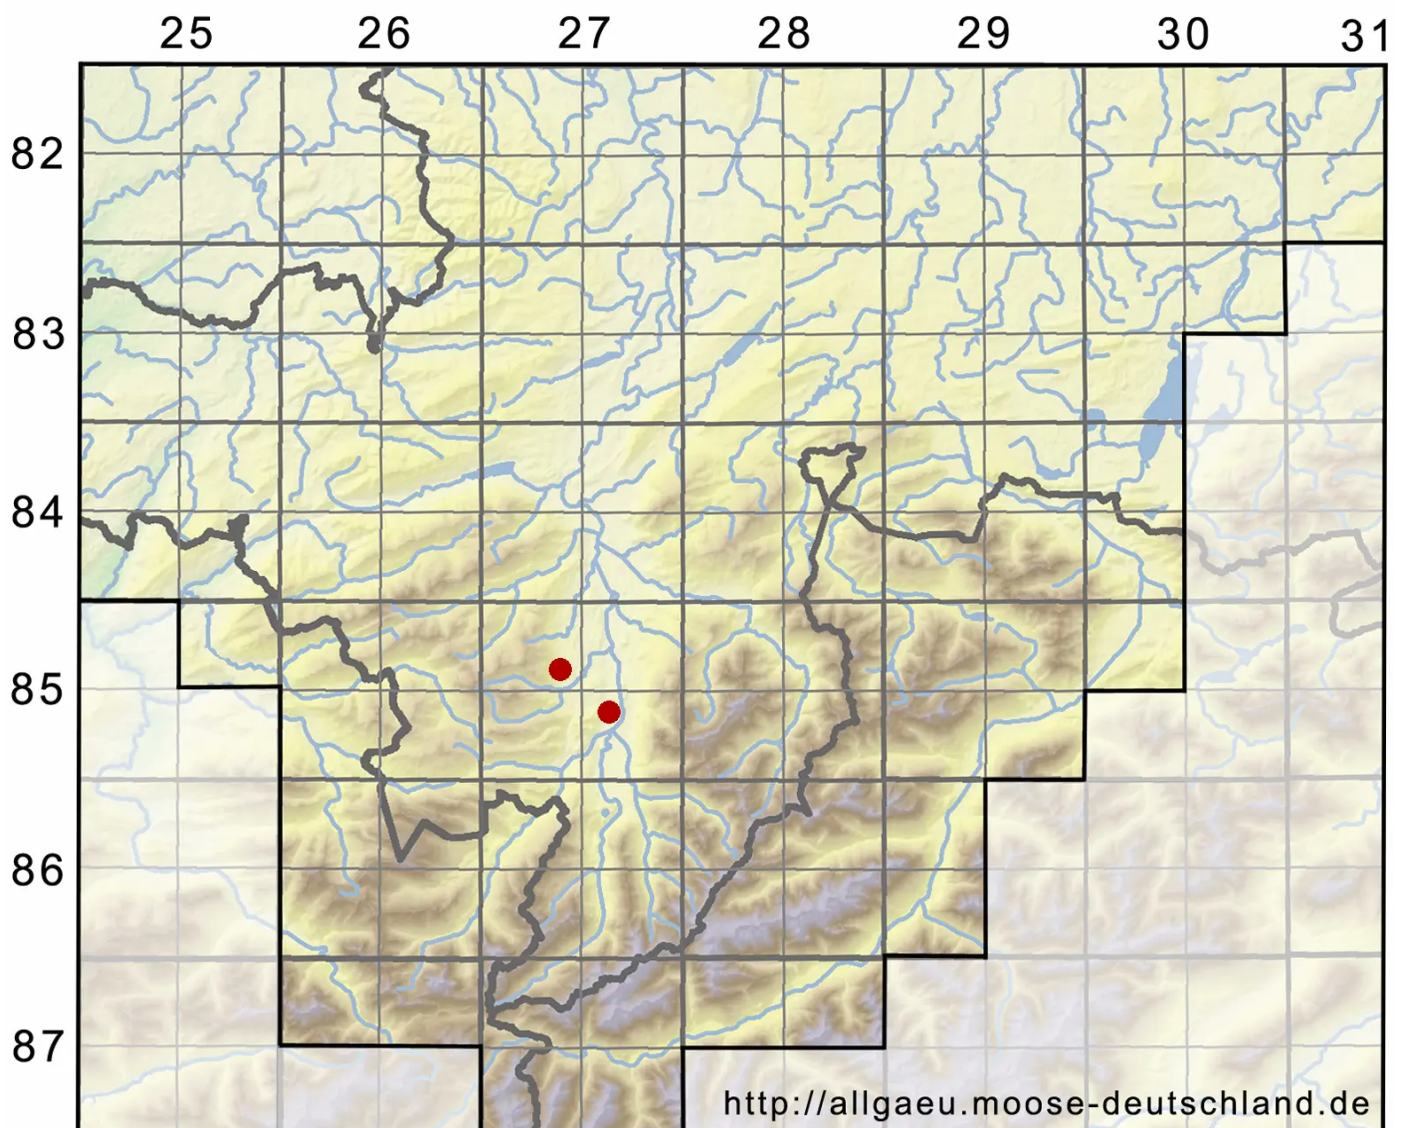

# Riccia sorocarpa Bisch.

Staubfrüchtiges Sternlebermoos

Legende:

**Symbole:**

Ausgefülltes Symbol:  
Zeitraum von 1980 bis heute (Aktuelle Angabe)

Leeres Symbol:  
Zeitraum vor 1980 (Altangabe)

Quadrat: Herbarbeleg