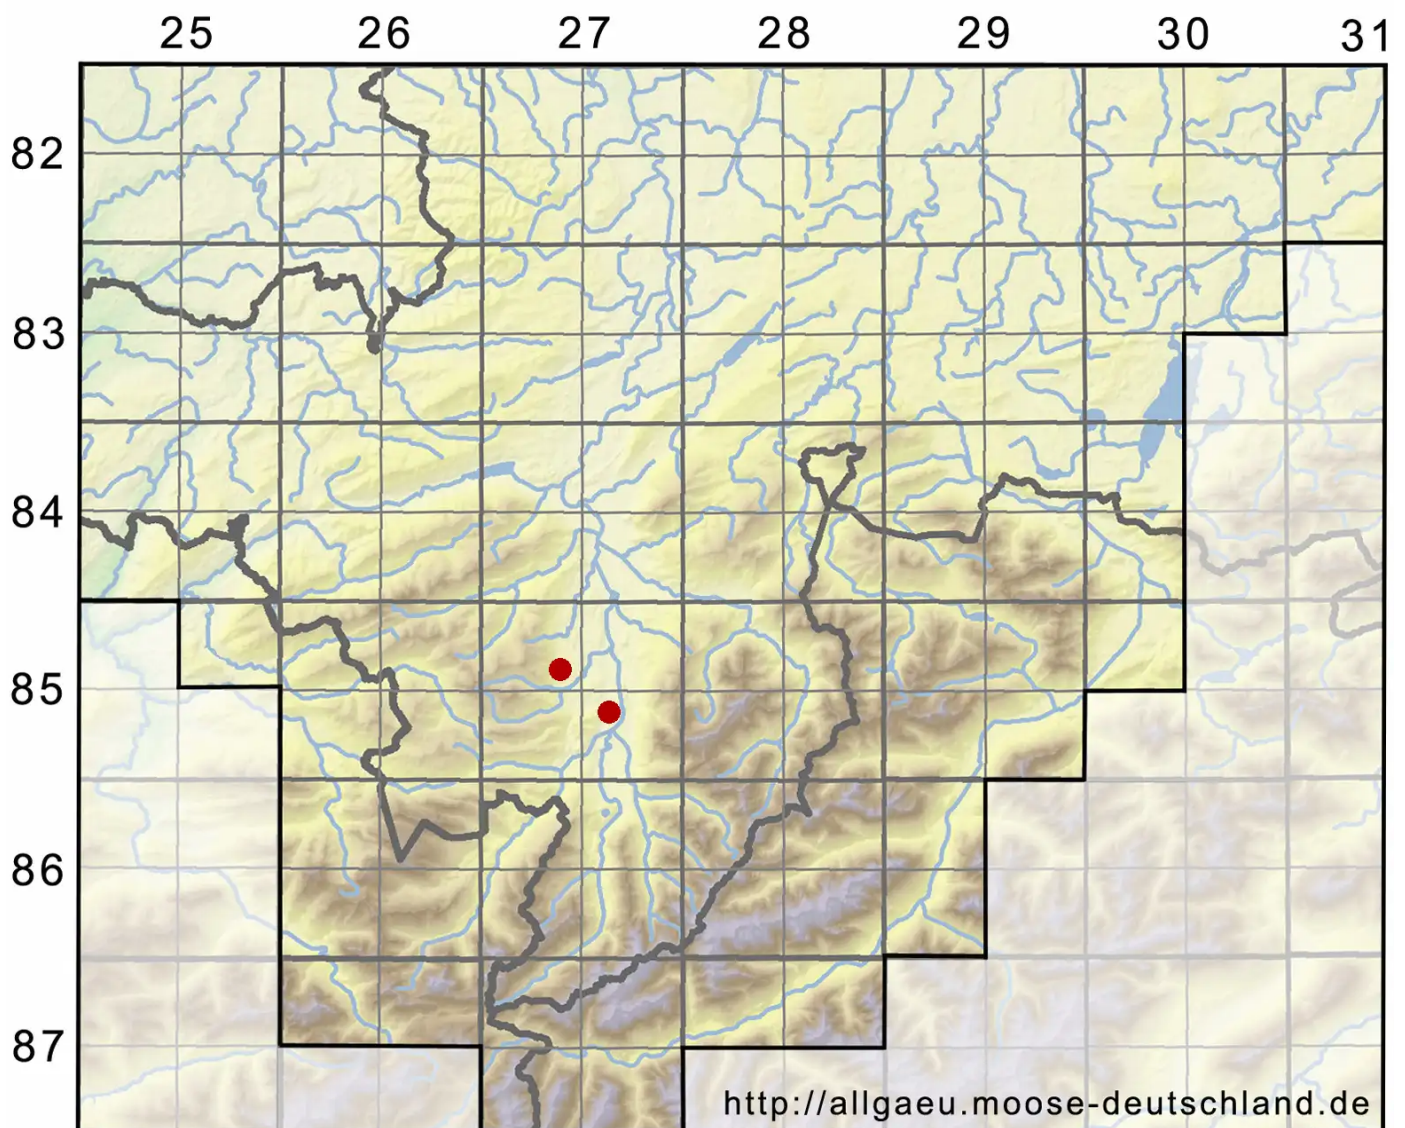

# Riccia sorocarpa Bisch.

Staubfrüchtiges Sternlebermoos

Legende:

**Symbole:**

Ausgefülltes Symbol:  
Zeitraum von 1980 bis heute (Aktuelle Angabe)

Leeres Symbol:  
Zeitraum vor 1980 (Altangabe)

Quadrat: Herbarbeleg