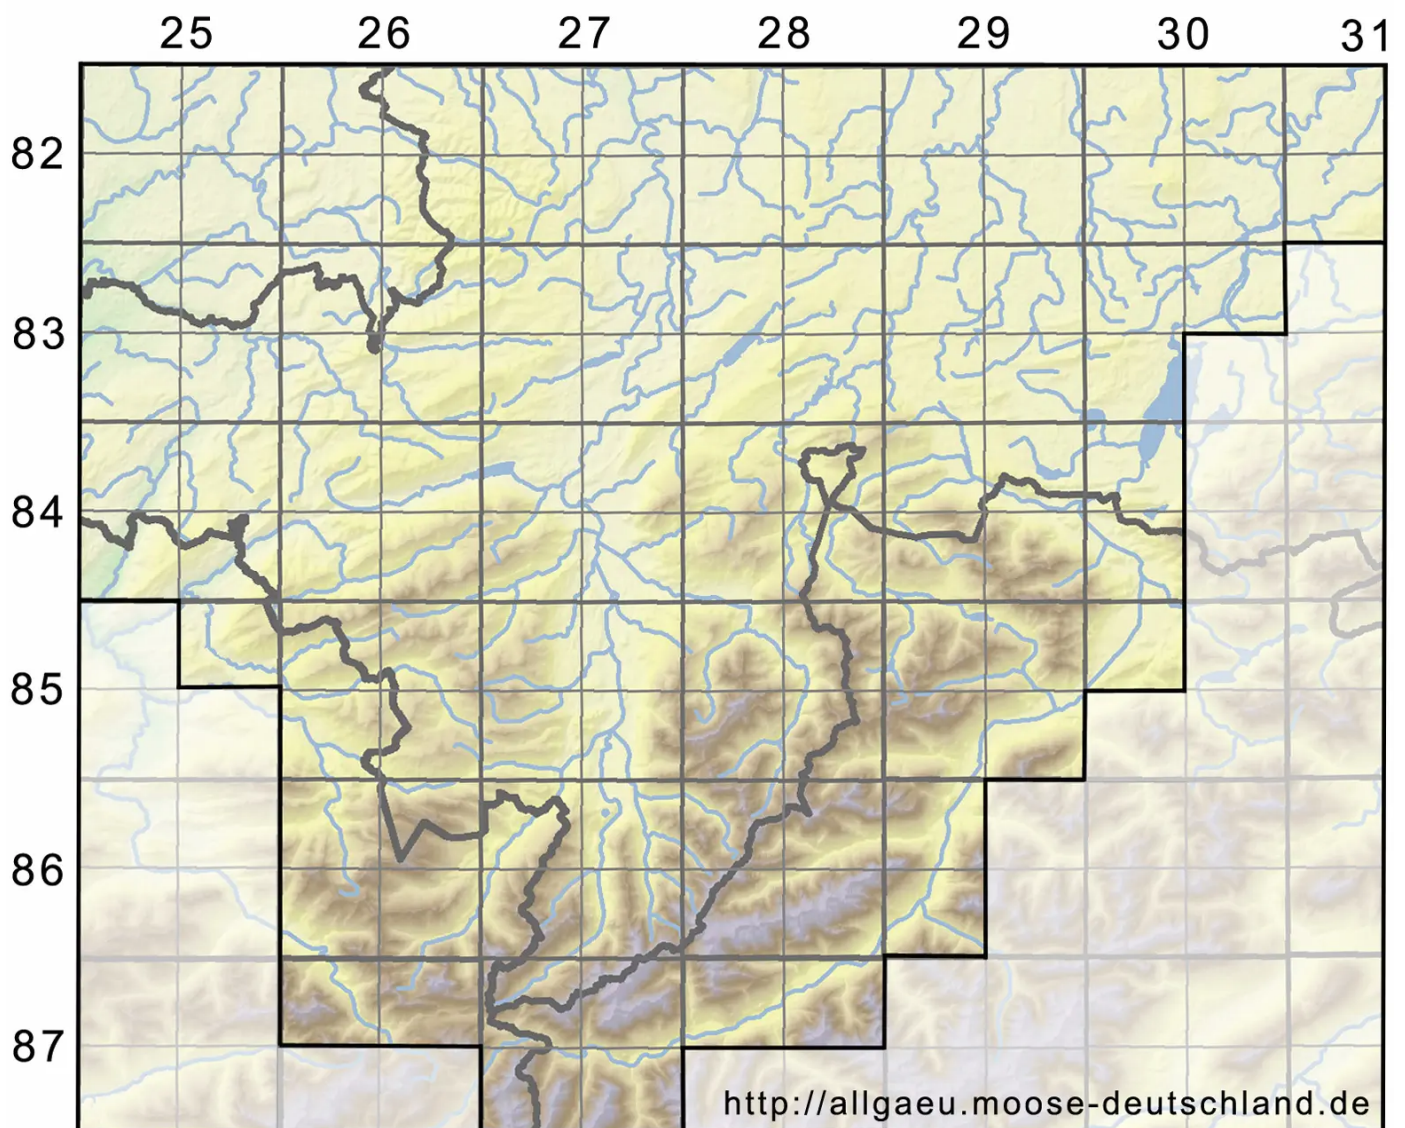

Riccia rhenana Lorb. ex Mu■ll.Frib.

Rheinisches Sternlebermoos

Legende:

Symbole:
Ausgefülltes Symbol:
Zeitraum von 1980 bis heute (Aktuelle Angabe)
Leeres Symbol:
Zeitraum vor 1980 (Altangabe)
Quadrat: Herbarbeleg