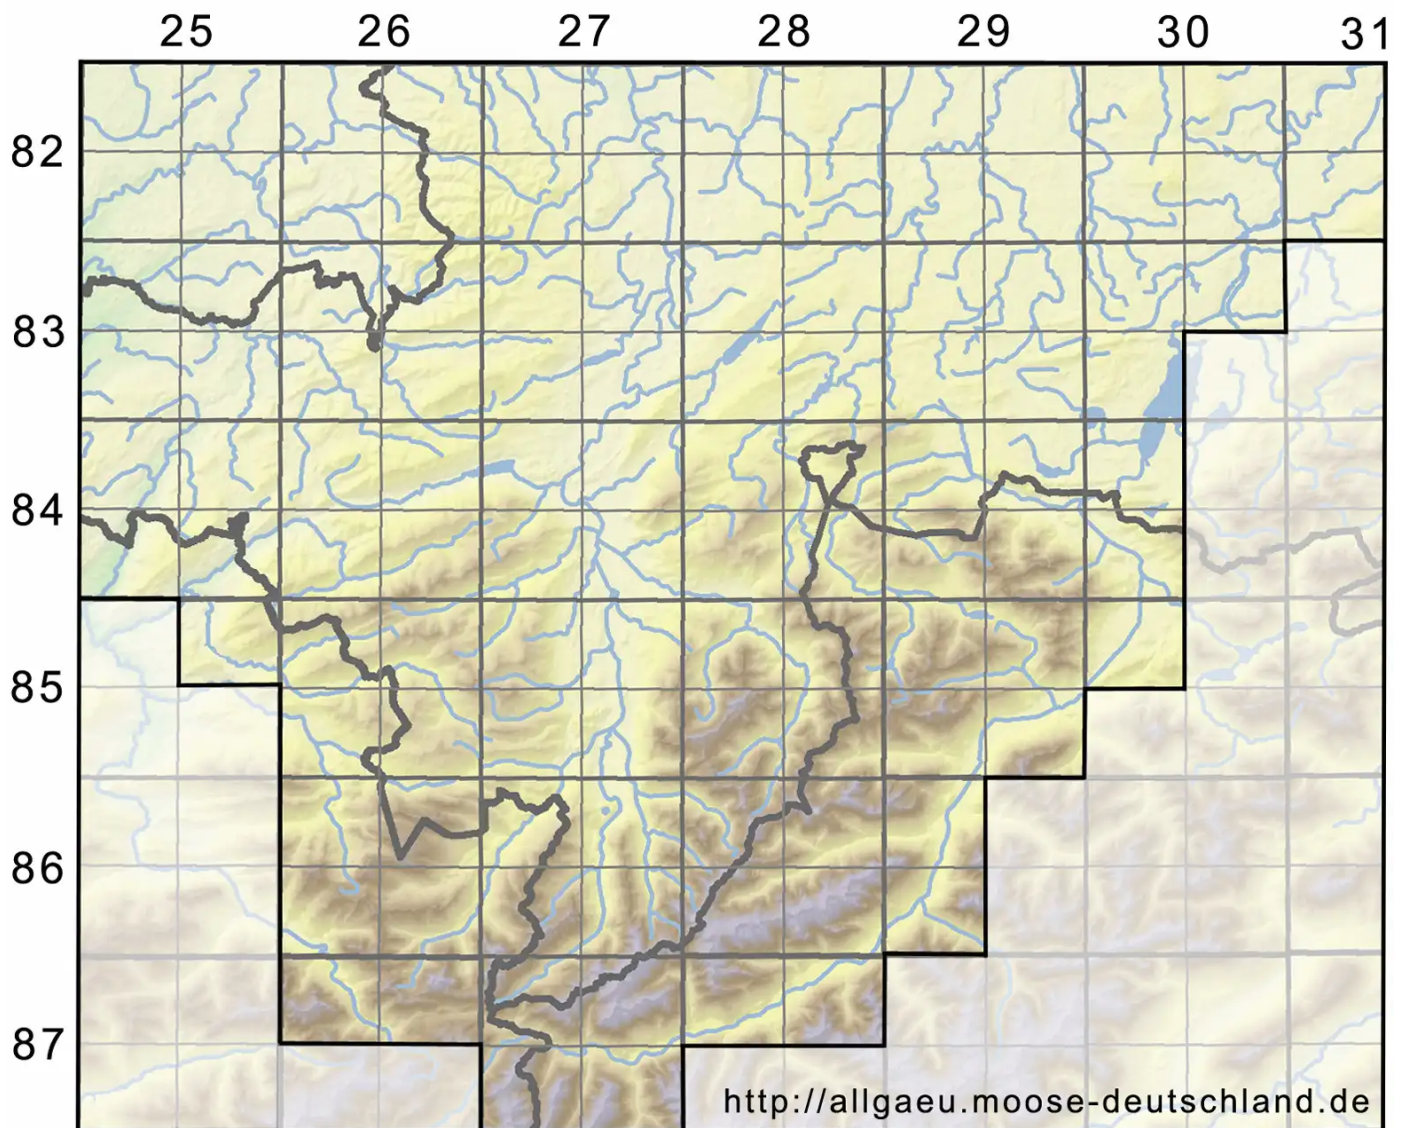

# Riccia subbifurca Warnst. ex Croz.

Ölandisches Sternlebermoos

Legende:

**Symbole:**

Ausgefülltes Symbol:  
Zeitraum von 1980 bis heute (Aktuelle Angabe)

Leeres Symbol:  
Zeitraum vor 1980 (Altangabe)

Quadrat: Herbarbeleg