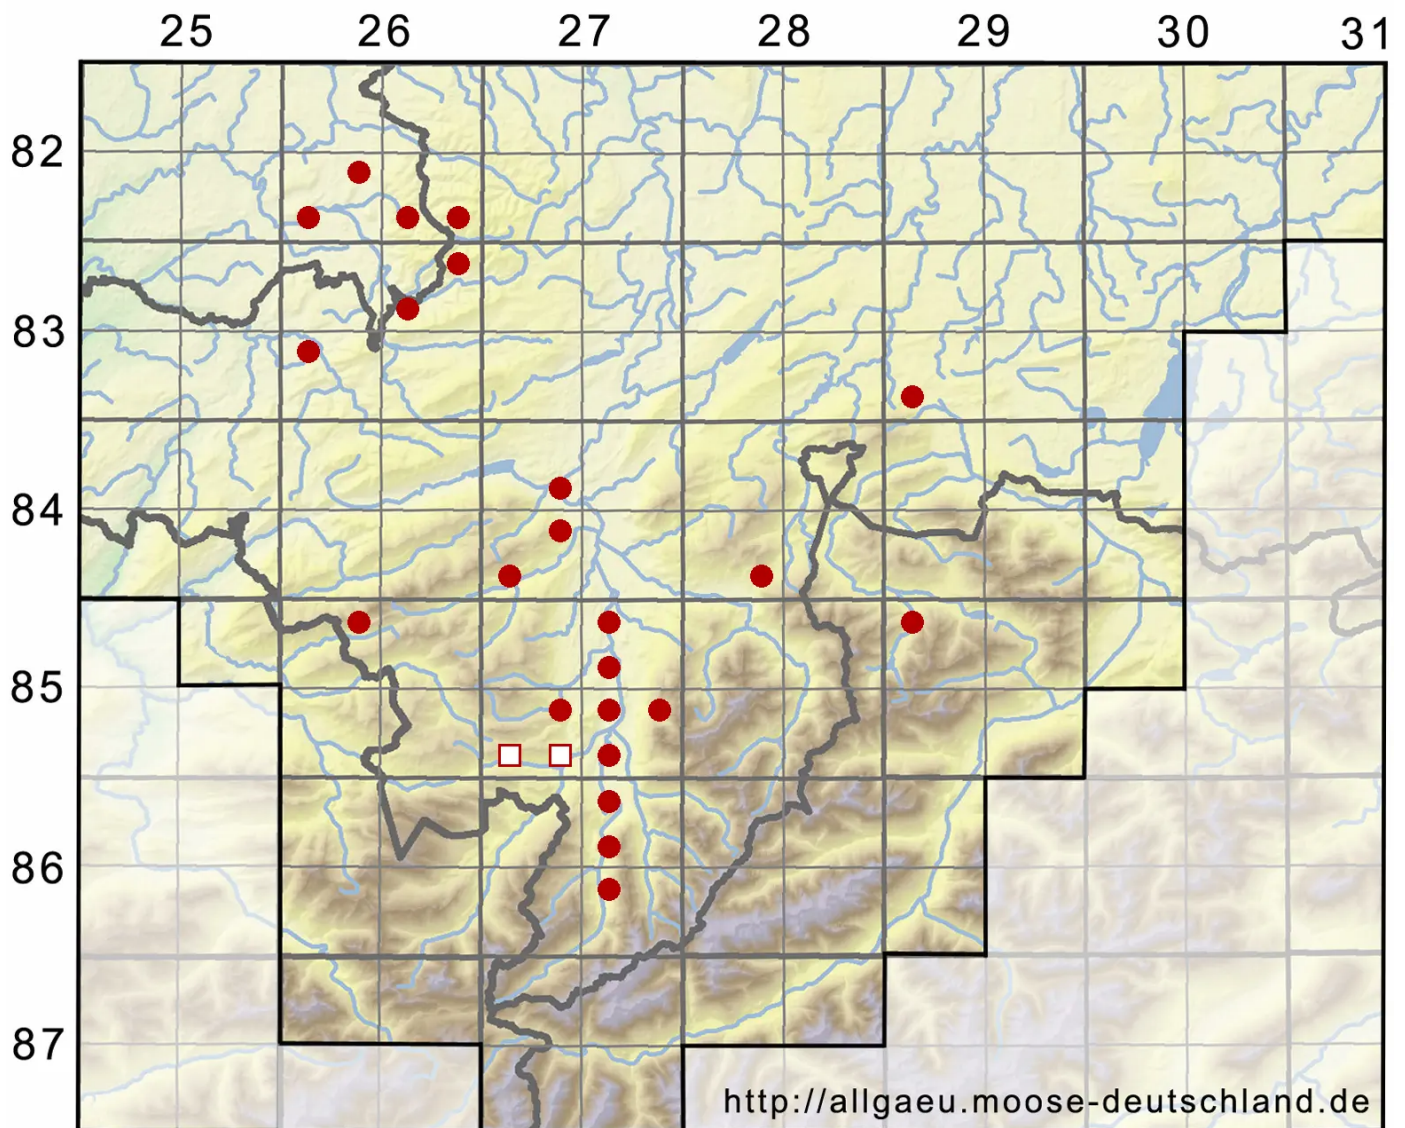

Metzgeria violacea (Ach.) Dumort.

Blauendes Igelhaubenmoos

Legende:

- Symbole:**
- Ausgefülltes Symbol:
Zeitraum von 1980 bis heute (Aktuelle Angabe)
 - Leeres Symbol:
Zeitraum vor 1980 (Altangabe)
 - Quadrat: Herbarbeleg