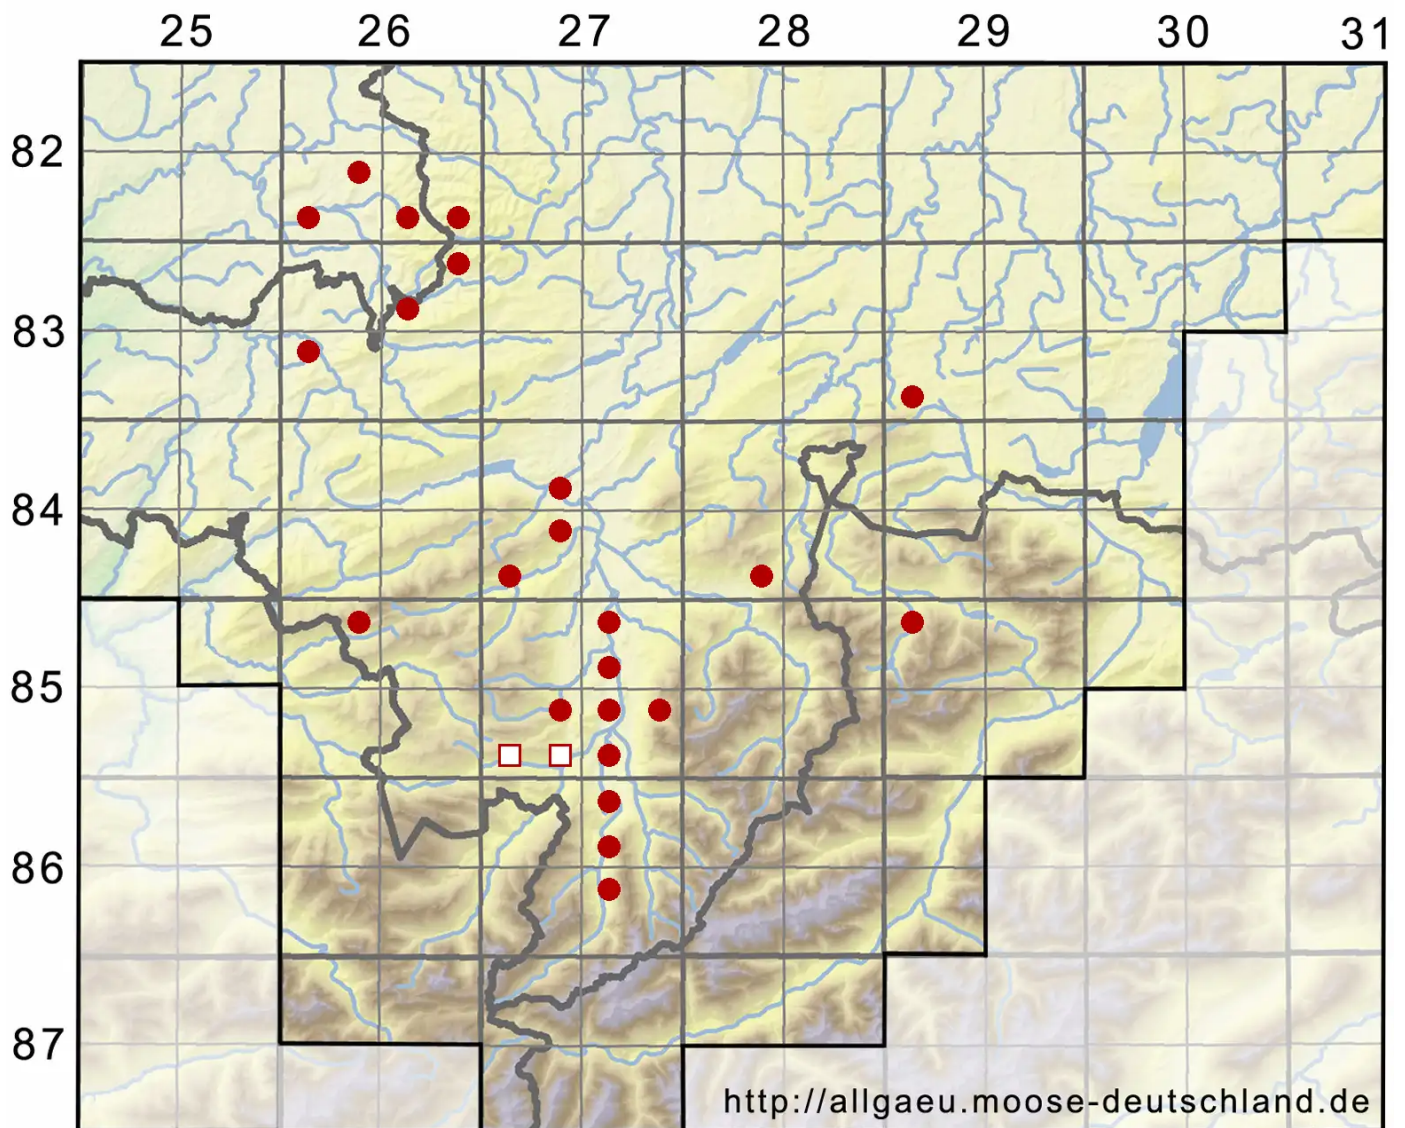

Metzgeria violacea (Ach.) Dumort.

Blauendes Igelhaubenmoos

Legende:

- Symbole:**
- Ausgefülltes Symbol:
Zeitraum von 1980 bis heute (Aktuelle Angabe)
 - Leeres Symbol:
Zeitraum vor 1980 (Altangabe)
 - Quadrat: Herbarbeleg