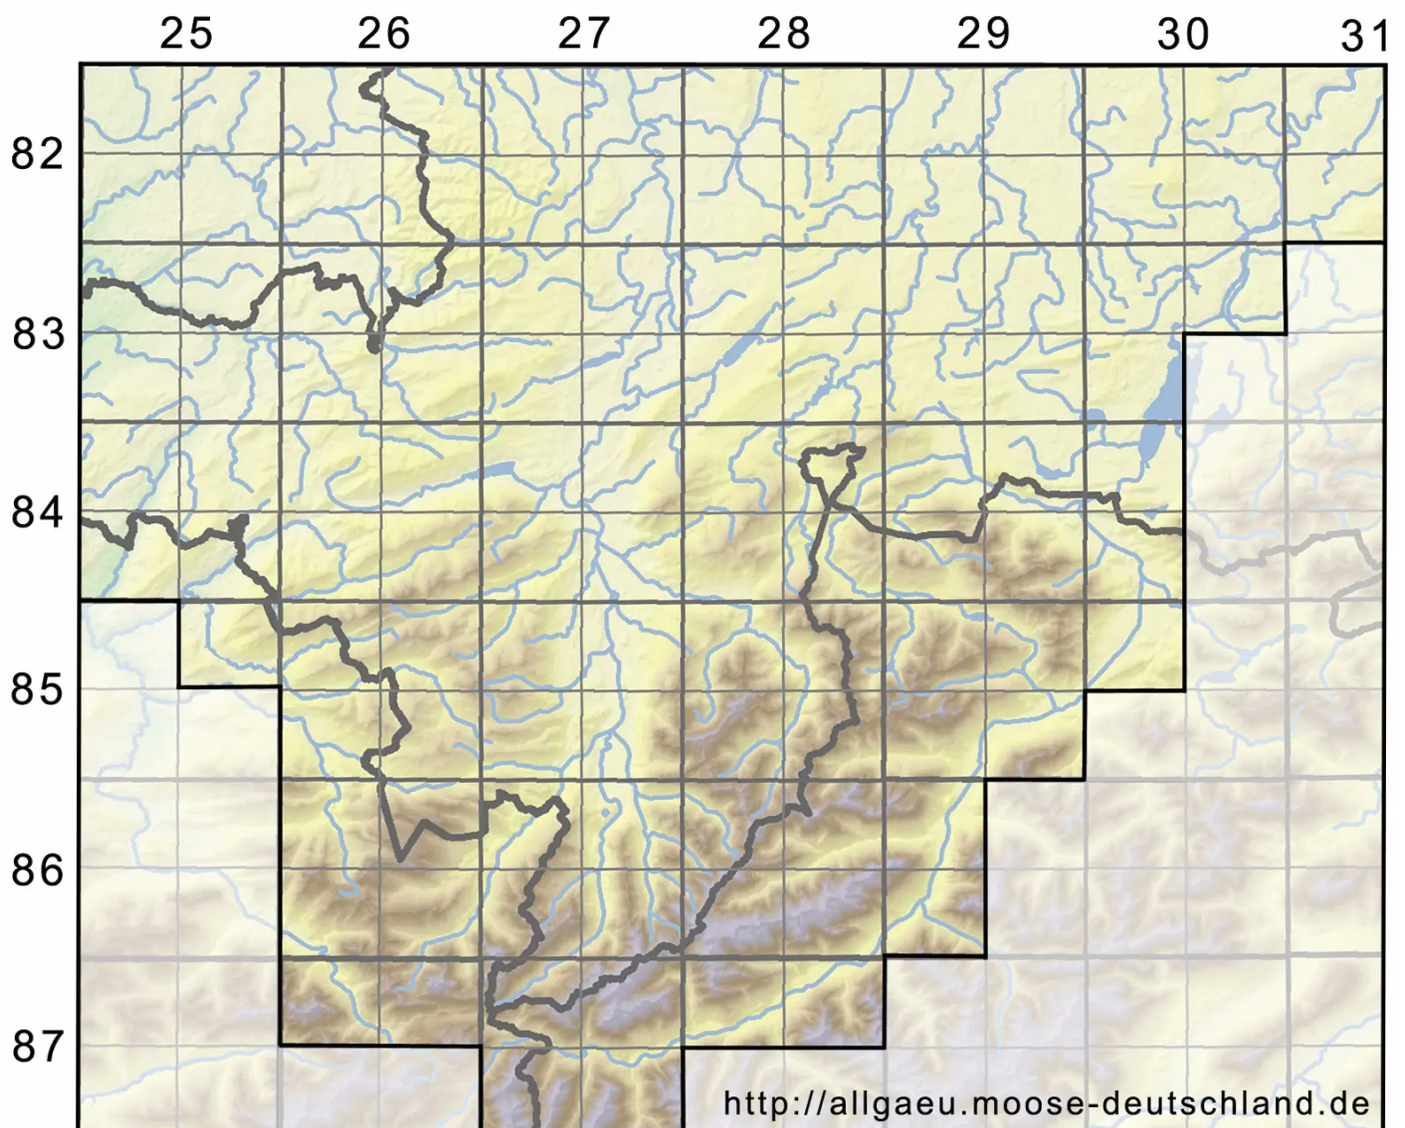

Riccia cavernosa Hoffm.

Grubiges Sternlebermoos

Legende:

Symbole:

Ausgefülltes Symbol:
Zeitraum von 1980 bis heute (Aktuelle Angabe)

Leeres Symbol:
Zeitraum vor 1980 (Altangabe)

Quadrat: Herbarbeleg