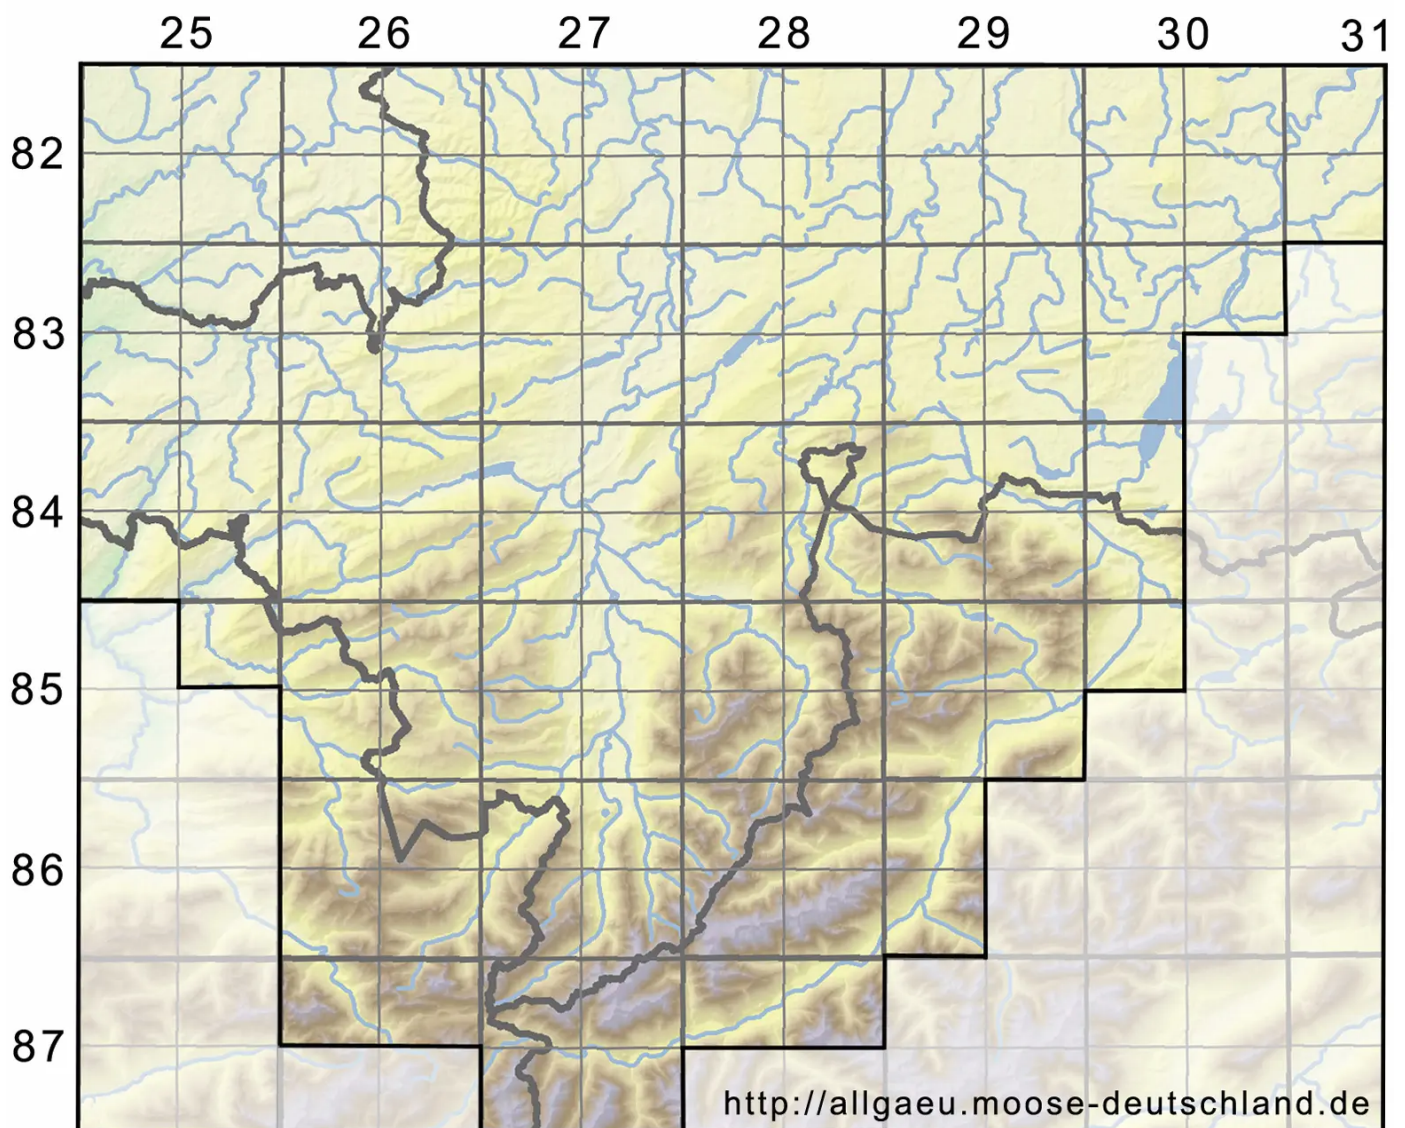

Riccia beyrichiana Hampe

Großsporiges Sternlebermoos

Legende:

- Symbole:**
- Ausgefülltes Symbol:
Zeitraum von 1980 bis heute (Aktuelle Angabe)
 - Leeres Symbol:
Zeitraum vor 1980 (Altangabe)
 - Quadrat: Herbarbeleg