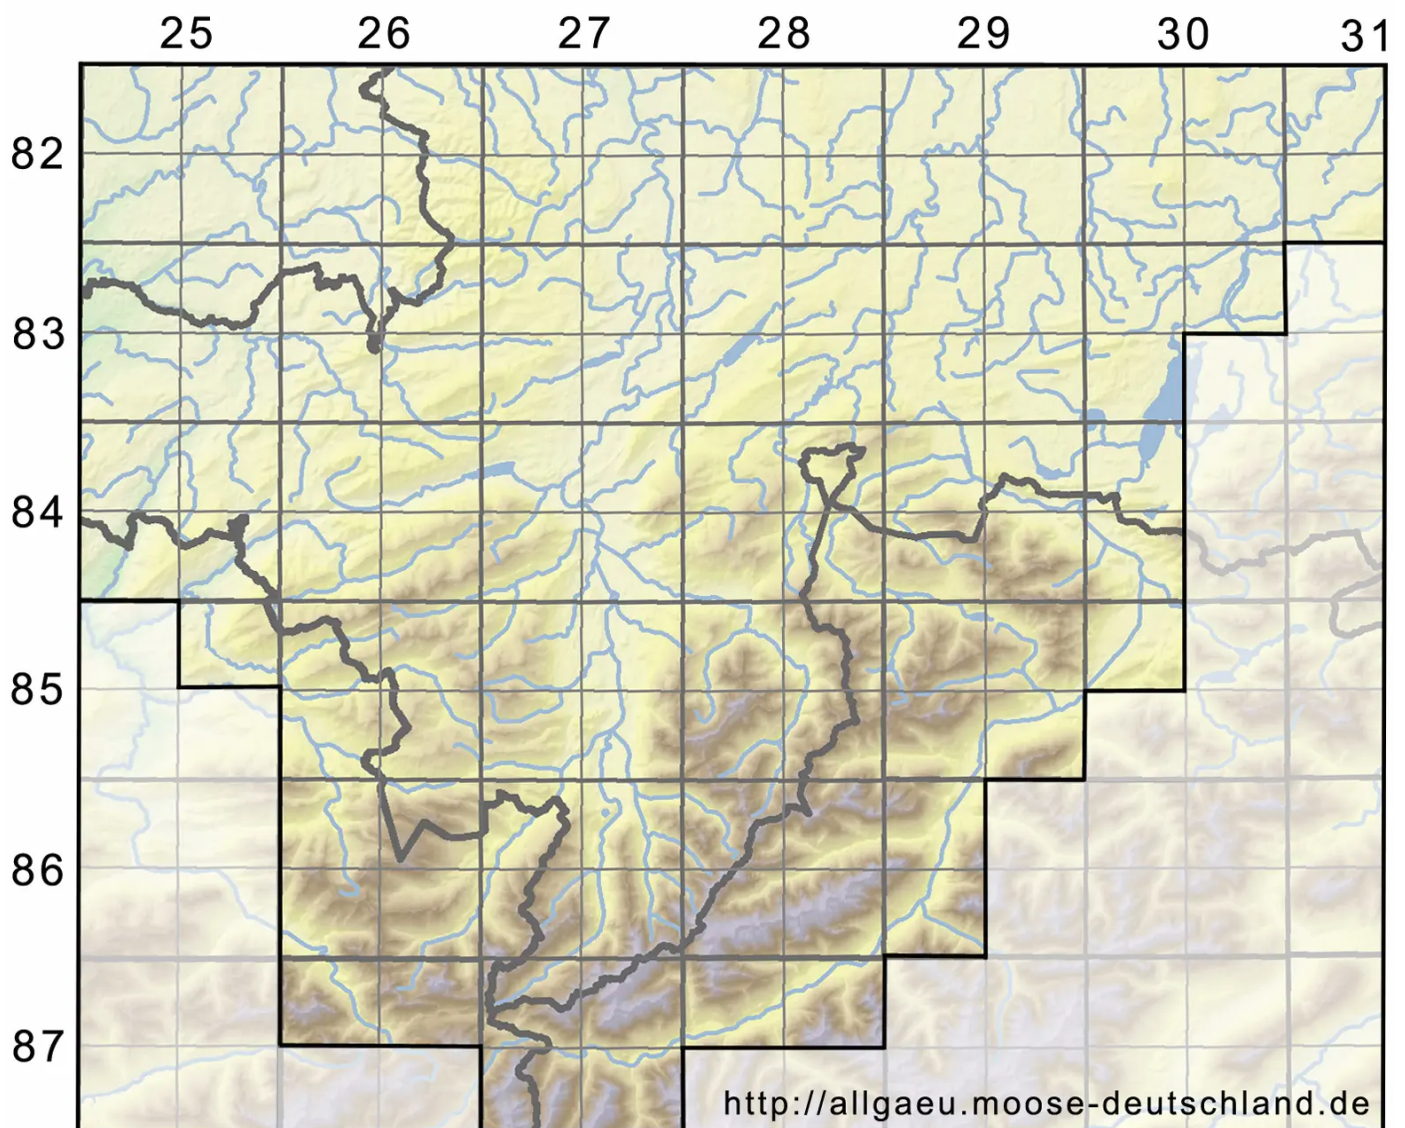

# Riccia bifurca Hoffm.

Zweigabeliges Sternlebermoos

Legende:

**Symbole:**

Ausgefülltes Symbol:  
Zeitraum von 1980 bis heute (Aktuelle Angabe)

Leeres Symbol:  
Zeitraum vor 1980 (Altangabe)

Quadrat: Herbarbeleg