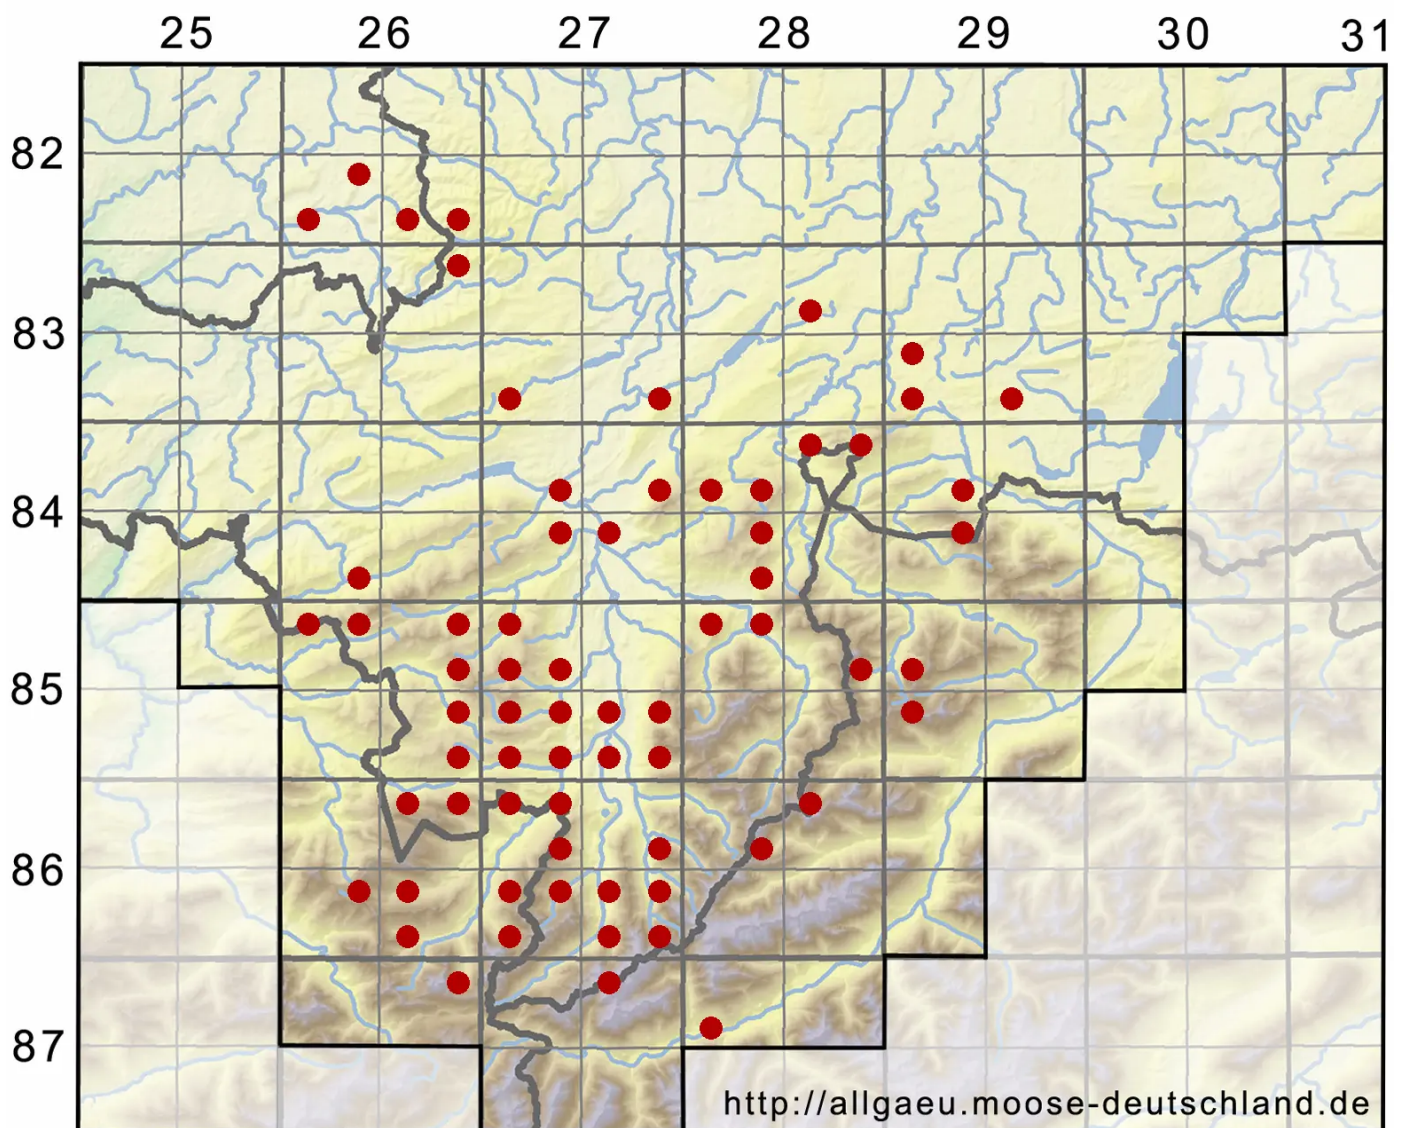

# Aneura pinguis (L.) Dumort.

Fettglänzendes Ohnnervmoos

Legende:

**Symbole:**

Ausgefülltes Symbol:  
Zeitraum von 1980 bis heute (Aktuelle Angabe)

Leeres Symbol:  
Zeitraum vor 1980 (Altangabe)

Quadrat: Herbarbeleg