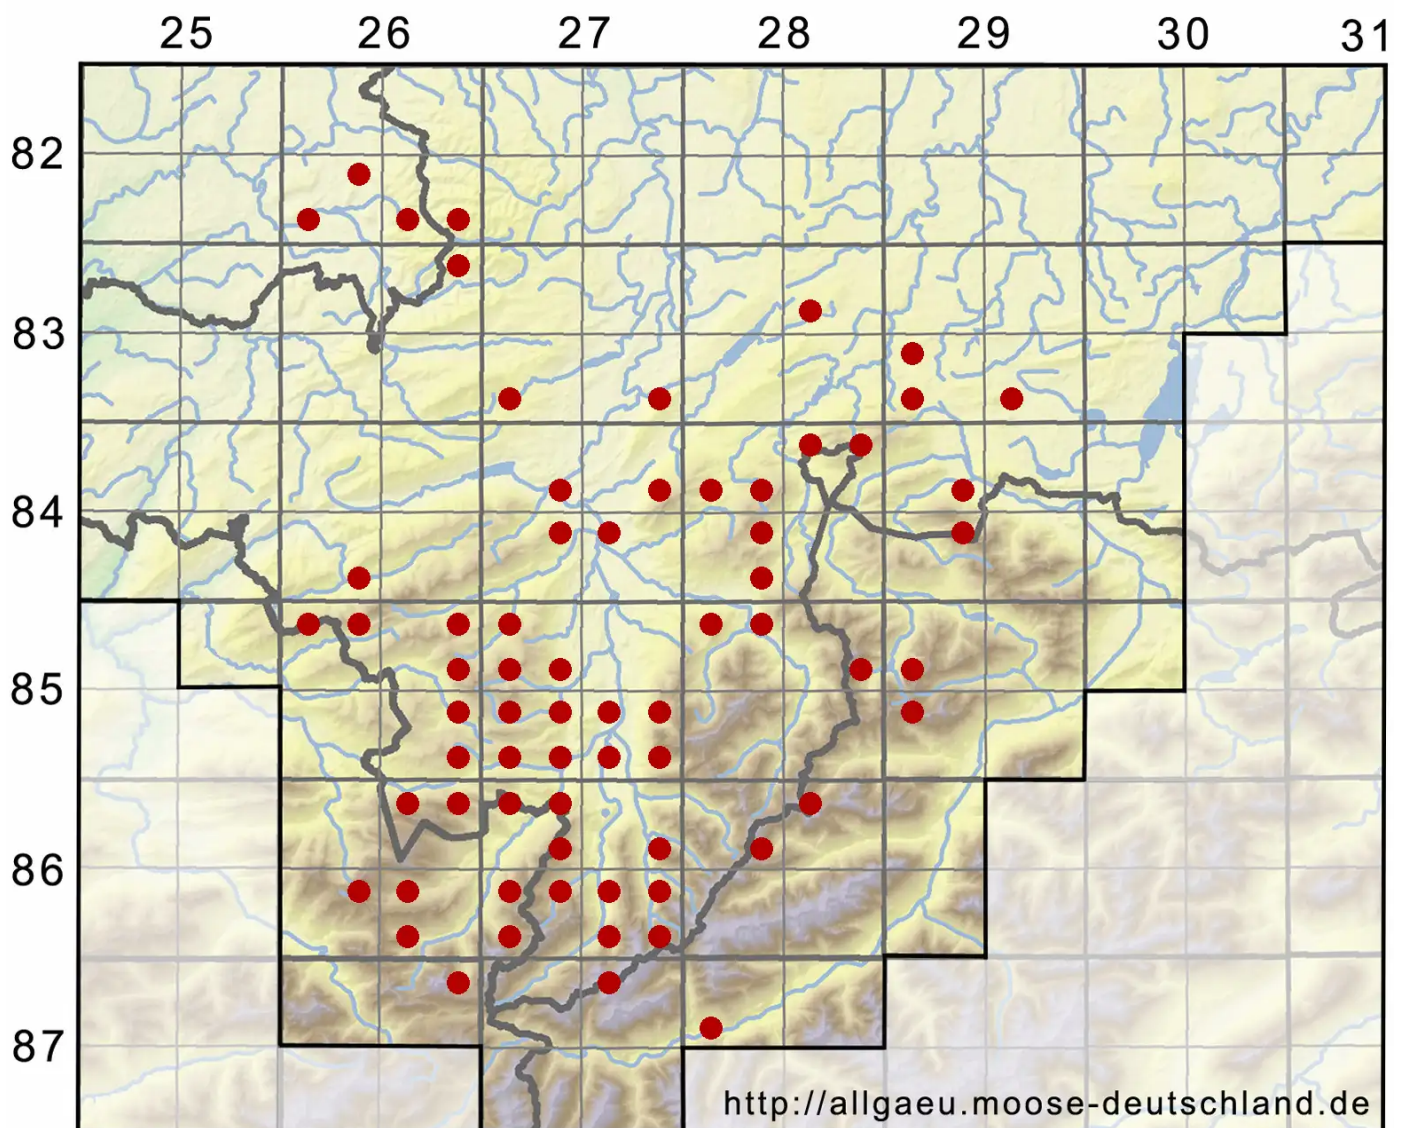

Aneura pinguis (L.) Dumort.

Fettglänzendes Ohnnervmoos

Legende:

Symbole:

Ausgefülltes Symbol:
Zeitraum von 1980 bis heute (Aktuelle Angabe)

Leeres Symbol:
Zeitraum vor 1980 (Altangabe)

Quadrat: Herbarbeleg