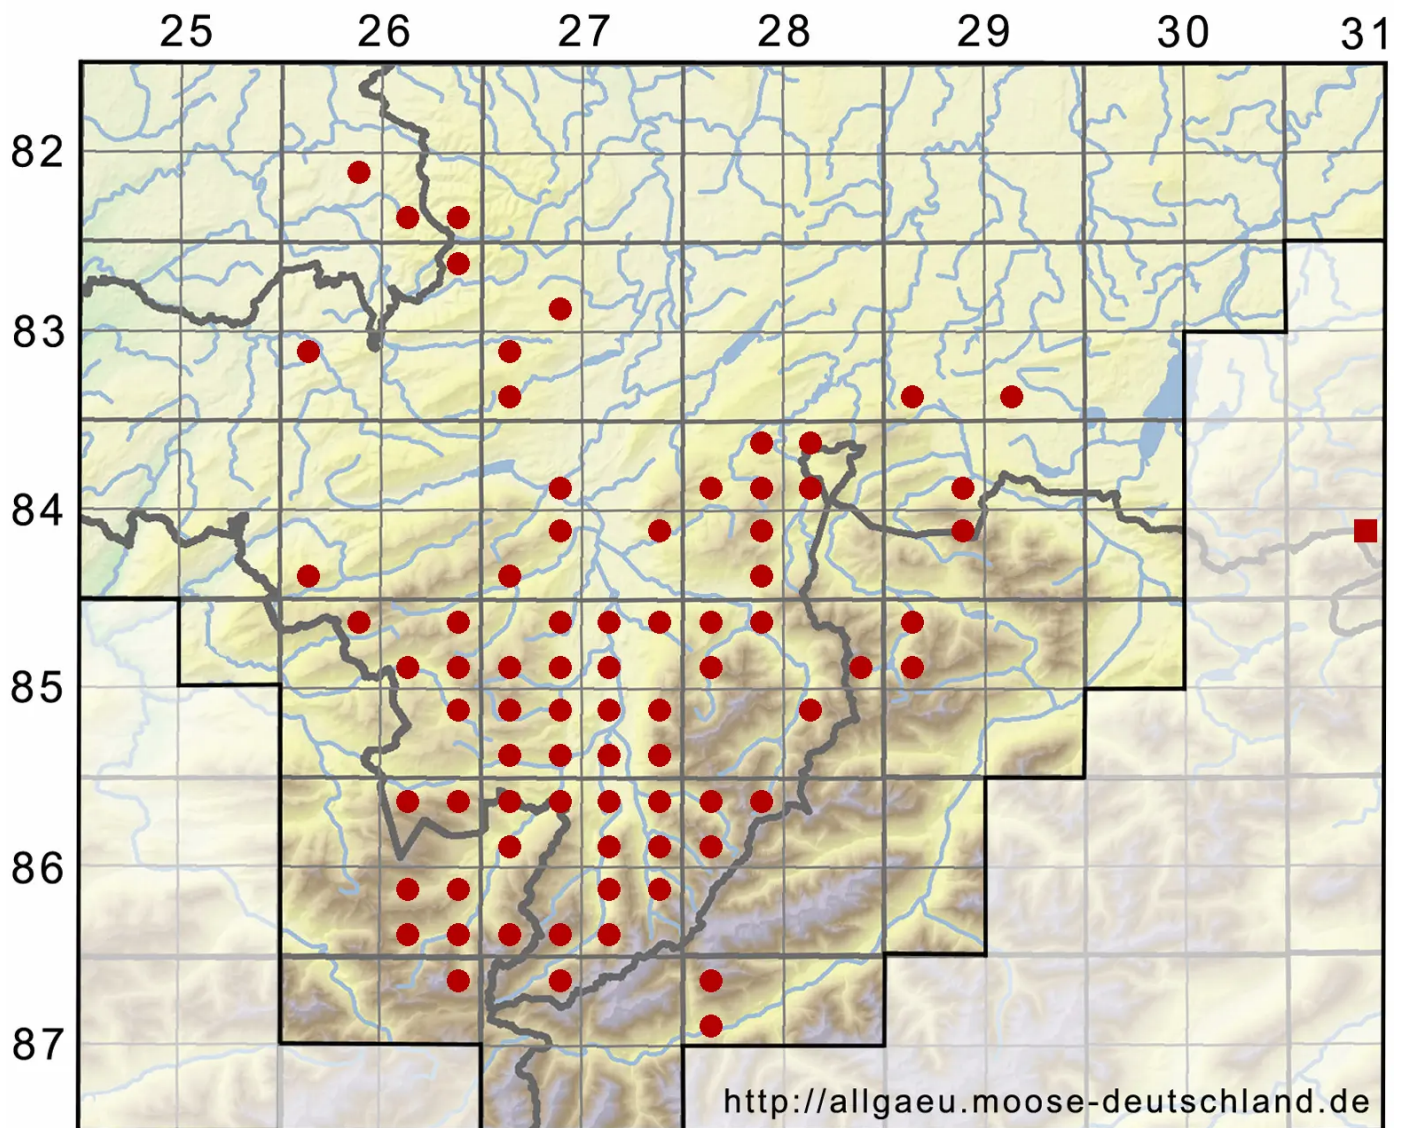

Riccardia palmata (Hedw.) Carruth.

Handförmiges Riccardimoos

Legende:

Symbole:

Ausgefülltes Symbol:
Zeitraum von 1980 bis heute (Aktuelle Angabe)

Leeres Symbol:
Zeitraum vor 1980 (Altangabe)

Quadrat: Herbarbeleg