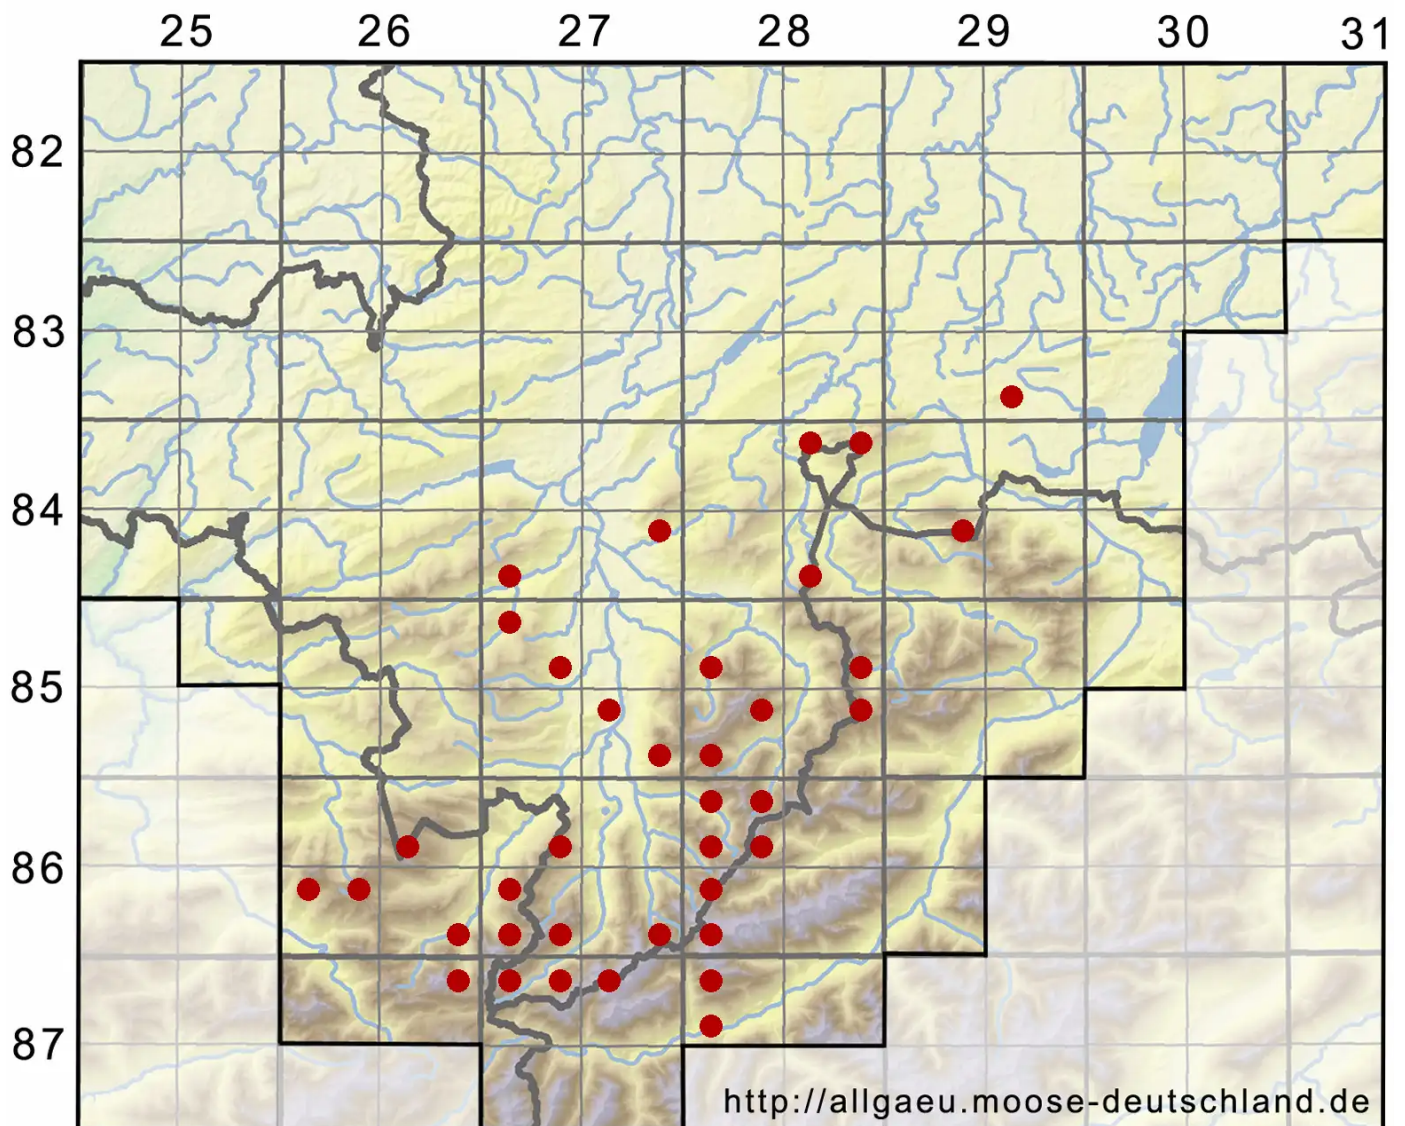

# Rhytidium rugosum (Hedw.) Kindb.

Hasenpfotenmoos, Echtes Hasenpfötchenmoos

Legende:

**Symbole:**

Ausgefülltes Symbol:  
Zeitraum von 1980 bis heute (Aktuelle Angabe)

Leeres Symbol:  
Zeitraum vor 1980 (Altangabe)

Quadrat: Herbarbeleg