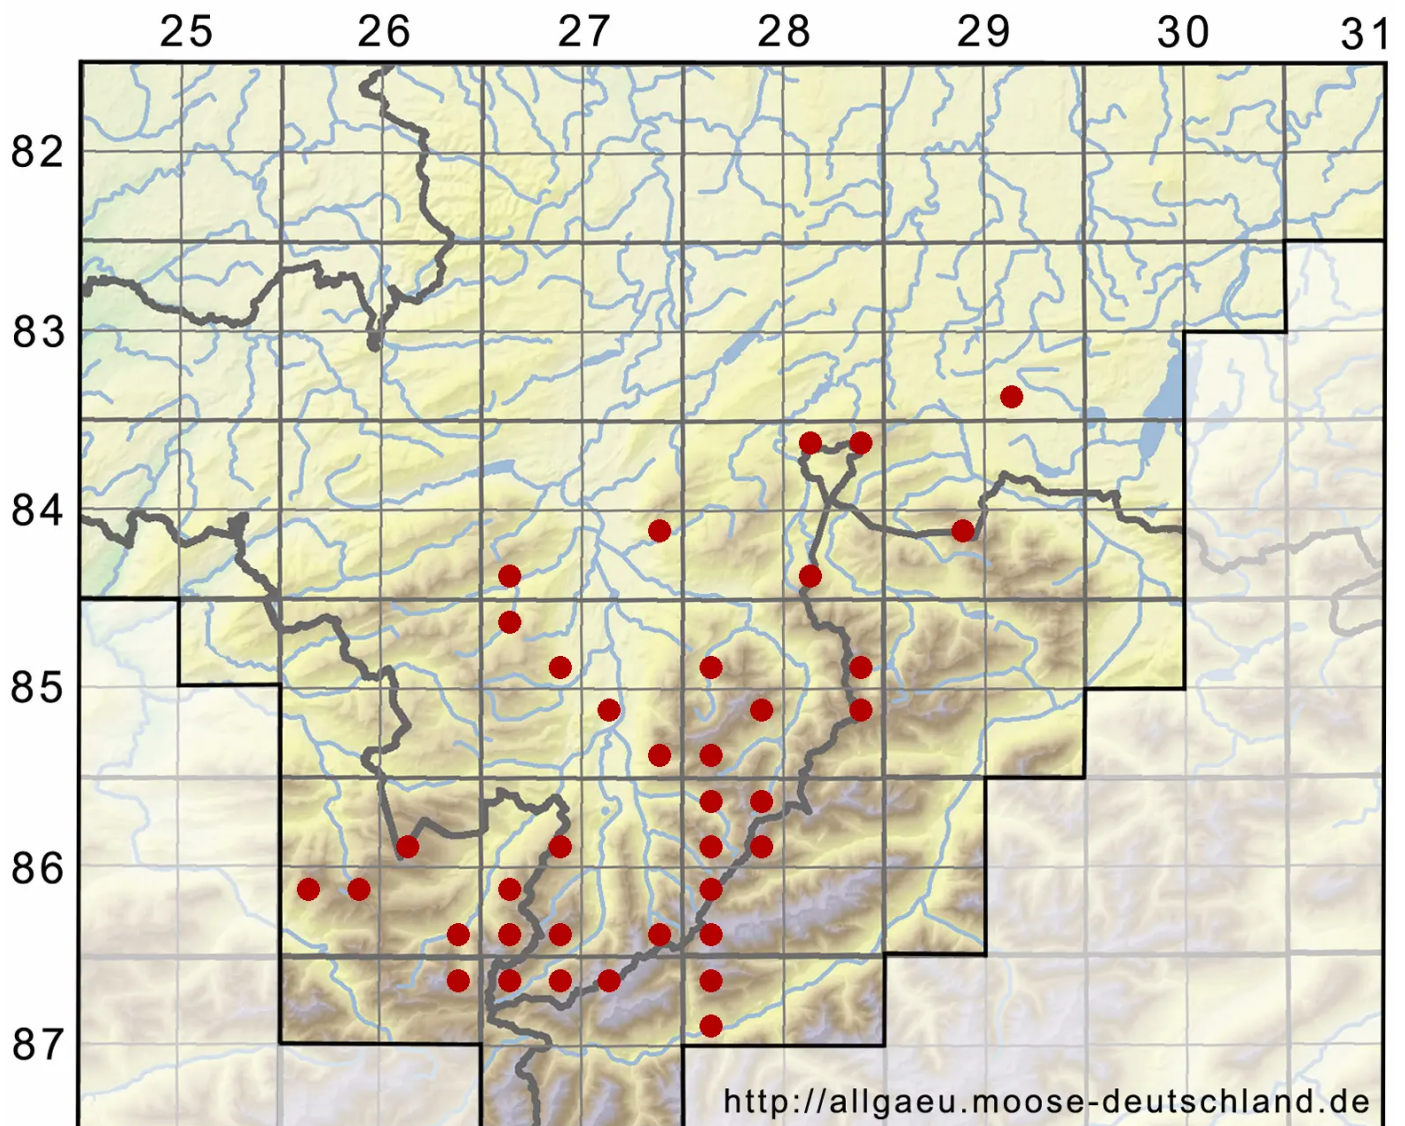

# Rhytidium rugosum (Hedw.) Kindb.

Hasenpfotenmoos, Echtes Hasenpfötchenmoos

Legende:

**Symbole:**

Ausgefülltes Symbol:  
Zeitraum von 1980 bis heute (Aktuelle Angabe)

Leeres Symbol:  
Zeitraum vor 1980 (Altangabe)

Quadrat: Herbarbeleg