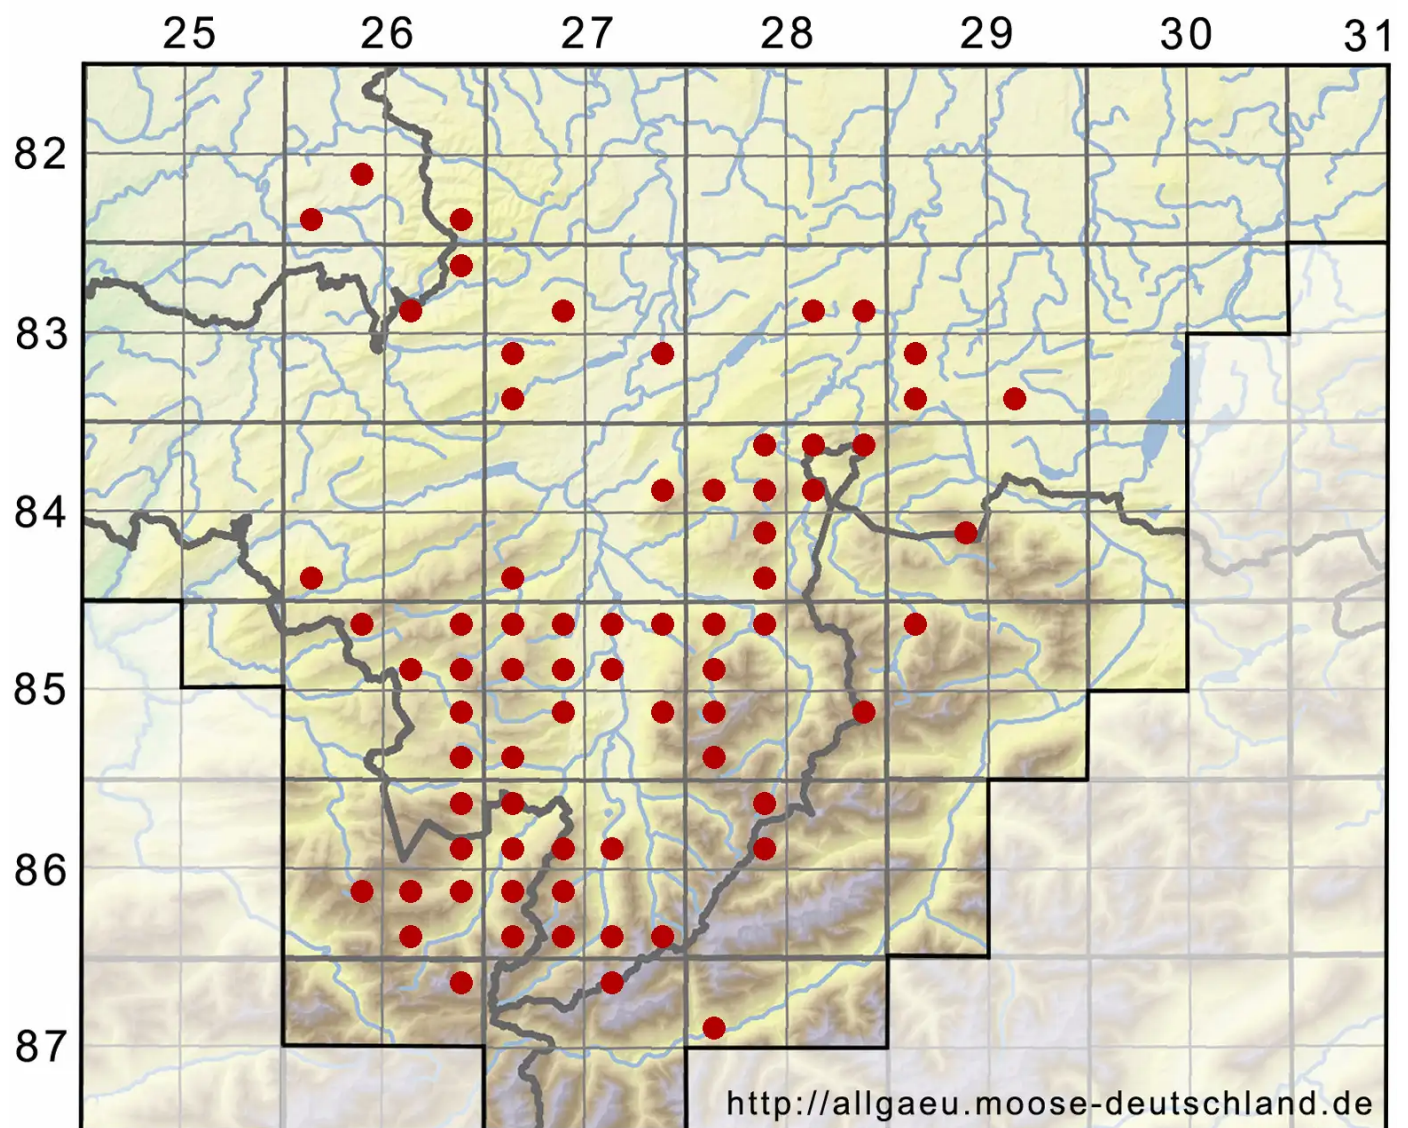

# Rhytidiadelphus squarrosus (Hedw.) Warnst.

Sparriger Runzelbruder, Sparriges Kranzmoos, Sparriger Runzelbruder

Legende:

- Symbole:**
- Ausgefülltes Symbol:  
Zeitraum von 1980 bis heute (Aktuelle Angabe)
  - Leeres Symbol:  
Zeitraum vor 1980 (Altangabe)
  - Quadrat: Herbarbeleg