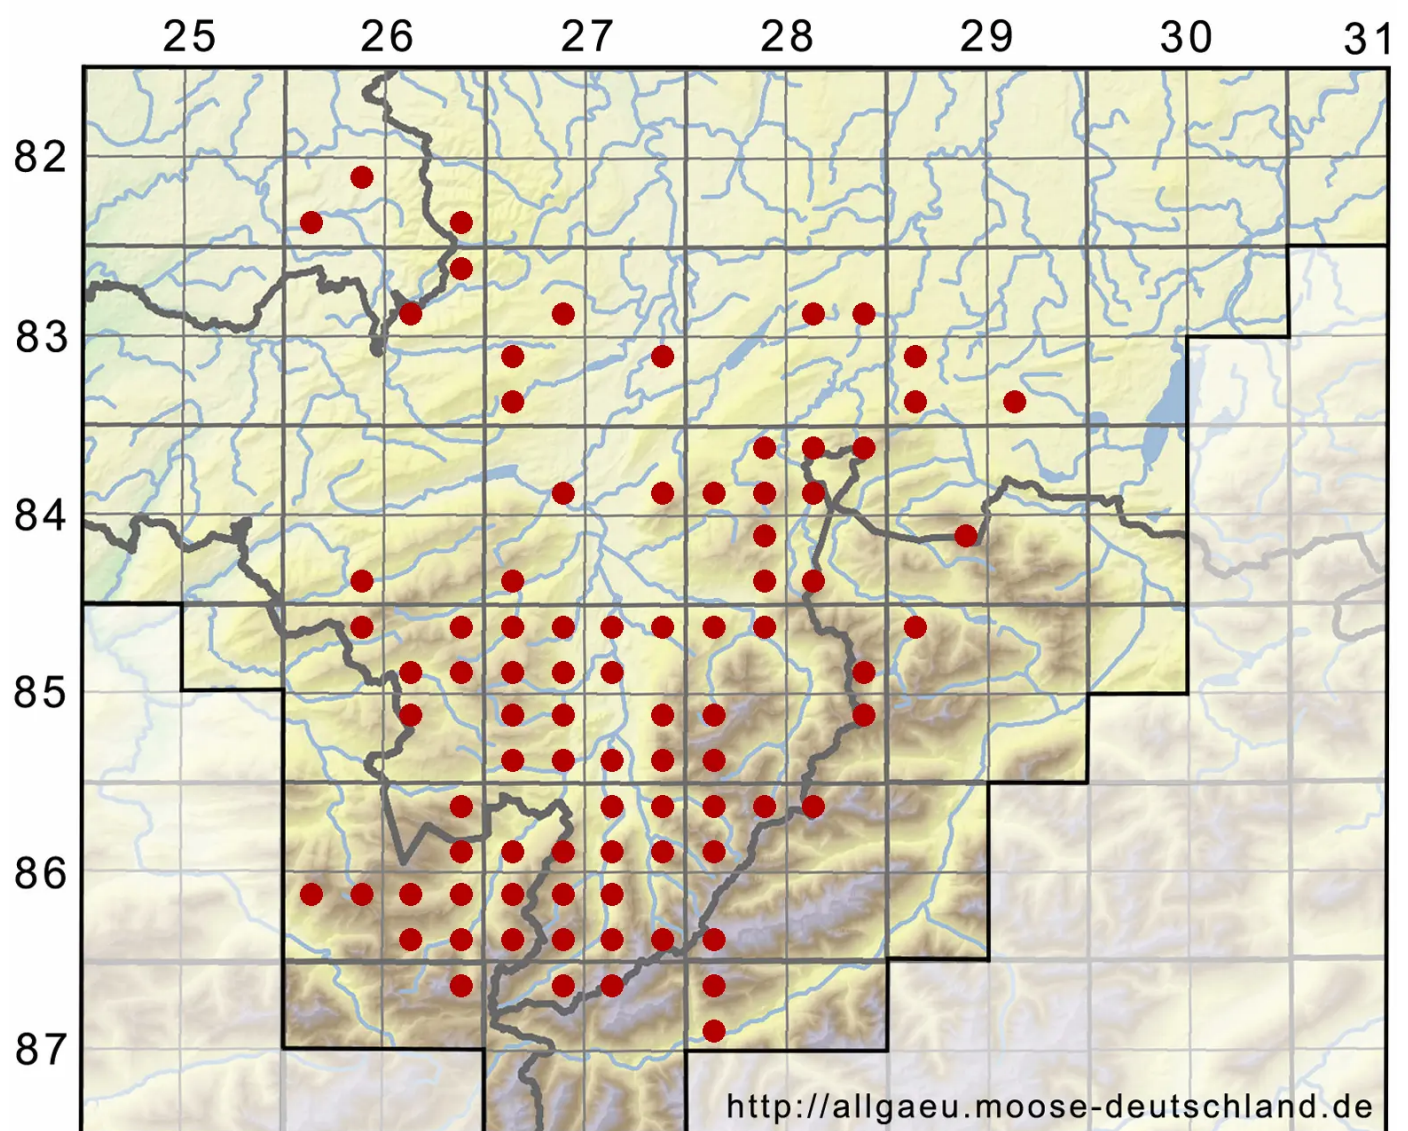

# Rhytidiadelphus triquetrus (Hedw.) Warnst.

Dreieckblättriger Runzelbruder, Dreiecksblättriges Kranzmoos, Dreieckblättriger Ru

Legende:

**Symbole:**

Ausgefülltes Symbol:  
Zeitraum von 1980 bis heute (Aktuelle Angabe)

Leeres Symbol:  
Zeitraum vor 1980 (Altangabe)

Quadrat: Herbarbeleg