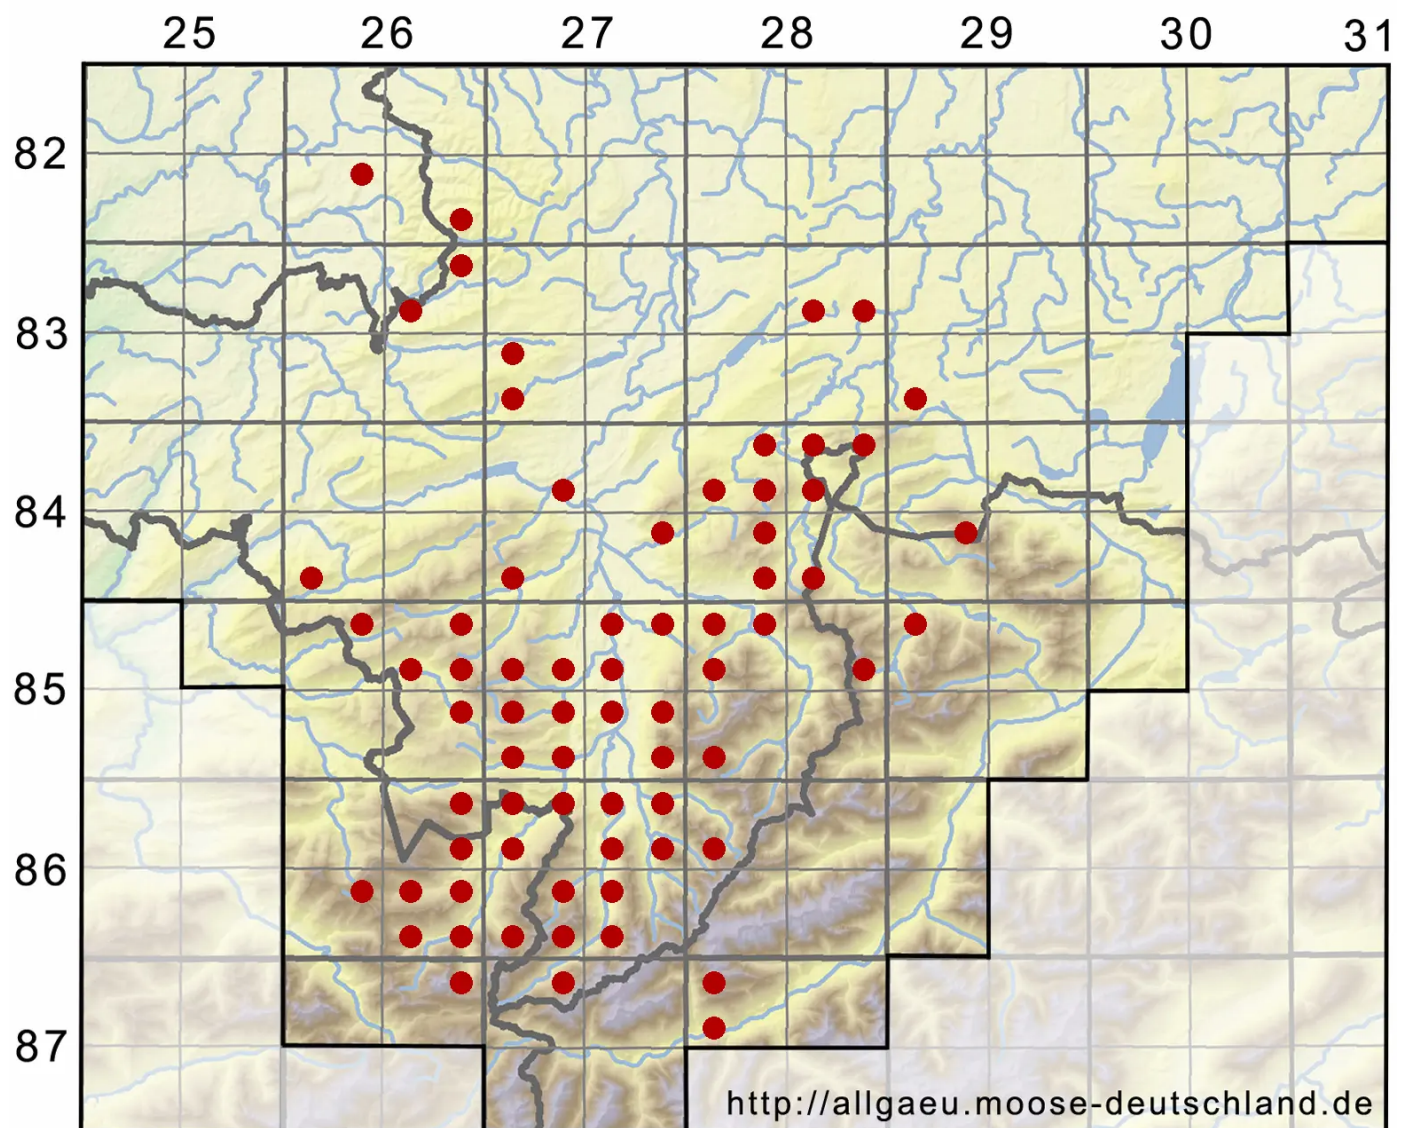

Rhytidiadelphus loreus (Hedw.) Warnst.

Schöner Runzelbruder, Riemenstengel-Kranzmoos, Schöner Runzelbruder

Legende:

Symbole:

Ausgefülltes Symbol:
Zeitraum von 1980 bis heute (Aktuelle Angabe)

Leeres Symbol:
Zeitraum vor 1980 (Altangabe)

Quadrat: Herbarbeleg