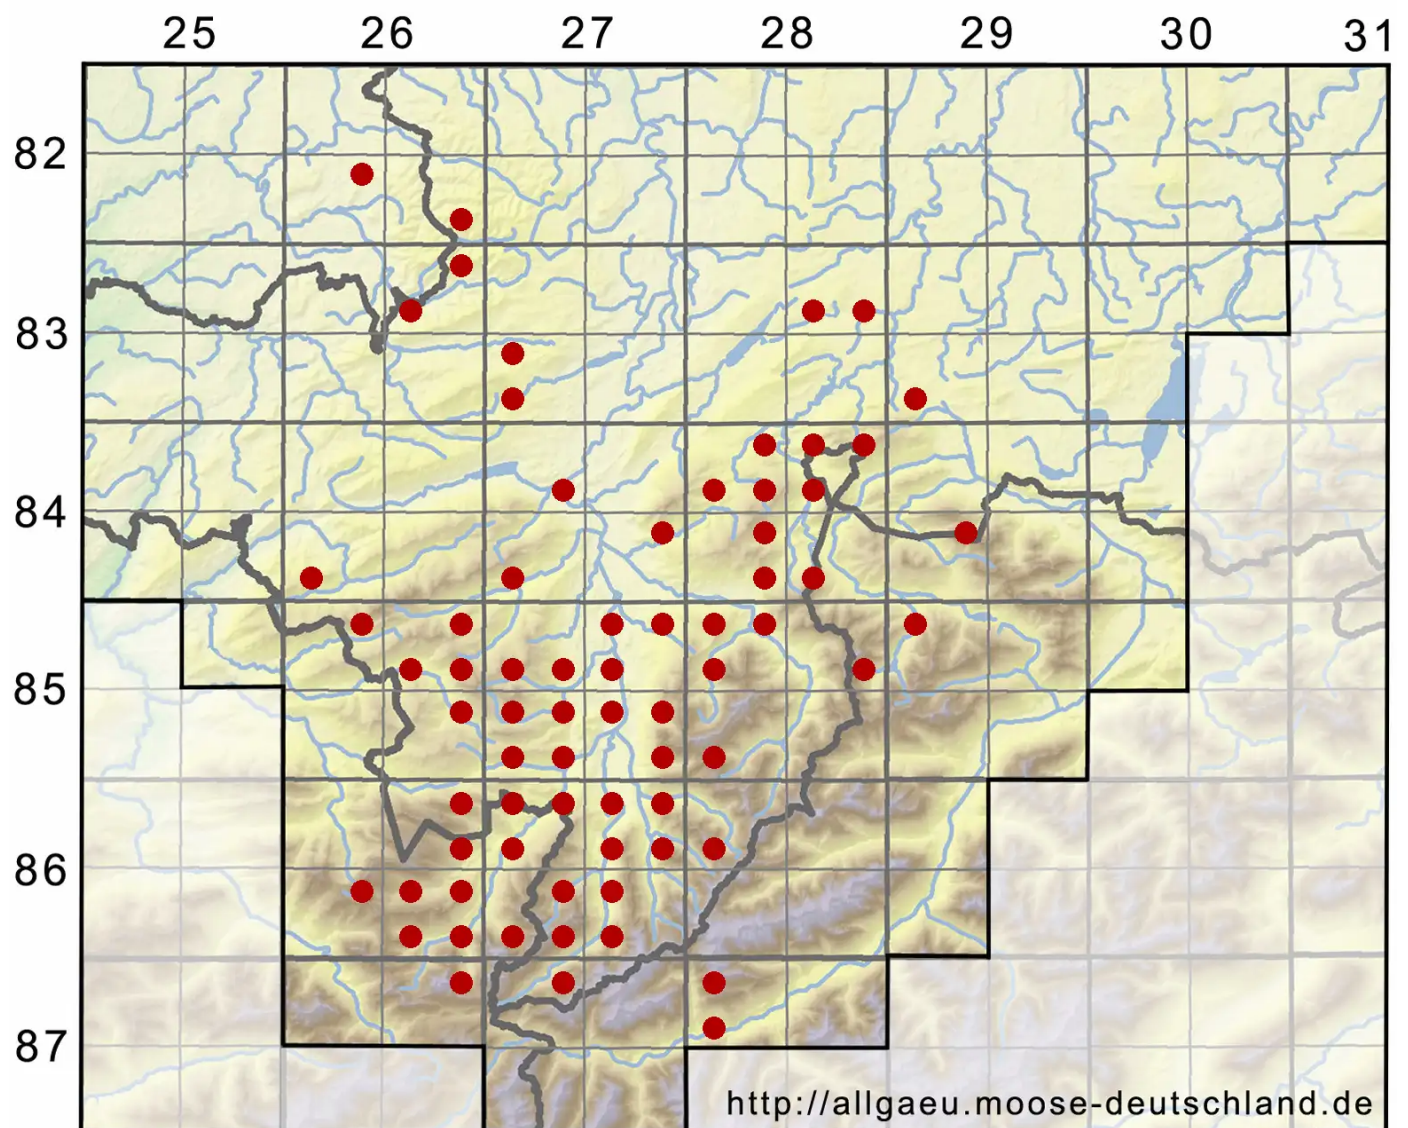

Rhytidiadelphus loreus (Hedw.) Warnst.

Schöner Runzelbruder, Riemenstengel-Kranzmoos, Schöner Runzelbruder

Legende:

- Symbole:**
Ausgefülltes Symbol:
Zeitraum von 1980 bis heute (Aktuelle Angabe)
Leeres Symbol:
Zeitraum vor 1980 (Altangabe)
Quadrat: Herbarbeleg