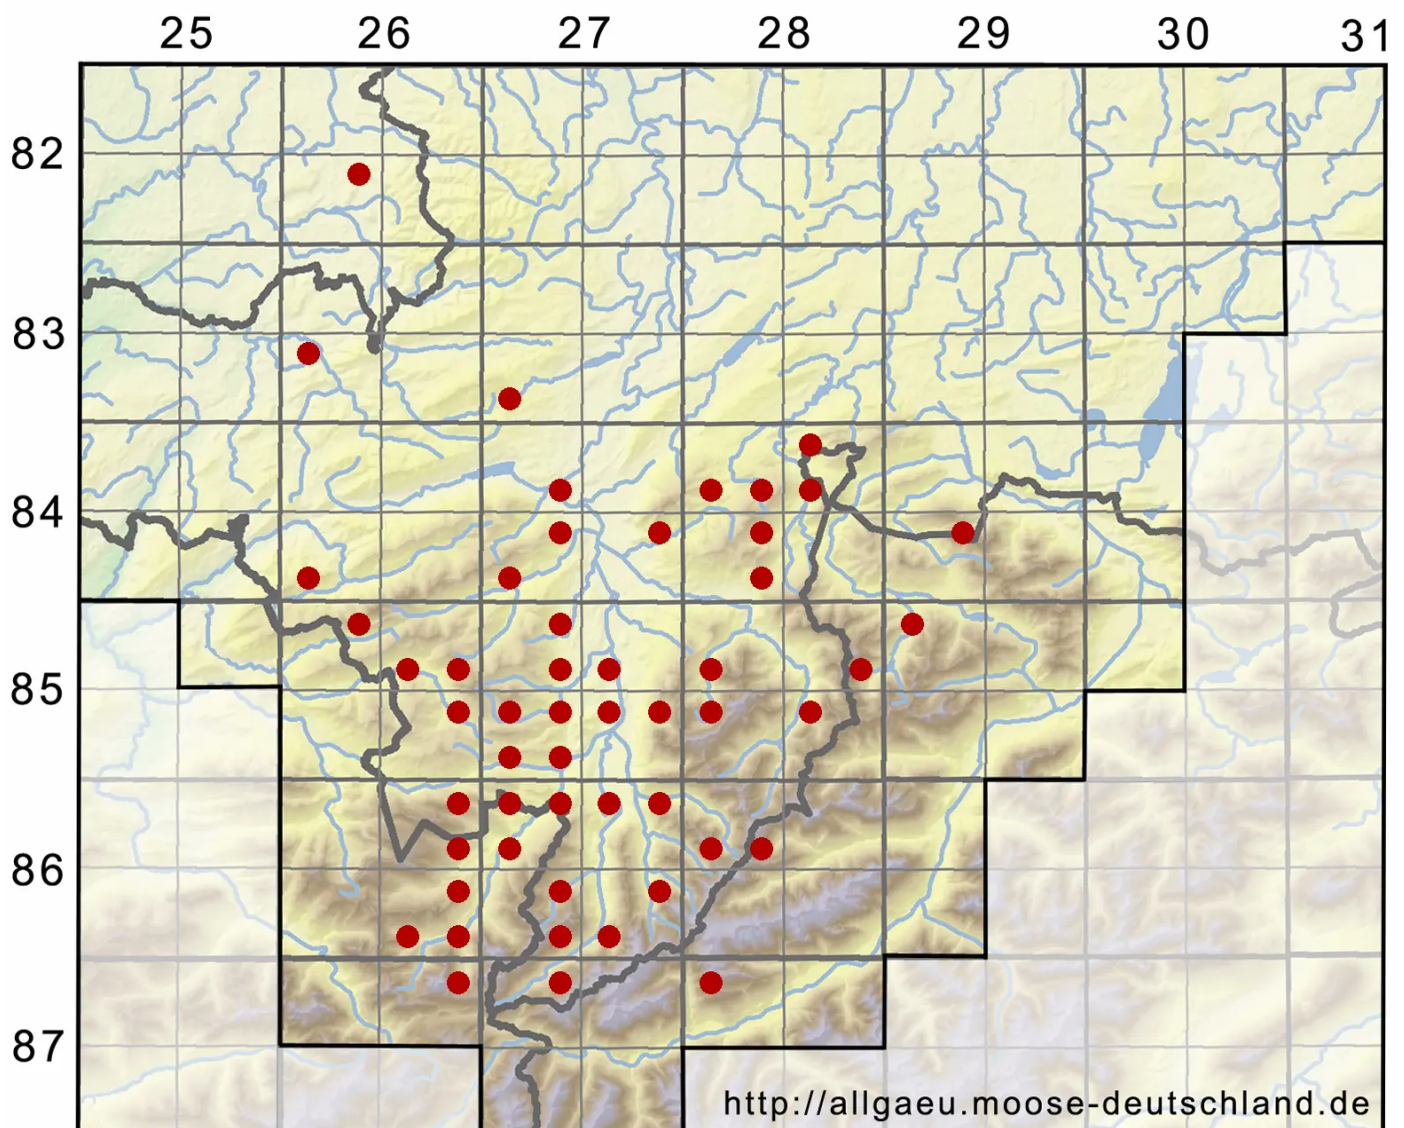

# Rhytidiadelphus subpinnatus (Lindb.) T.J.Kop.

Gefiederter Runzelbruder, Gefiedertes Kranzmoos, Gefiederter Runzelbruder

Legende:

- Symbole:**
- Ausgefülltes Symbol:  
Zeitraum von 1980 bis heute (Aktuelle Angabe)
  - Leeres Symbol:  
Zeitraum vor 1980 (Altangabe)
  - Quadrat: Herbarbeleg