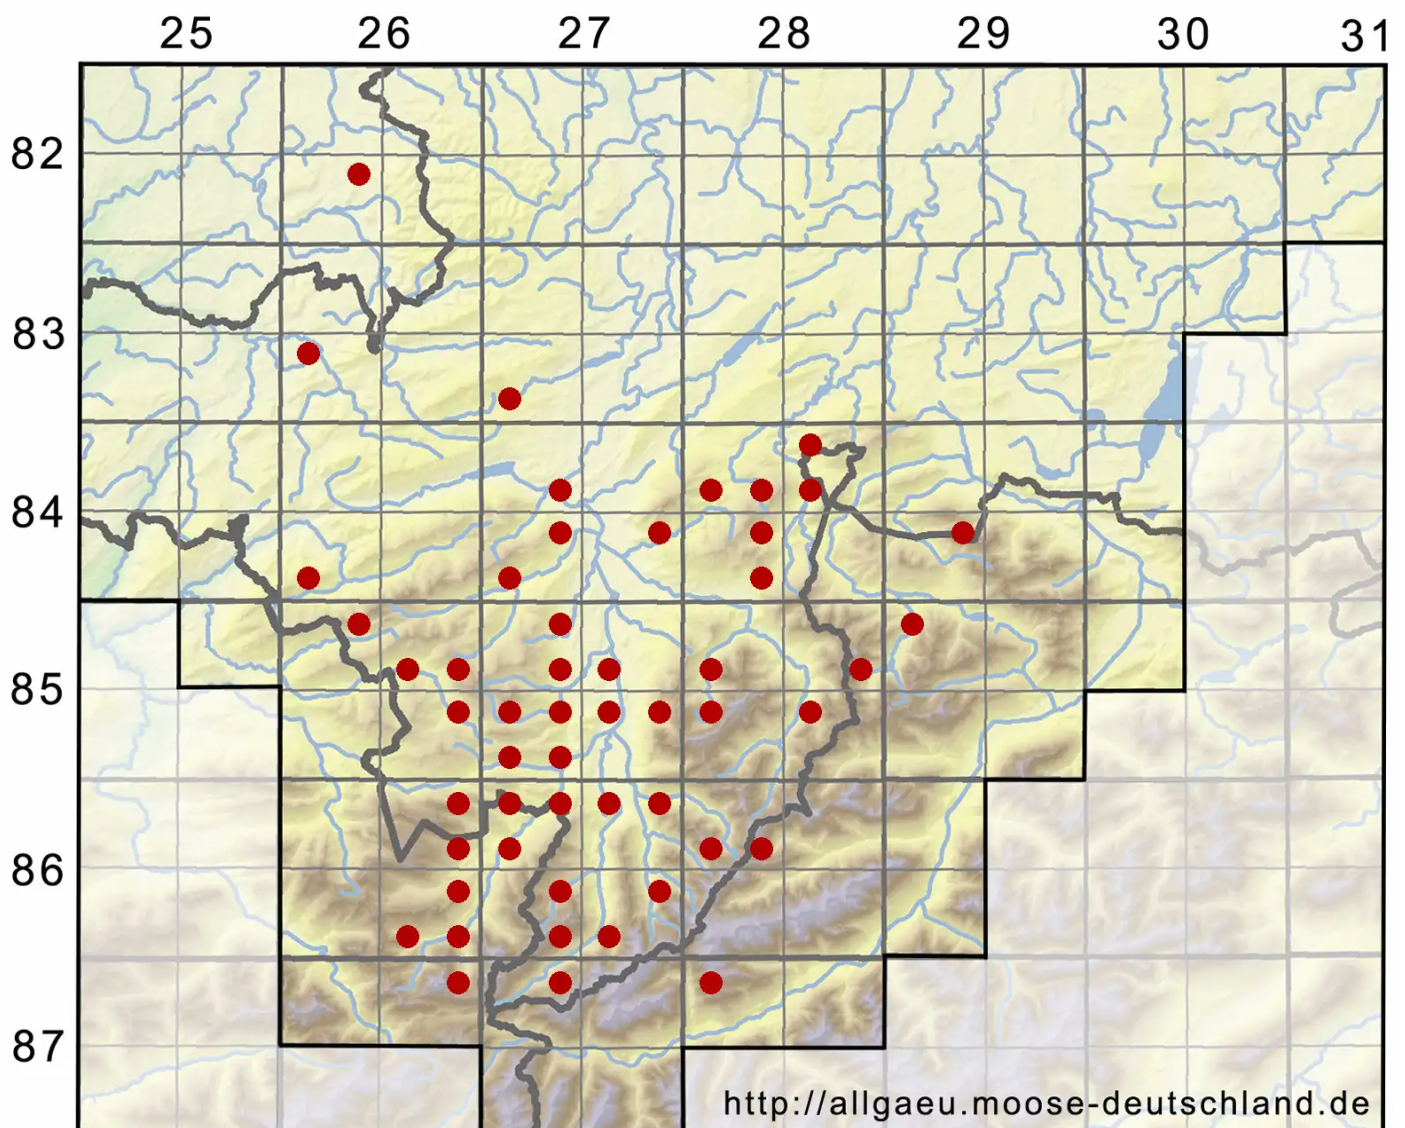

Rhytidiadelphus subpinnatus (Lindb.) T.J.Kop.

Gefiederter Runzelbruder, Gefiedertes Kranzmoos, Gefiederter Runzelbruder

Legende:

Symbole:

Ausgefülltes Symbol:
Zeitraum von 1980 bis heute (Aktuelle Angabe)

Leeres Symbol:
Zeitraum vor 1980 (Altangabe)

Quadrat: Herbarbeleg