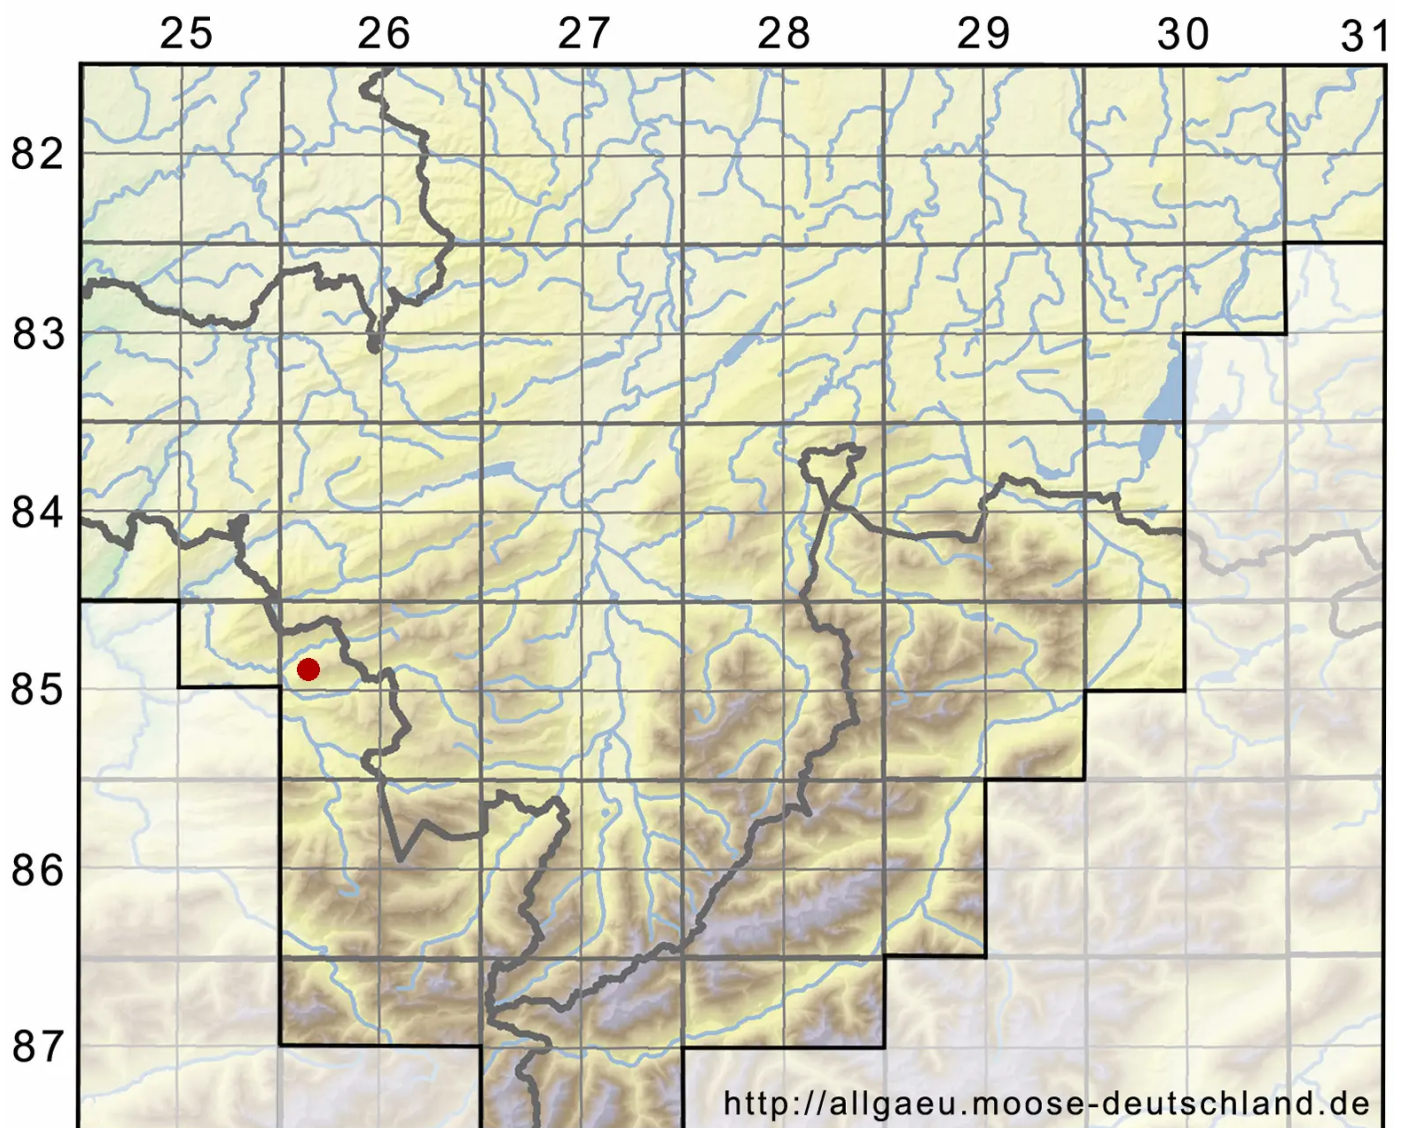

Rhynchostegiella teneriffae (Mont.) Dirkse & Bouman

Rauhstieliges Kleinschnabeldeckelmoos

Legende:

Symbole:

Ausgefülltes Symbol:
Zeitraum von 1980 bis heute (Aktuelle Angabe)

Leeres Symbol:
Zeitraum vor 1980 (Altangabe)

Quadrat: Herbarbeleg