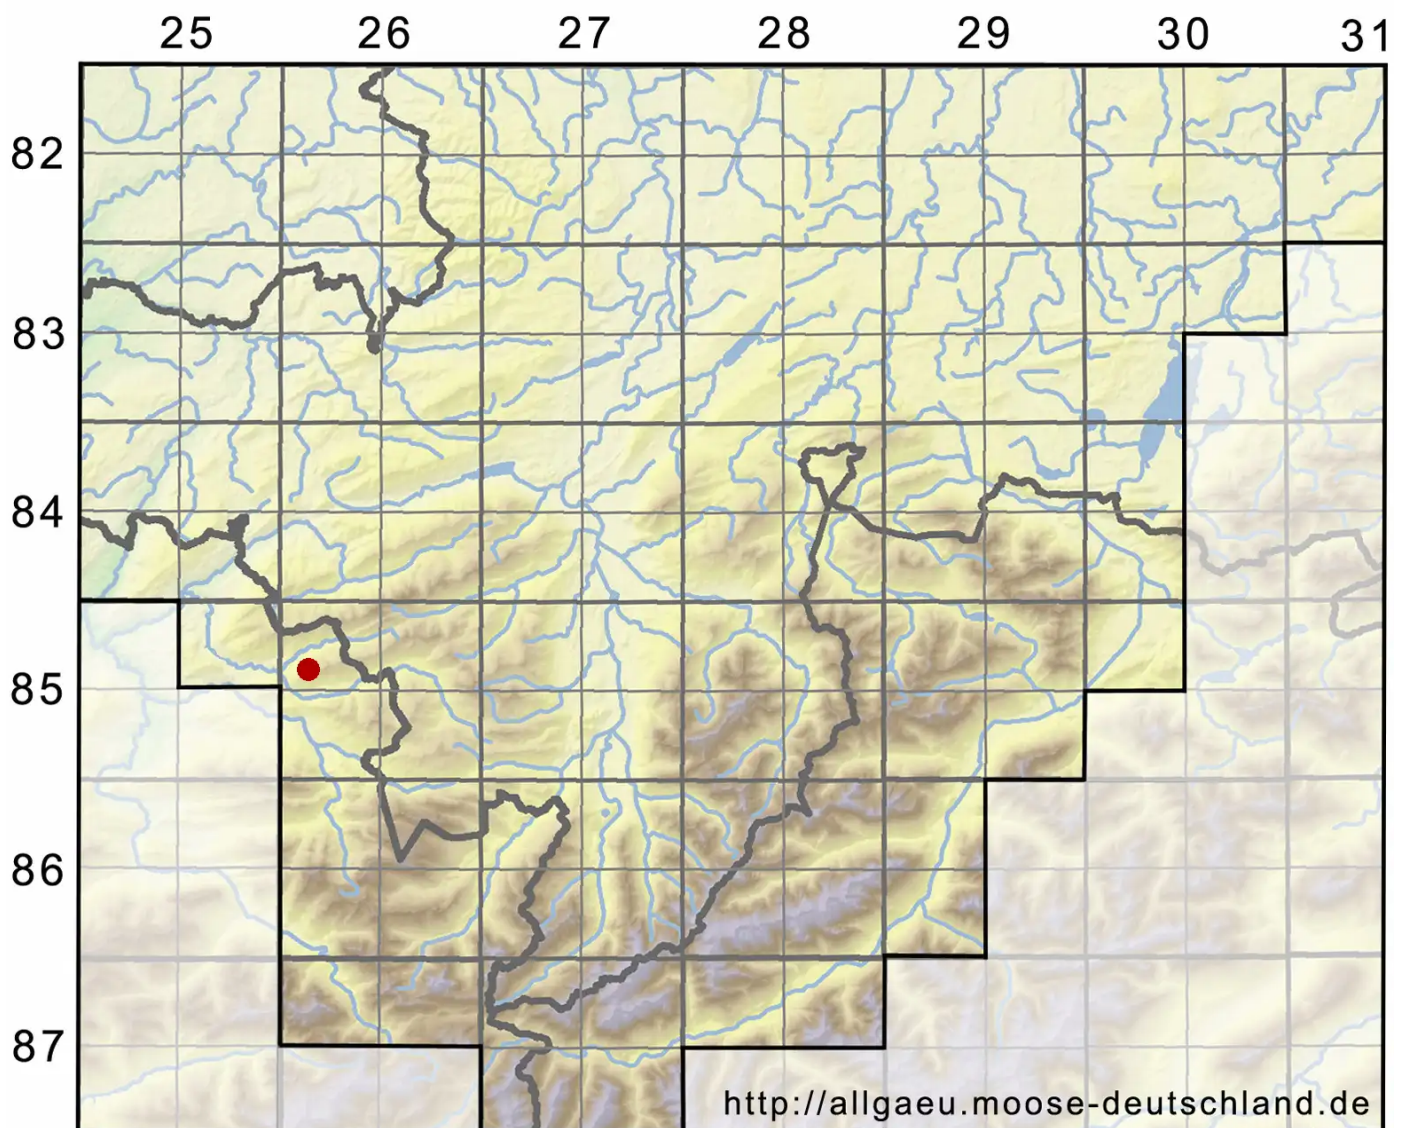

Rhynchostegiella teneriffae (Mont.) Dirkse & Bouman

Rauhstieliges Kleinschnabeldeckelmoos

Legende:

Symbole:

Ausgefülltes Symbol:
Zeitraum von 1980 bis heute (Aktuelle Angabe)

Leeres Symbol:
Zeitraum vor 1980 (Altangabe)

Quadrat: Herbarbeleg