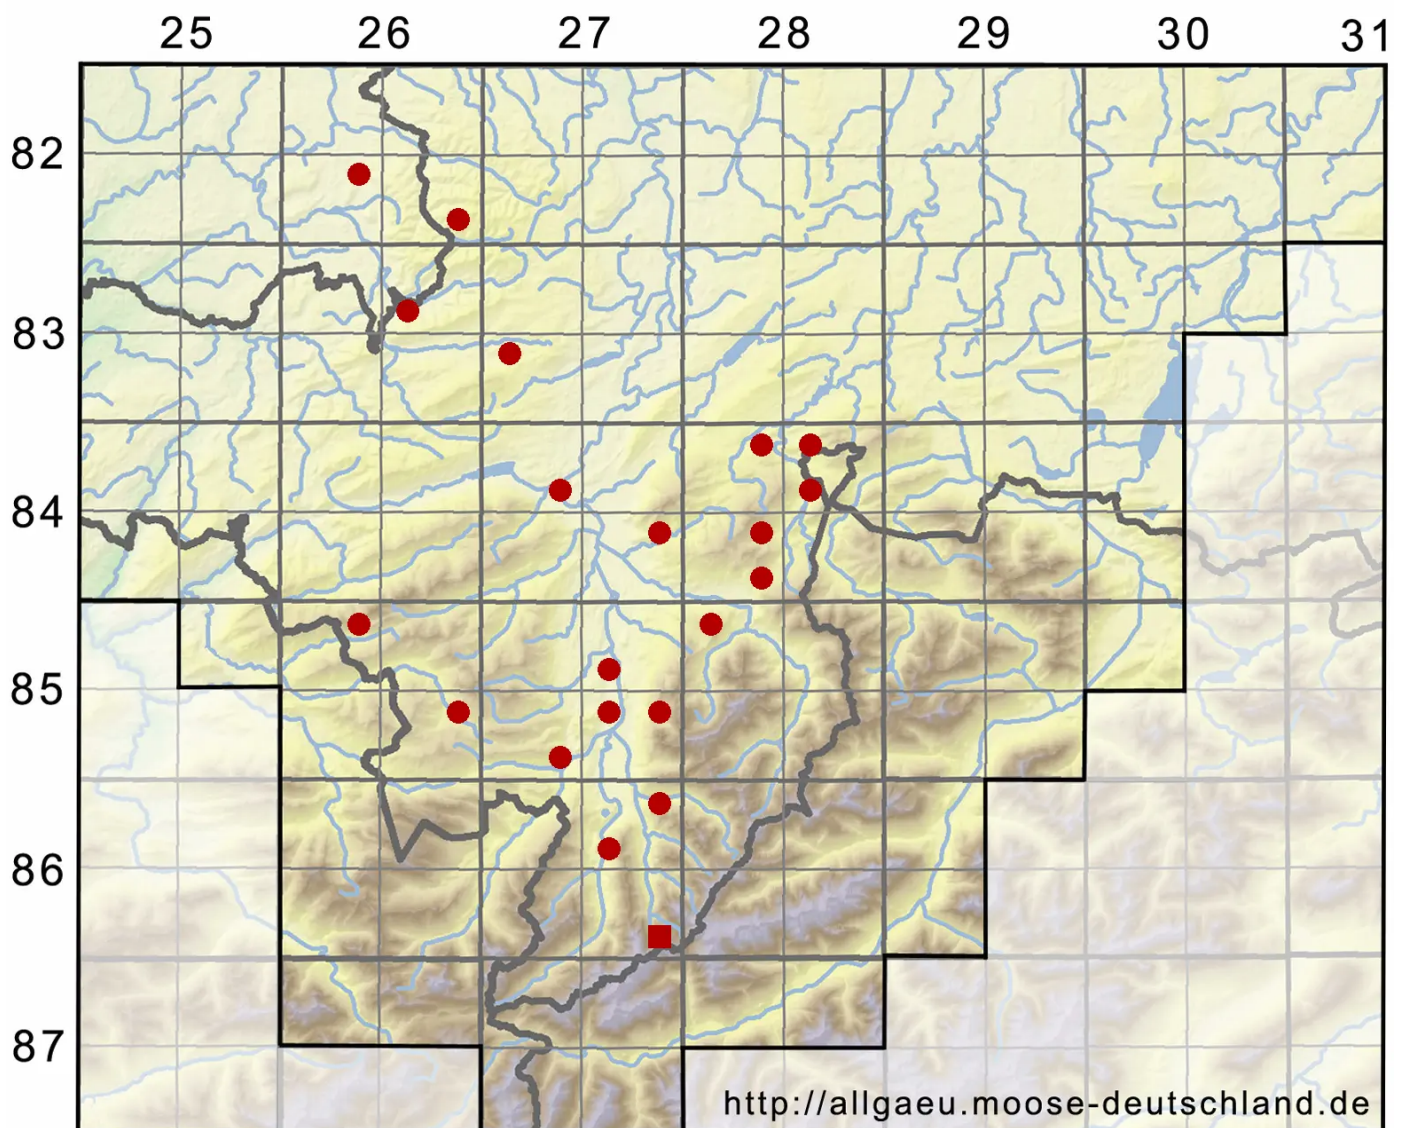

Rhynchostegium riparioides (Hedw.) Cardot

Ufer-Schnabeldeckelmoos

Legende:

- Symbole:**
- Ausgefülltes Symbol:
Zeitraum von 1980 bis heute (Aktuelle Angabe)
 - Leeres Symbol:
Zeitraum vor 1980 (Altangabe)
 - Quadrat: Herbarbeleg