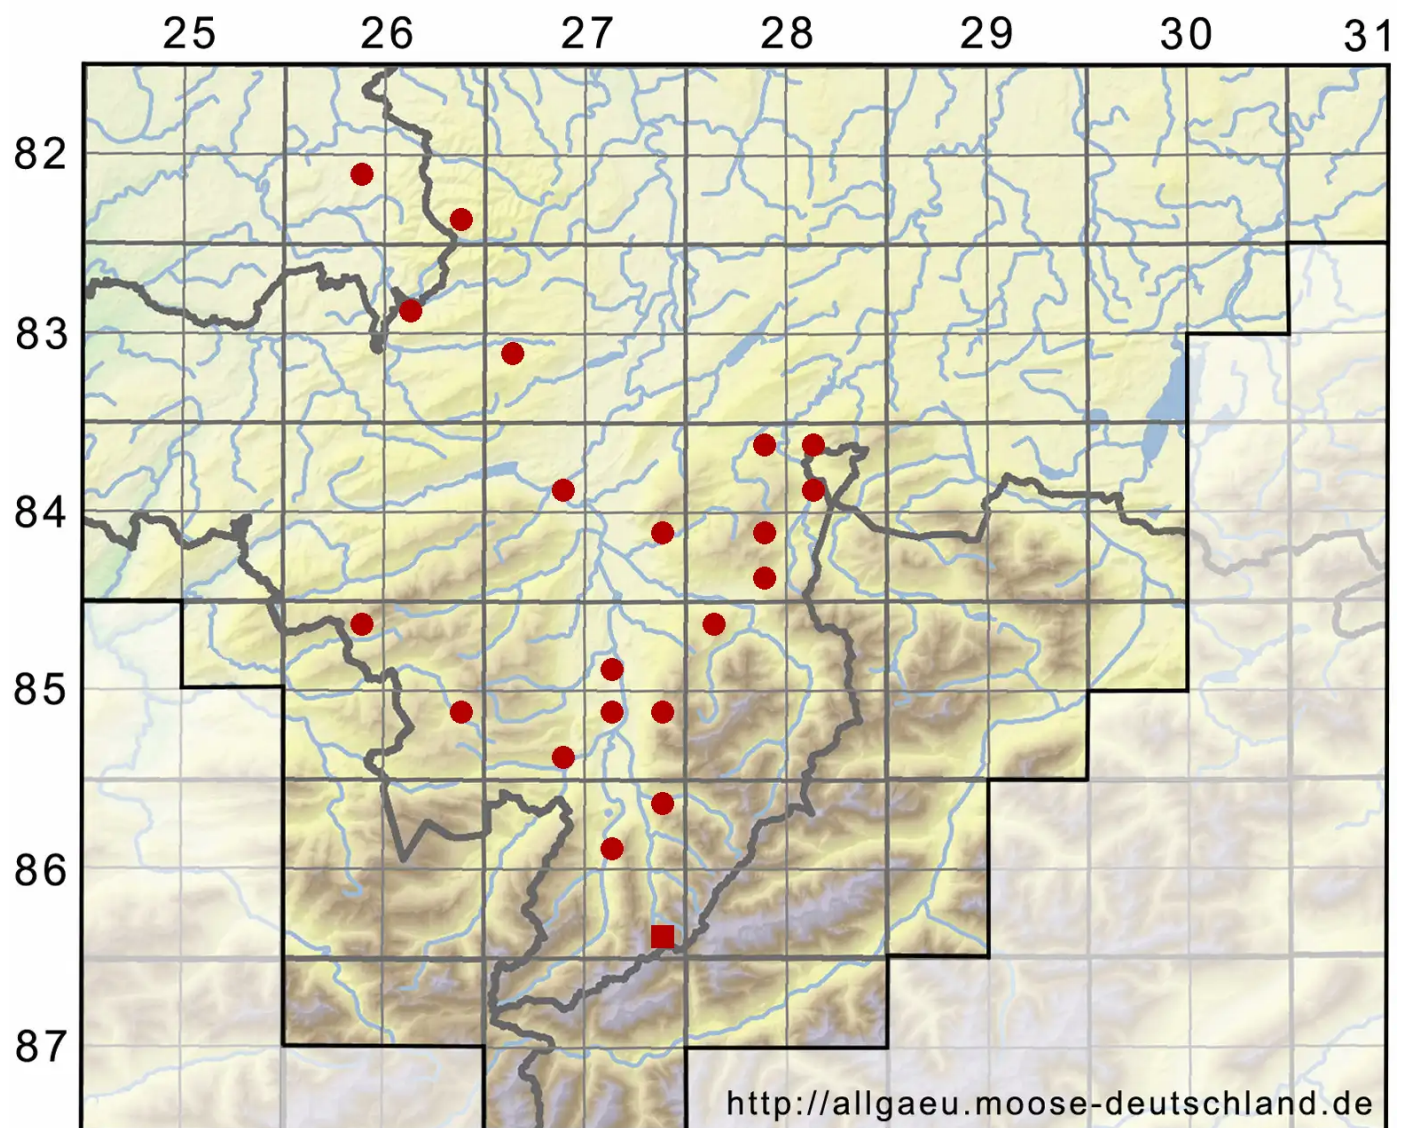

Rhynchostegium riparioides (Hedw.) Cardot

Ufer-Schnabeldeckelmoos

Legende:

- Symbole:**
- Ausgefülltes Symbol:
Zeitraum von 1980 bis heute (Aktuelle Angabe)
 - Leeres Symbol:
Zeitraum vor 1980 (Altangabe)
 - Quadrat: Herbarbeleg