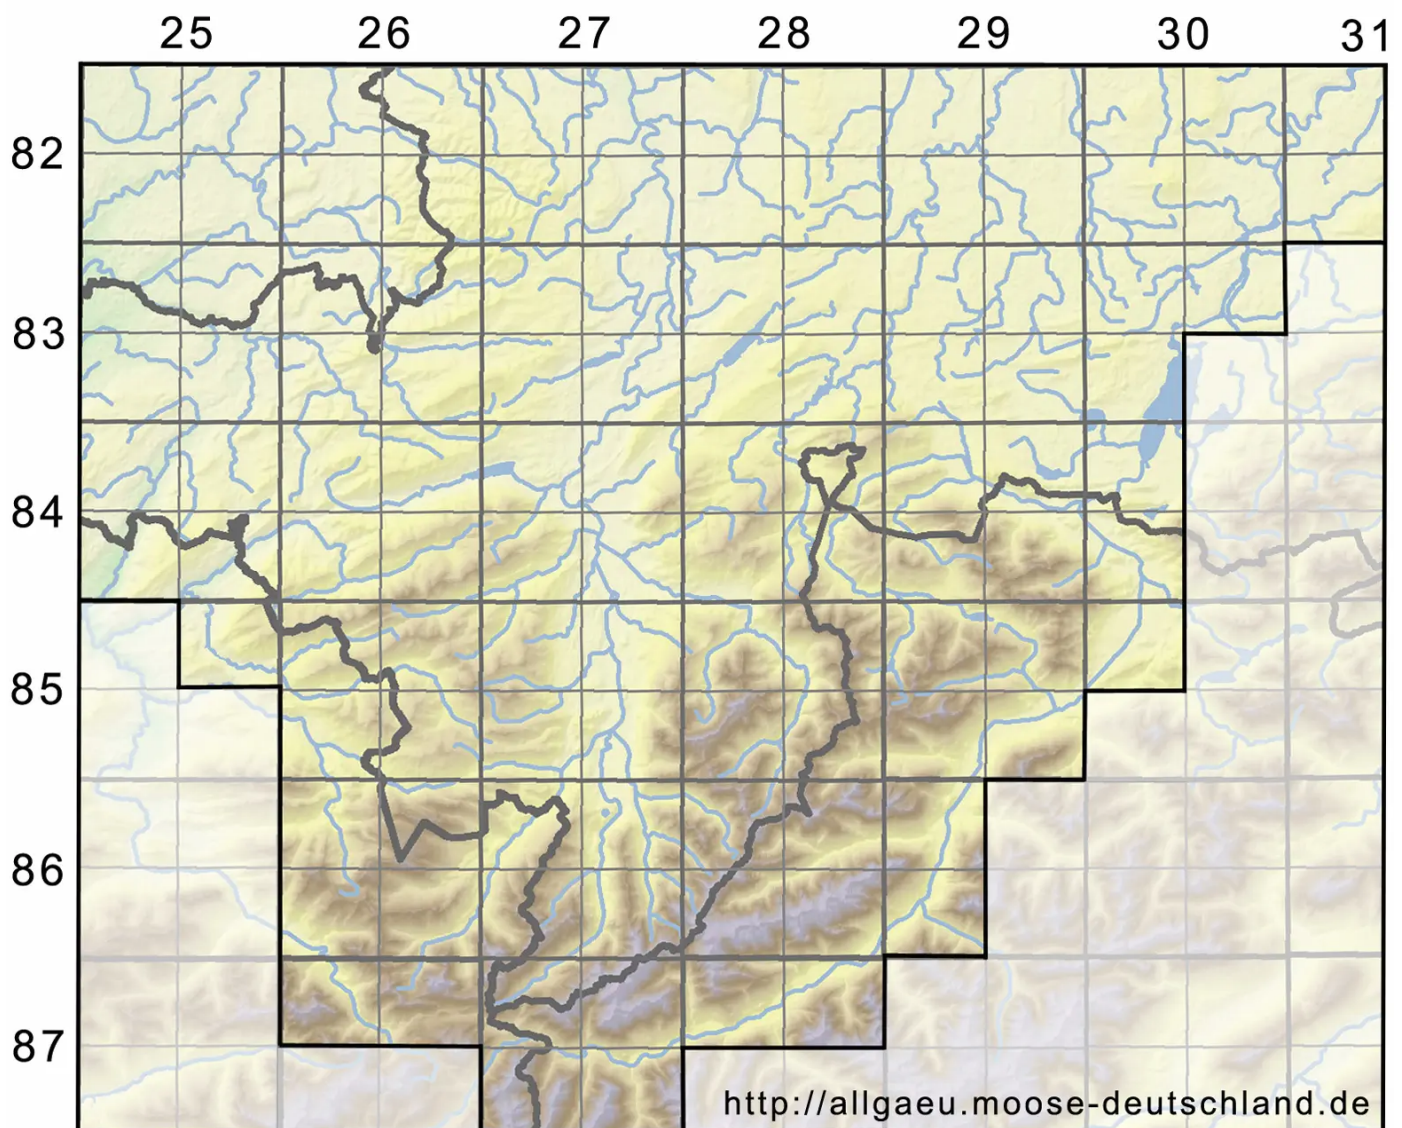

Rhynchostegium rotundifolium (Scop. ex Brid.) Schimp.

Rundblättriges Schnabeldeckelmoos

Legende:

Symbole:

Ausgefülltes Symbol:
Zeitraum von 1980 bis heute (Aktuelle Angabe)

Leeres Symbol:
Zeitraum vor 1980 (Altangabe)

Quadrat: Herbarbeleg