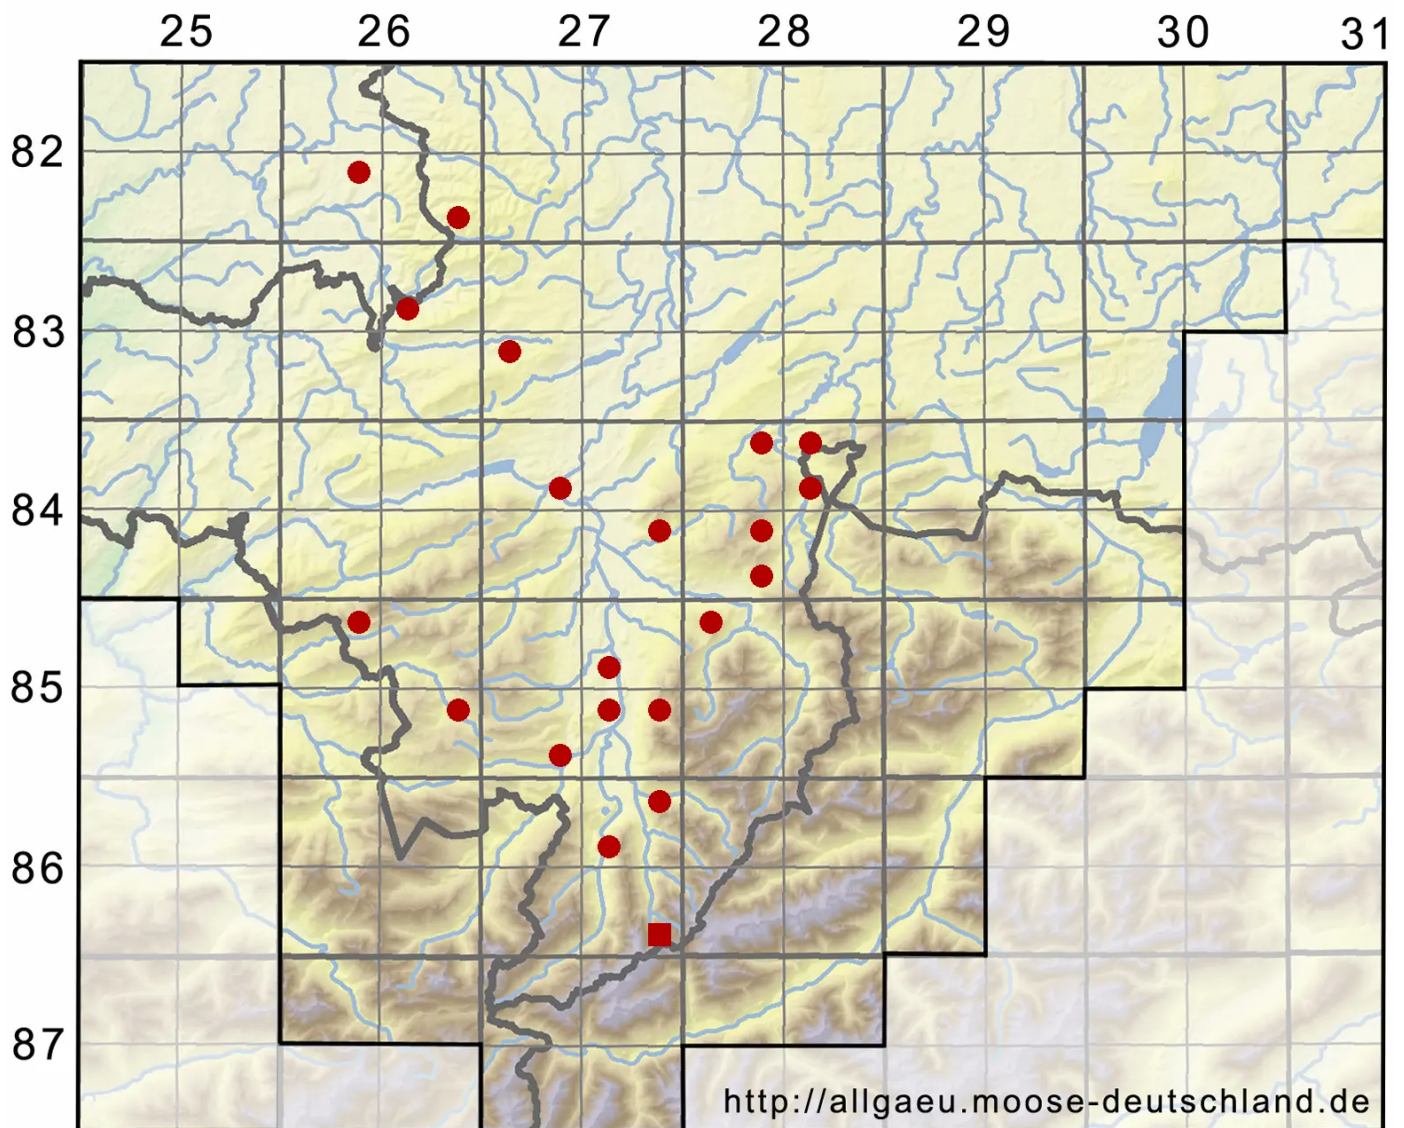

Rhynchostegium riparioides (Hedw.) Cardot

Ufer-Schnabeldeckelmoos

Legende:

Symbole:

Ausgefülltes Symbol:
Zeitraum von 1980 bis heute (Aktuelle Angabe)

Leeres Symbol:
Zeitraum vor 1980 (Altangabe)

Quadrat: Herbarbeleg