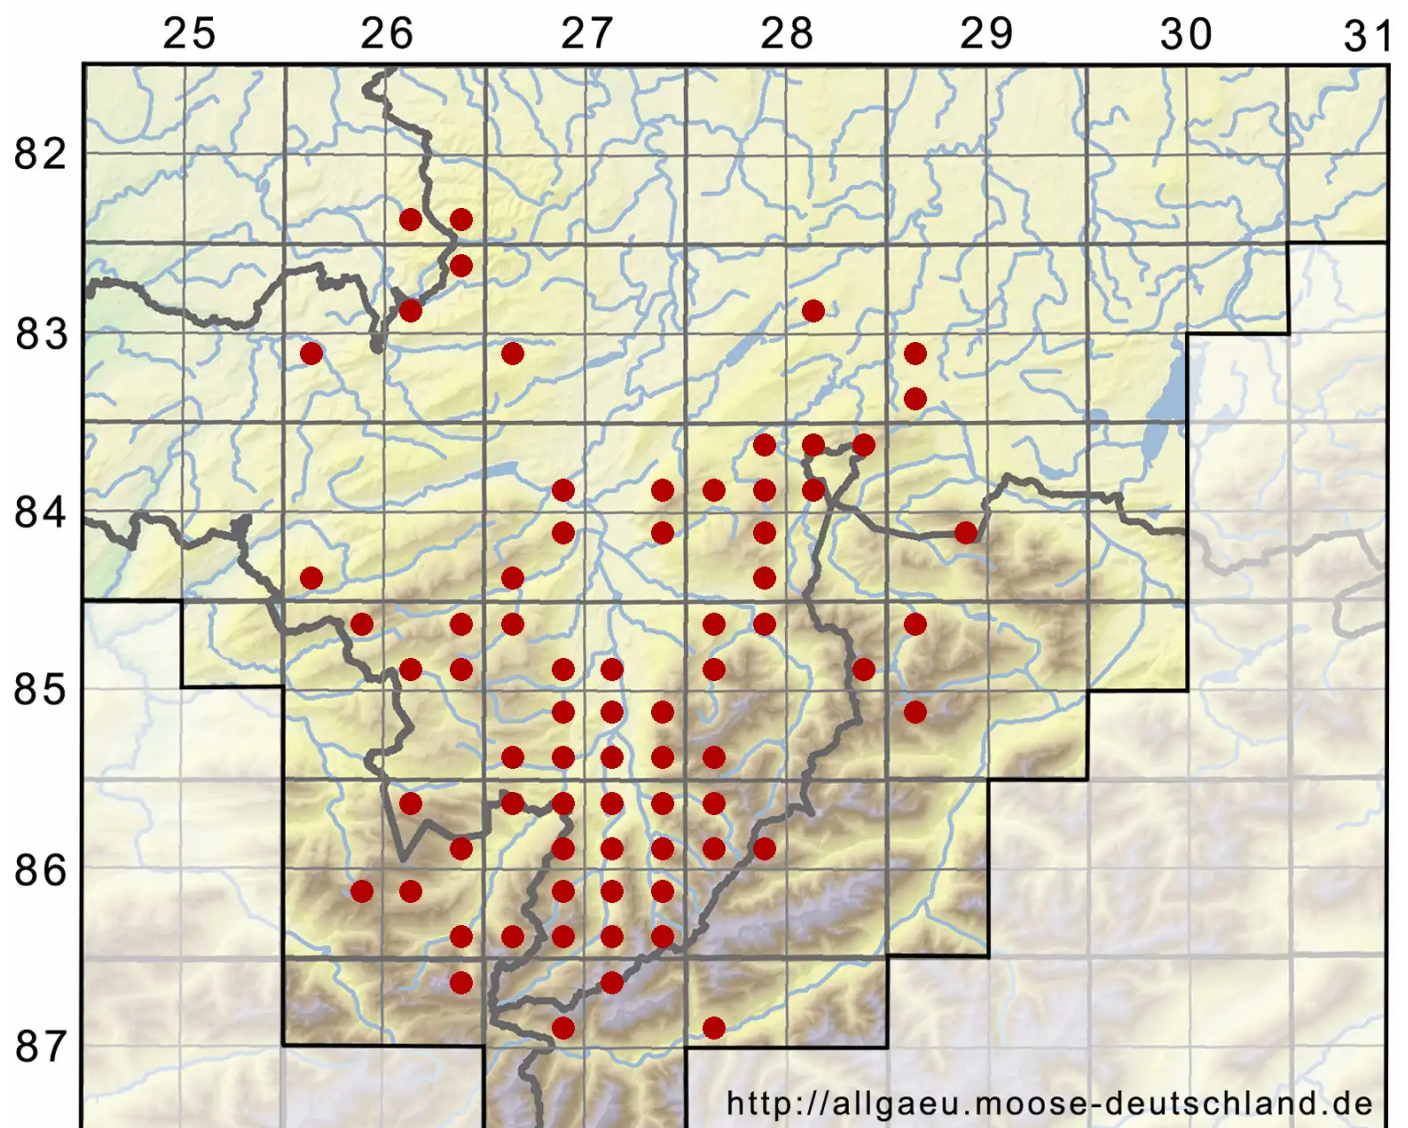

Rhynchostegium murale (Hedw.) Schimp.

Mauer-Schnabeldeckelmoos

Legende:

Symbole:

Ausgefülltes Symbol:
Zeitraum von 1980 bis heute (Aktuelle Angabe)

Leeres Symbol:
Zeitraum vor 1980 (Altangabe)

Quadrat: Herbarbeleg