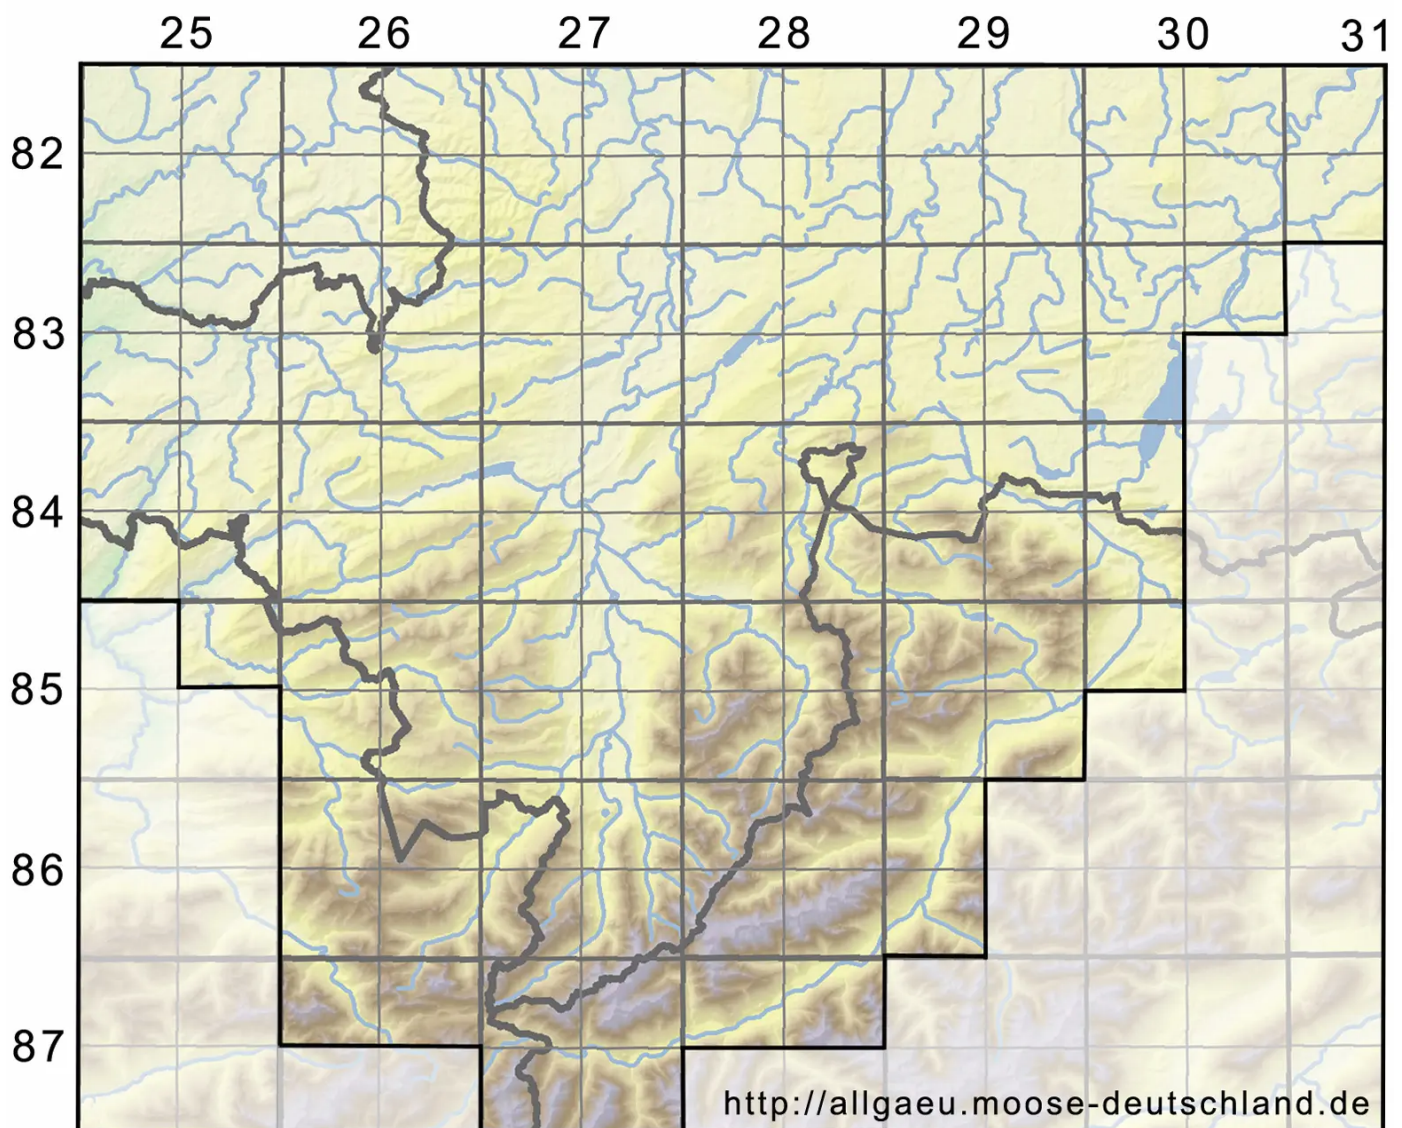

Rhynchostegium megapolitanum (Blandow ex F.Weber & D.M

Wärmeliebendes Schnabeldeckelmoos

Legende:

Symbole:

Ausgefülltes Symbol:
Zeitraum von 1980 bis heute (Aktuelle Angabe)

Leeres Symbol:
Zeitraum vor 1980 (Altangabe)

Quadrat: Herbarbeleg