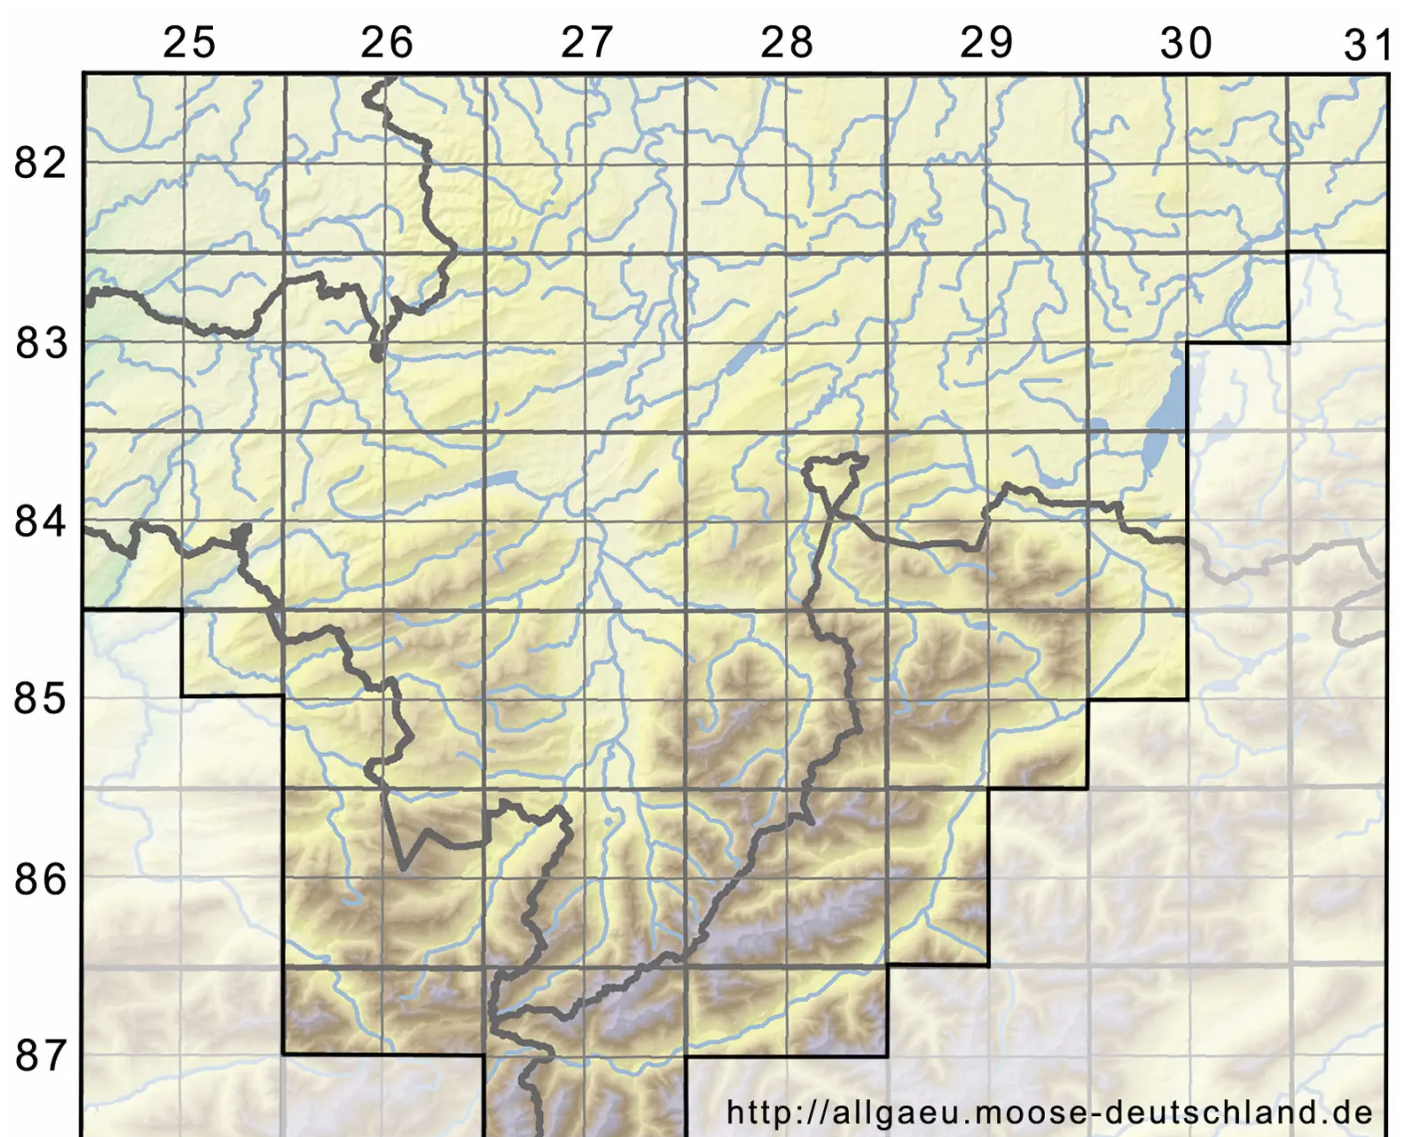

Rhynchostegium confertum (Dicks.) Schimp.

Unscheinbares Schnabeldeckelmoos

Legende:

Symbole:

Ausgefülltes Symbol:
Zeitraum von 1980 bis heute (Aktuelle Angabe)

Leeres Symbol:
Zeitraum vor 1980 (Altangabe)

Quadrat: Herbarbeleg